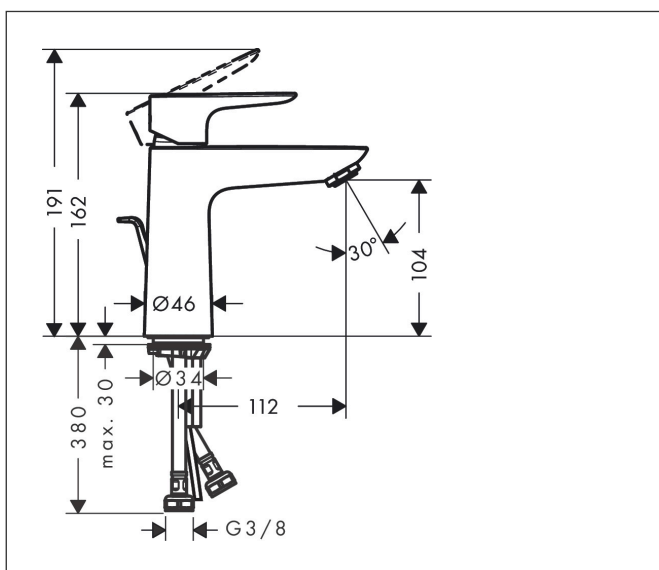

| | |
|---------------------|--|
| Marque | hansgrohe |
| Nom de l'article | Talis E Mitigeur de lavabo 110 CH3 CoolStart avec tirette et vidage |
| Numéro de l'article | 71713000 |
| Finition | Chromé |
| Pos. | 1 |

Photographie du Produit

Caractéristiques

- comprenant : mitigeur de lavabo, garniture de vidage
- ComfortZone 110
- Longueur: 112 mm
- hauteur du bec: 104 mm
- type de jet: jet normal
- débit maximal sous 3 bars de pression: 5 l/min
- cartouche céramique
- limiteur de température réglable
- convient au chauffe-eau instantané
- garniture de vidage 1 1/4"
- matériau de la garniture de vidage: métallique
- E00, CH3, A2, U3
- CoolStart : démarrage en eau froide en position de poignée centrée

Plan géométral

Technologie

Codes / Standard

- PA-IX 28941/IO