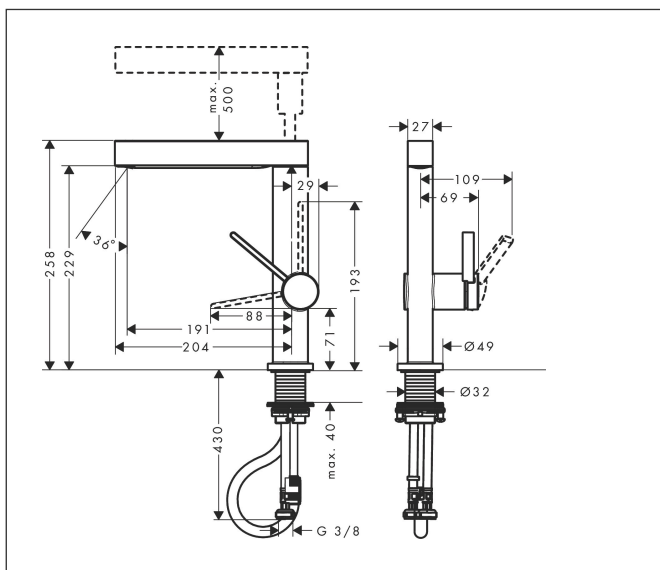

Marque hansgrohe
 Nom de l'article **Finoris** Mitigeur de lavabo 230 avec douchette extractible 2jet, bonde Push-Open
 Numéro de l'article 76063000
 Finition Chromé
 Pos. 1

Photographie du Produit

Caractéristiques

- comprenant : mitigeur de lavabo, garniture de vidage
- ComfortZone 230
- Longueur: 191 mm
- hauteur du bec: 229 mm
- type de jet: jet laminaire, jet PowderRain
- Retour automatique du jet normal en appuyant sur l'inverseur ou en fermant la poignée
- Longueur de la rallonge: 50 cm
- finition du disque de jet: graphite
- débit maximal sous 3 bars de pression: 5 l/min
- cartouche céramique
- limiteur de température réglable
- bonde Push-Open 1 1/4
- matériau de la garniture de vidage: métallique
- clapet anti-retour intégré

Plan géométral

Technologie

Codes / Standard

- PIX 38085/100