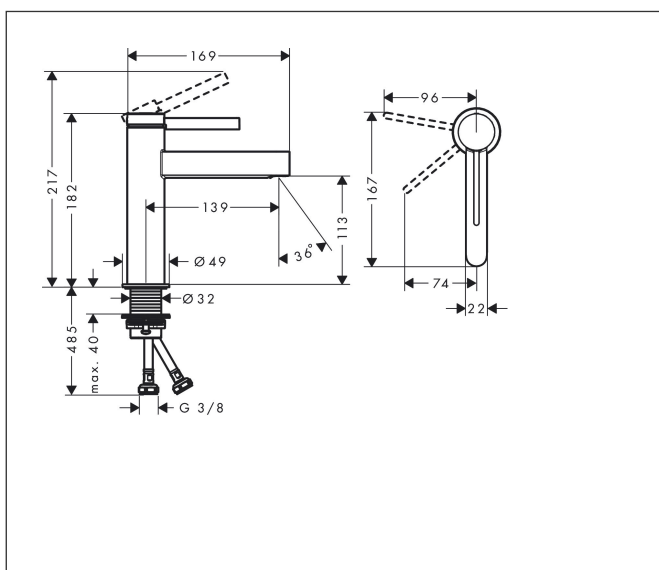

Marque hansgrohe  
 Nom de l'article **Finoris** Mitigeur de lavabo 110 CoolStart, bonde Push-Open  
 Numéro de l'article 76024000  
 Finition Chromé  
 Pos. 1

## Photographie du Produit

## Caractéristiques

- comprenant : mitigeur de lavabo, garniture de vidage
- ComfortZone 110
- Longueur: 139 mm
- hauteur du bec: 113 mm
- type de jet: jet laminaire
- débit maximal sous 3 bars de pression: 5 l/min
- cartouche céramique
- limiteur de température réglable
- convient au chauffe-eau instantané
- bonde Push-Open 1 ¼
- matériau de la garniture de vidage: métallique
- CoolStart : démarrage en eau froide en position de poignée centrée

## Plan géométral