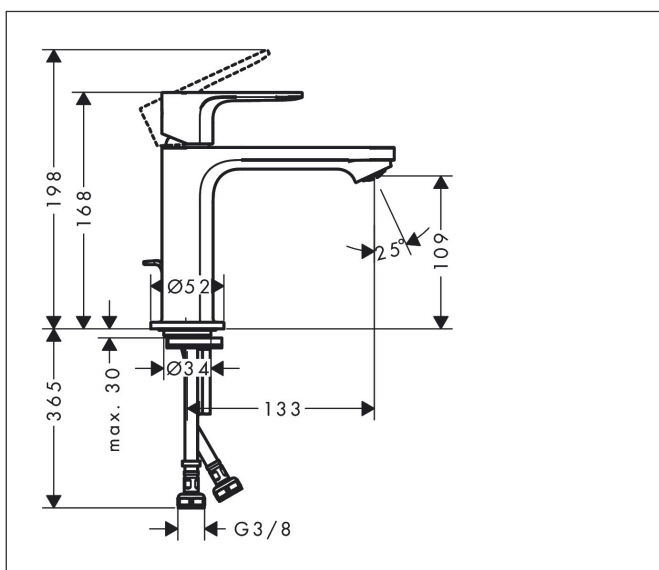

Marque hansgrohe  
 Nom de l'article **Rebris S** Mitigeur de lavabo 110 CoolStart avec tirette et vidage  
 Numéro de l'article 72519000  
 Finition Chromé  
 Pos. 1

## Caractéristiques

- comprenant : mitigeur de lavabo, garniture de vidage
- ComfortZone 110
- Longueur: 133 mm
- hauteur du bec: 109 mm
- type de jet: jet normal
- débit maximal sous 3 bars de pression: 5 l/min
- cartouche céramique bas débit
- limiteur de température réglable
- convient au chauffe-eau instantané
- garniture de vidage 1 1/4"
- matériau de la garniture de vidage: synthétique
- CoolStart : démarrage en eau froide en position de poignée centrée

## Plan géométral