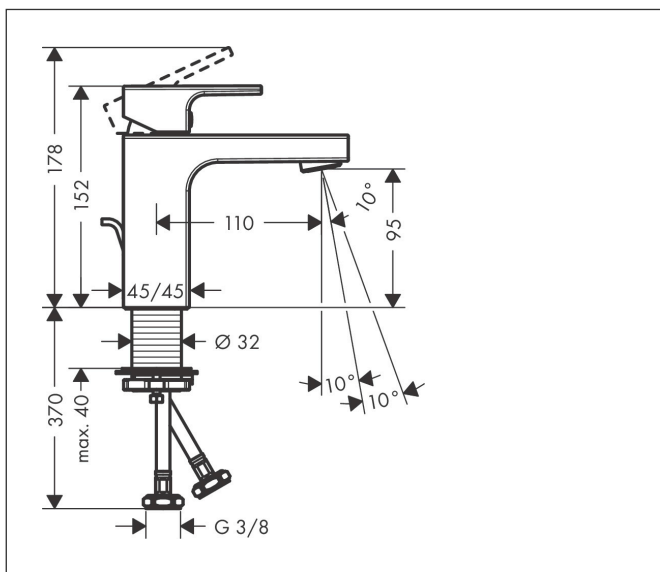

Marque	hansgrohe
Nom de l'article	Vernis Shape Mitigeur de lavabo 100 CoolStart avec tirette et vidage synthétique
Numéro de l'article	71594000
Finition	Chromé
Pos.	1

Photographie du Produit

Caractéristiques

- comprenant : mitigeur de lavabo, garniture de vidage
- ComfortZone 100
- Longueur: 110 mm
- hauteur du bec: 95 mm
- type de jet: jet normal
- mousseur orientable
- débit maximal sous 3 bars de pression: 5 l/min
- cartouche céramique
- limiteur de température réglable
- avec alimentation d'eau isolée
- convient au chauffe-eau instantané
- garniture de vidage 1/4"
- matériau de la garniture de vidage: synthétique
- CoolStart : démarrage en eau froide en position de poignée centrée

Plan géométral

Technologie

Codes / Standard

- PA-IX 38134/IO