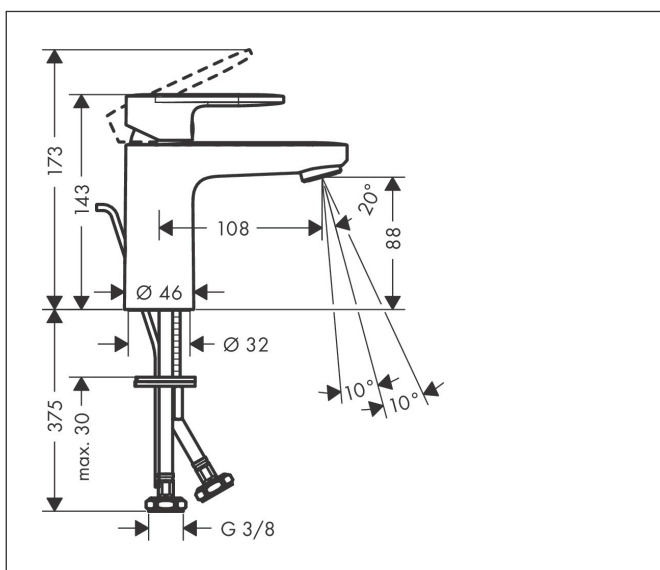

Marque	hansgrohe
Nom de l'article	Vernis Blend Mitigeur de lavabo 100 CoolStart avec tirette et vidage synthétique
Numéro de l'article	71585000
Finition	Chromé
Pos.	1

Photographie du Produit

Plan géométral

Codes / Standard

- PA-IX 38001/IO

Caractéristiques

- comprenant : mitigeur de lavabo, garniture de vidage
- ComfortZone 100
- Longueur: 108 mm
- hauteur du bec: 88 mm
- type de jet: jet normal
- mousseur orientable
- débit maximal sous 3 bars de pression: 5 l/min
- cartouche céramique
- limiteur de température réglable
- convient au chauffe-eau instantané
- garniture de vidage 1 1/4"
- matériau de la garniture de vidage: synthétique
- CoolStart : démarrage en eau froide en position de poignée centrée