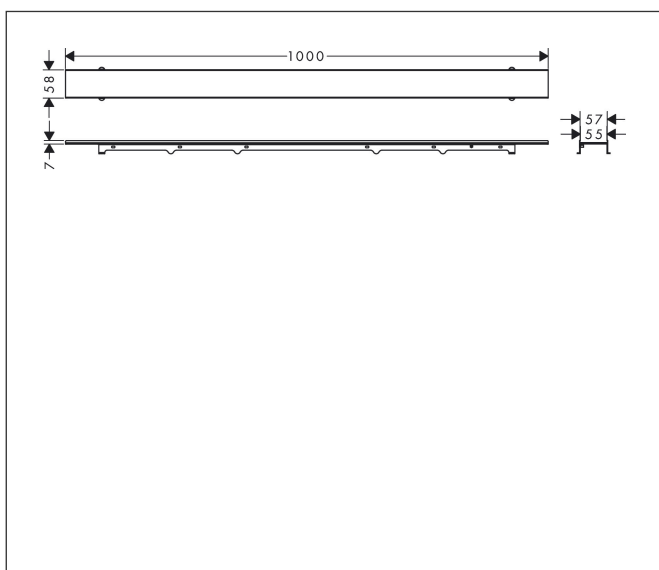

Marque hansgrohe  
 Nom de l'article **RainDrain Rock** Caniveau de douche linéaire 900 découpable et carrelable  
 Numéro de l'article 56032000  
 Finition p.a.  
 Pos. 1

## Photographie du Produit

## Caractéristiques

- comprenant : grille carrelable, Dryphon
- type de montage: libre dans le sol, 2 faces
- recoupable aux dimensions voulues
- design sans cadre
- cache réglable en hauteur
- épaisseur du carrelage: jusqu'à 40 mm
- convient à tous types et épaisseurs de carrelage
- jusqu'à 60 l/min performance d'évacuation
- Domaine d'emploi: nouvelle construction, rénovation
- l'outil permet de retirer facilement la grille
- facile à nettoyer
- type de piège à odeurs: mécanique
- longueur supplémentaire de 50 mm de chaque côté
- peut être raccourci à un minimum de 900 mm
- qualité du matériau de la plaque (grille): Acier inox 304 (1.4301)
- Approprié pour le drainage primaire

## Plan géométral