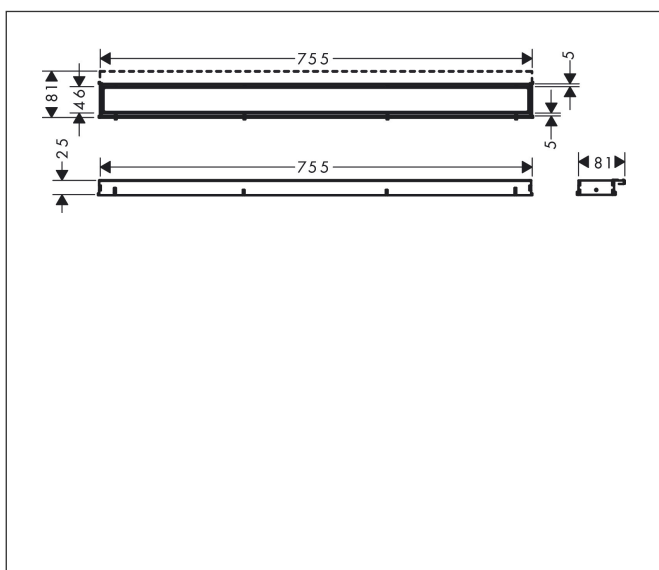

Marque	hansgrohe
Nom de l'article	RainDrain Match Caniveau de douche linéaire 800 avec cadre réglable en hauteur
Numéro de l'article	56038800
Finition	Acier inox brossé
Pos.	1

Photographie du Produit

Plan géométral

Caractéristiques

- comprenant : cache design, hauteur du cadre réglable, bride d'installation murale, Dryphon
- type de montage: montage mural, libre dans le sol
- carrelable sur la partie arrière
- surface facile d'entretien
- réglage facile de la hauteur grâce au cadre de nivellement des carreaux (7 - 18 mm)
- épaisseur du carrelage: jusqu'à 18 mm
- convient à tout type de carrelage
- jusqu'à 60 l/min performance d'évacuation
- Domaine d'emploi: nouvelle construction, rénovation
- l'outil permet de retirer facilement la grille
- type de piège à odeurs: mécanique
- montage mural possible
- profondeur d'encastrement du carrelage: grille réversible (inox / à carrelé) 12 mm maximum
- qualité du matériau de la plaque (grille): Acier inox 304 (1.4301)
- Approprié pour le drainage primaire et secondaire
- largeur du cadre: 62 mm