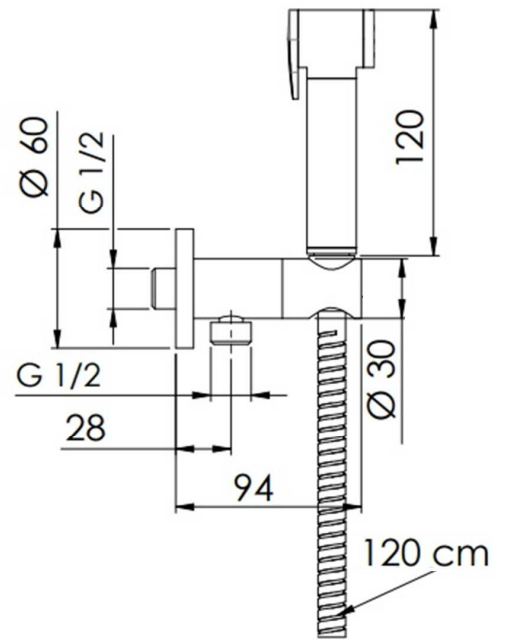

Boîte visuel

SÉCURITÉ ANTIFUITE

Robinet sécurité antifuite :
la douchette ne pourra être
reposée sur son support,
qu'une fois la robinetterie fermée
= Eviction de Fuite / Dégât des eaux,
la douchette n'étant plus sous
pression permanente

Ensemble hygiénique composé de :

- Applique murale Robinet avec support douchette intégré. Alimentation 1/2" – Sortie flexible-douchette 1/2" ;
- Flexible Double agrafage 1m20, inox chromé / PVC noir ;
- Douchette à gâchette Laiton ;
- Emballage boîte visuel.