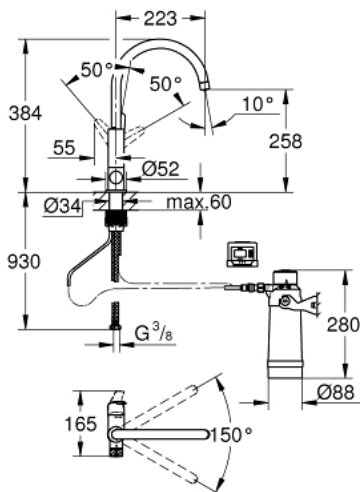

30 385 000 GROHE BLUE PURE BAUCURVE MITIGEUR FILTRANT

DESCRIPTION DU PRODUIT

- Couleur: Chromé
- Composé de :
- GROHE Blue Mitigeur évier avec fonction de filtration de l'eau
- Monotrou sur plage
- Bec C
- Poignée séparée pour l'eau filtrée
- GROHE Brillance Longue Durée : Brillance éclatante année après année
- GROHE SilkMove Cartouche en céramique 28 mm
- Bec tube pivotant
- Zone de rotation 150°
- Circuits d'eau séparés pour l'eau filtrée et l'eau non filtrée
- Flexibles de raccordement souples
- GROHE Blue Raccord pour filtre
- GROHE Blue filtre au charbon actif pour un goût premium
- Capacité 3000L
- Compteur de durée de vie du filtre avec piles incluses 2 x AA
- Une éco-participation EEE est comprise dans ce prix

30 385 000 GROHE BLUE PURE BAUCURVE MITIGEUR FILTRANT

PIÈCES DÉTACHÉES, juin 2020 – now

- 1: Levier (N ° de commande 48510000)
- 2: Capuchon de recouvrement (N ° de commande 46581000)
- 3: Bague de fixation (N ° de commande 07419000)
- 4: Cartouche (N ° de commande 46963000)
- 5: Tête à disques en céramique 1/2" (N ° de commande 48509000)
- 6: Mousseur (N ° de commande 48194000)
- 7: **Kit de fixation** (N ° de commande 48477000)
- 8: Raccord pour filtre (N ° de commande 64508001)
- 9: Filtre à charbon actif (N ° de commande 40547001)
- 10: Carafe en cristal avec marquage GROHE (N ° de commande 40405000)*