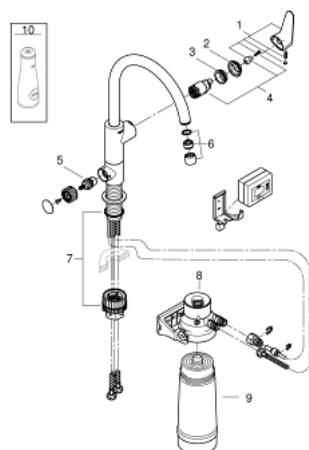

30 385 000 GROHE BLUE PURE BAUCURVE MITIGEUR FILTRANT

DESCRIPTION DU PRODUIT

- Couleur: Chromé
- Composé de :
- GROHE Blue Mitigeur évier avec fonction de filtration de l'eau
- Monotrou sur plage
- Bec C
- Poignée séparée pour l'eau filtrée
- GROHE Brillance Longue Durée : Brillance éclatante année après année
- GROHE SilkMove Cartouche en céramique 28 mm
- Bec tube pivotant
- Zone de rotation 150°
- Circuits d'eau séparés pour l'eau filtrée et l'eau non filtrée
- Flexibles de raccordement souples
- GROHE Blue Raccord pour filtre
- GROHE Blue filtre au charbon actif pour un goût premium
- Capacité 3000L
- Compteur de durée de vie du filtre avec piles incluses 2 x AA
- Une éco-participation EEE est comprise dans ce prix

30 385 000 GROHE BLUE PURE BAUCURVE MITIGEUR FILTRANT

PIÈCES DÉTACHÉES, juin 2020 – now

- 1: Levier (N ° de commande 48510000)
- 2: Capuchon de recouvrement (N ° de commande 46581000)
- 3: Bague de fixation (N ° de commande 07419000)
- 4: Cartouche (N ° de commande 46963000)
- 5: Tête à disques en céramique 1/2" (N ° de commande 48509000)
- 6: Mousseur (N ° de commande 48194000)
- 7: **Kit de fixation** (N ° de commande 48477000)
- 8: Raccord pour filtre (N ° de commande 64508001)
- 9: Filtre à charbon actif (N ° de commande 40547001)
- 10: Carafe en cristal avec marquage GROHE (N ° de commande 40405000)*