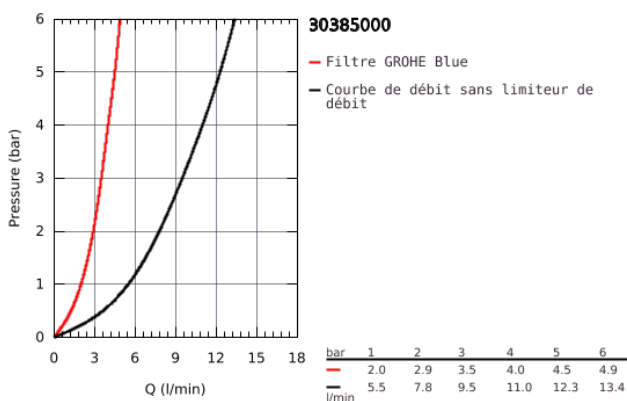

30 385 000 GROHE BLUE PURE BAUCURVE MITIGEUR FILTRANT

DESCRIPTION DU PRODUIT

- Couleur: Chromé
- Composé de :
- GROHE Blue Mitigeur évier avec fonction de filtration de l'eau
- Monotrou sur plage
- Bec C
- Poignée séparée pour l'eau filtrée
- GROHE Brillance Longue Durée : Brillance éclatante année après année
- GROHE SilkMove Cartouche en céramique 28 mm
- Bec tube pivotant
- Zone de rotation 150°
- Circuits d'eau séparés pour l'eau filtrée et l'eau non filtrée
- Flexibles de raccordement souples
- GROHE Blue Raccord pour filtre
- GROHE Blue filtre au charbon actif pour un goût premium
- Capacité 3000L
- Compteur de durée de vie du filtre avec piles incluses 2 x AA
- Une éco-participation EEE est comprise dans ce prix

30 385 000 GROHE BLUE PURE BAUCURVE MITIGEUR FILTRANT

PIÈCES DÉTACHÉES, juin 2020 – now

- 1: Levier (N ° de commande 48510000)
- 2: Capuchon de recouvrement (N ° de commande 46581000)
- 3: Bague de fixation (N ° de commande 07419000)
- 4: Cartouche (N ° de commande 46963000)
- 5: Tête à disques en céramique 1/2" (N ° de commande 48509000)
- 6: Mousseur (N ° de commande 48194000)
- 7: **Kit de fixation** (N ° de commande 48477000)
- 8: Raccord pour filtre (N ° de commande 64508001)
- 9: Filtre à charbon actif (N ° de commande 40547001)
- 10: Carafe en cristal avec marquage GROHE (N ° de commande 40405000)*