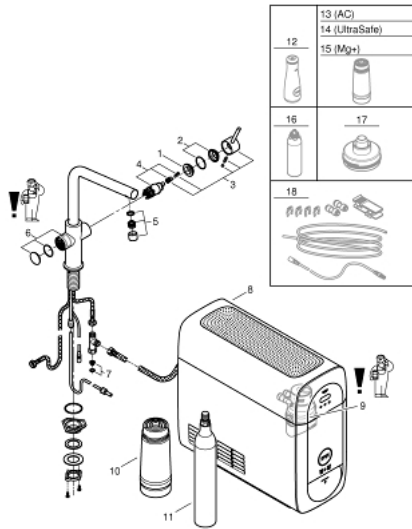

31 454 DC1 GROHE BLUE HOME KIT DE DÉMARRAGE - MITIGEUR BEC L

PIÈCES DÉTACHÉES, avril 2017 – now

- 1: Bague de fixation (N ° de commande 07419000)
- 2: Capuchon de recouvrement (N ° de commande 46581DC0)
- 3: Levier (N ° de commande 46957DC0)
- 4: Cartouche (N ° de commande 46580000)
- 5: Mousseur (N ° de commande 48194DC0)
- 6: Electronique - poignée (N ° de commande 46958DC0)
- 7: Filtre (N ° de commande 47576000)
- 8: Unité réfrigérante (N ° de commande 40711001)
- 9: Raccord pour filtre (N ° de commande 48344000)
- 10: Filtre taille S (N ° de commande 40404001)
- 11: Kit de 4 bouteilles 1ère commande (si vous n'avez pas encore 4 bouteilles vides à retourner) (N ° de commande 40422000)
- 12: Carafe en cristal avec marquage GROHE (N ° de commande 40405000)*
- 13: Filtre à charbon actif (N ° de commande 40547001)*
- 14: Filtre UltraSafe (N ° de commande 40575001)*
- 15: Filtre Magnésium (N ° de commande 40691001)*
- 16: Cartouche de nettoyage (N ° de commande 40434001)*
- 17: Adaptateur cartouche de nettoyage (N ° de commande 40694000)*
- 18: Rallonge (N ° de commande 40843000)*