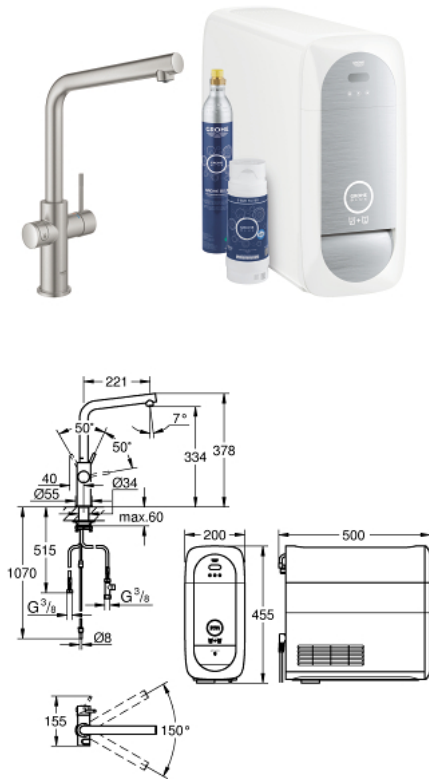

31 454 DC1 GROHE BLUE HOME KIT DE DÉMARRAGE - MITIGEUR BEC L

DESCRIPTION DU PRODUIT (1/2)

- Couleur: Supersteel
- Composé de :
 - GROHE Blue Home Mitigeur évier avec système de filtration de l'eau
 - Monotrou sur plage
 - Bec L
 - Bouton pour 3 types d'eau : pétillante, fines bulles et plate
 - Eau filtrée réfrigérée, plate, fines bulles, pétillante
 - GROHE Brillance Longue Durée : Brillance éclatante année après année
 - GROHE SilkMove Cartouche en céramique 28 mm
 - Bec tube pivotant
 - Zone de rotation 150°
 - Circuits d'eau séparés pour l'eau filtrée et l'eau non filtrée
 - Flexibles de raccordement souples
 - GROHE Blue Home, unité réfrigérante
 - Capacité 3 litres d'eau gazeuse réfrigérée par heure
 - 180 Watt, 230 V, 50 Hz
- Niveau sonore hors utilisation 44dB
- Indice de protection IP 21
- Marquage de conformité CE
- Nécessite des trous d'aération dans le meuble de cuisine
- Ajustable pour le filtre GROHE BLUE taille S; le filtre à charbon actif et le filtre magnésium/zinc
- Filtre GROHE Blue taille S et raccord pour filtre avec languette pour l'ajustement de la dureté de l'eau
- Pour les régions avec une dureté de l'eau de plus de 9° TH