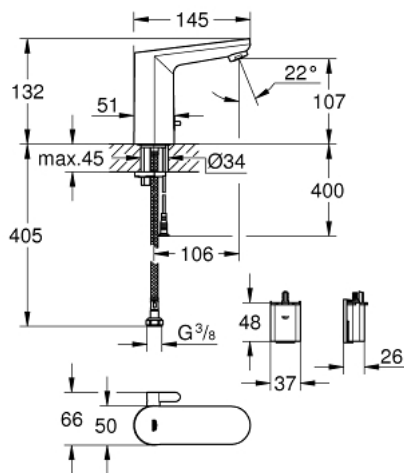

36 327 002 EUROSMART COSMOPOLITAN E MITIGEUR LAVABO INFRAROUGE AVEC LIMITEUR DE TEMPÉRATURE AJUSTABLE

DESCRIPTION DU PRODUIT

- Colour: Chromé
- Avec capteur infra-rouge, communication bi-directionnelle pour la configuration et la maintenance
- Pile lithium 6V, type CR-P2
- Durée de vie des piles : environ 7 ans (150 activations par jour)
- GROHE Brillance Longue Durée : Brillance éclatante année après année
- GROHE Économie d'eau mousseur 5 l/min
- Flexibles de raccordement souples
- Clapets anti-retour
- Filtres intégrés
- Avec électrovanne intégrée
- Batterie externe
- Système d'installation rapide
- Voyant indicateur pile déchargée
- 7 programmes paramétrés:
- Rinçage automatique
- Désinfection thermique
- Mode nettoyage
- Fonctions additionnelles et paramétrages précis par la télécommande 36 407
- Marquage de conformité CE
- Classe acoustique groupe 1 (DIN 4109)
- Indice de protection de la robinetterie : IP 59
- Remplace la référence 36 327 001
- Une éco-participation EEE est comprise dans ce prix

36 327 002 EUROSMART COSMOPOLITAN E MITIGEUR LAVABO INFRAROUGE AVEC LIMITEUR DE TEMPÉRATURE AJUSTABLE

PIÈCES DÉTACHÉES, août 2020 – now

- 1: Mousseur (N ° de commande 48159000)
- 2: Electrovanne (N ° de commande 42479000)
- 3: null (N ° de commande 42623000)
- 4: Fixation M26x1,5 (N ° de commande 46249000)
- 5: Clapets anti-retours (N ° de commande 4257200M)
- 6: Filtre (N ° de commande 4241300M)
- 7: Boîtier pile (N ° de commande 42393000)
- 7.1: Pile

(N ° de commande 42886000)

- 8: Bonde clic clac (N ° de commande 65807000)*
- 9: Télécommande (N ° de commande 36407001)*
- 10: Clé à tube SW 46 mm de 400 mm (N ° de commande 19017000)*
- 11: Extension du câble d'alimentation (N ° de commande 36340000)*
- 12: Extension du câble d'alimentation (N ° de commande 36341000)*
- 13: Mousseur (N ° de commande 36133000)*
- 14: null (N ° de commande 42624000)*