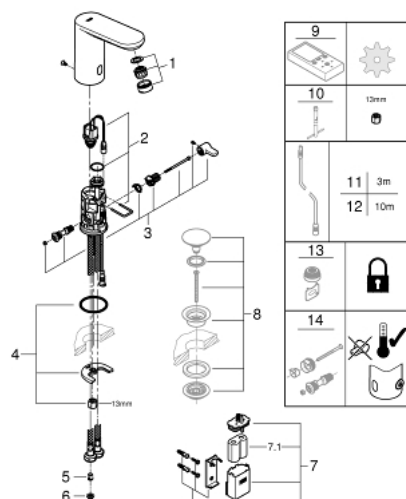

36 327 002 EUROSMART COSMOPOLITAN E MITIGEUR LAVABO INFRAROUGE AVEC LIMITEUR DE TEMPÉRATURE AJUSTABLE

DESCRIPTION DU PRODUIT

- Colour: Chromé
- Avec capteur infra-rouge, communication bi-directionnelle pour la configuration et la maintenance
- Pile lithium 6V, type CR-P2
- Durée de vie des piles : environ 7 ans (150 activations par jour)
- GROHE Brillance Longue Durée : Brillance éclatante année après année
- GROHE Économie d'eau mousseur 5 l/min
- Flexibles de raccordement souples
- Clapets anti-retour
- Filtres intégrés
- Avec électrovanne intégrée
- Batterie externe
- Système d'installation rapide
- Voyant indicateur pile déchargée
- 7 programmes paramétrés:
- Rinçage automatique
- Désinfection thermique
- Mode nettoyage
- Fonctions additionnelles et paramétrages précis par la télécommande 36 407
- Marquage de conformité CE
- Classe acoustique groupe 1 (DIN 4109)
- Indice de protection de la robinetterie : IP 59
- Remplace la référence 36 327 001
- Une éco-participation EEE est comprise dans ce prix

36 327 002 EUROSMART COSMOPOLITAN E MITIGEUR LAVABO INFRAROUGE AVEC LIMITEUR DE TEMPÉRATURE AJUSTABLE

PIÈCES DÉTACHÉES, août 2020 – now

- 1: Mousseur (N ° de commande 48159000)
- 2: Electrovanne (N ° de commande 42479000)
- 3: null (N ° de commande 42623000)
- 4: Fixation M26x1,5 (N ° de commande 46249000)
- 5: Clapets anti-retours (N ° de commande 4257200M)
- 6: Filtre (N ° de commande 4241300M)
- 7: Boîtier pile (N ° de commande 42393000)
- 7.1: Pile

(N ° de commande 42886000)

- 8: Bonde clic clac (N ° de commande 65807000)*
- 9: Télécommande (N ° de commande 36407001)*
- 10: Clé à tube SW 46 mm de 400 mm (N ° de commande 19017000)*
- 11: Extension du câble d'alimentation (N ° de commande 36340000)*
- 12: Extension du câble d'alimentation (N ° de commande 36341000)*
- 13: Mousseur (N ° de commande 36133000)*
- 14: null (N ° de commande 42624000)*