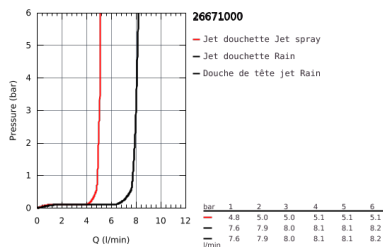

26 671 000 TEMPESTA COSMOPOLITAN SYSTEM 250 COLONNE DE DOUCHE AVEC MITIGEUR THERMOSTATIQUE

DESCRIPTION DU PRODUIT (1/2)

- Colour: Chromé
- Composé de :
- Bras de douche de 390 mm orientable horizontalement
- Fixation supérieure réglable en hauteur pour ajustement sur des trous existants
- Mitigeur thermostatique incluant fonction inverseur 2 sorties
- Permet le changement entre:
- Douche de tête Tempesta 250 (26 666)
- Types de jets:
- Pluie
- Partie supérieure de la douche de tête blanche
- Avec rotule
- Angle de rotation $\pm 10^\circ$
- GROHE Économie d'eau débit limité inférieur à 9.5 l/min
- Douchette Tempesta Cosmopolitan 100
- 2 jets :
- Pluie , Jet tonique
- Curseur ajustable en hauteur
- Flexible Rotaflex 1750 mm 1/2" x 1/2" (28 410)
- GROHE TurboStat Régulation de la température quasi-instantanée et sécurité anti-brûlures en cas de coupure d'eau froide
- GROHE SafeStop butée à 38°C
- GROHE SafeStop Plus limiteur de température intégré à 50°C max
- GROHE DreamSpray débit d'eau uniforme pour tous les types de jets
- GROHE Brillance Longue Durée : Brillance éclatante année après année
- GROHE MetalGrip poignées ergonomiques en métal
- Procédé anti-calcaire SpeedClean
- Conduits d'eau internes, longévité maximale
- Système anti-torsion
- Convient pour chaudière instantanée à partir de 18 kW/h
- Débit minimum nécessaire 7 l/min.
- Option : tablette GROHE EasyReach (26 362)

Pure Freude
an Wasser

26 671 000 **TEMPESTA COSMOPOLITAN SYSTEM 250 COLONNE DE DOUCHE AVEC MITIGEUR THERMOSTATIQUE**

DESCRIPTION DU PRODUIT (2/2)

- Gamme GROHE Professional

NORMS & APPROVALS NF - Classement E1/1 C3 A2 U3