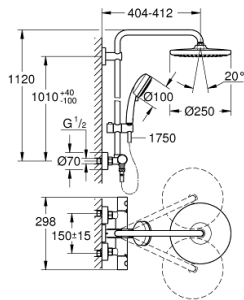

26 671 000 TEMPESTA COSMOPOLITAN SYSTEM 250 COLONNE DE DOUCHE AVEC MITIGEUR THERMOSTATIQUE

DESCRIPTION DU PRODUIT (1/2)

- Colour: Chromé
- Composé de :
- Bras de douche de 390 mm orientable horizontalement
- Fixation supérieure réglable en hauteur pour ajustement sur des trous existants
- Mitigeur thermostatique incluant fonction inverseur 2 sorties
- Permet le changement entre:
- Douche de tête Tempesta 250 (26 666)
- Types de jets:
- Pluie
- Partie supérieure de la douche de tête blanche
- Avec rotule
- Angle de rotation $\pm 10^\circ$
- GROHE Économie d'eau débit limité inférieur à 9.5 l/min
- Douchette Tempesta Cosmopolitan 100
- 2 jets :
- Pluie , Jet tonique
- Curseur ajustable en hauteur
- Flexible Rotaflex 1750 mm 1/2" x 1/2" (28 410)
- GROHE TurboStat Régulation de la température quasi-instantanée et sécurité anti-brûlures en cas de coupure d'eau froide
- GROHE SafeStop butée à 38°C
- GROHE SafeStop Plus limiteur de température intégré à 50°C max
- GROHE DreamSpray débit d'eau uniforme pour tous les types de jets
- GROHE Brillance Longue Durée : Brillance éclatante année après année
- GROHE MetalGrip poignées ergonomiques en métal
- Procédé anti-calcaire SpeedClean
- Conduits d'eau internes, longévité maximale
- Système anti-torsion
- Convient pour chaudière instantanée à partir de 18 kW/h
- Débit minimum nécessaire 7 l/min.
- Option : tablette GROHE EasyReach (26 362)