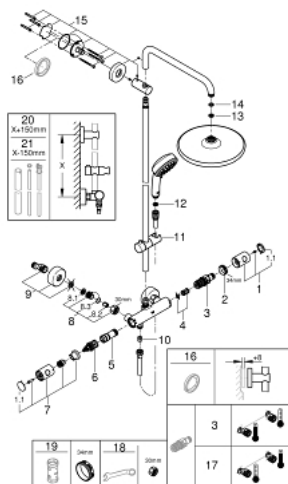

26 671 000 TEMPESTA COSMOPOLITAN SYSTEM 250 COLONNE DE DOUCHE AVEC MITIGEUR THERMOSTATIQUE

PIÈCES DÉTACHÉES, février 2019 – now

- 1: Poignée contrôle de température Grohtherm 2000 (N ° de commande 47985000)
 - 1.1: Plaque de recouvrement poignée (N ° de commande 6458500M)
 - 2: Plaque de recouvrement poignée (N ° de commande 6458500M)
 - 3: Cartouche thermostatique compacte 1/2" (N ° de commande 47885000)
 - 4: Amortisseur acoustique (N ° de commande 47398000)
 - 5: conduite d'eau (N ° de commande 47751000)
 - 6: Aquadimmer (N ° de commande 12433000)
 - 6.1: Joint torique 35 x 2 (N ° de commande 0305600M)
 - 7: Poignée métal 1/2" (N ° de commande 47984000)
 - 7.1: Plaque de recouvrement poignée (N ° de commande 6458500M)
 - 8: Clapets anti-retours (N ° de commande 47189000)
 - 8.1: filtre à impuretés (N ° de commande 0726400M)
 - 8.2: Clapets anti-retours (N ° de commande 08565000)
 - 8.3: Joint torique 17 x 2 (N ° de commande 0305500M)
 - 9: Raccord S mural (N ° de commande 12662000)
 - 10: Clapets anti-retours (N ° de commande 08565000)
 - 11: Curseur (N ° de commande 12140000)
 - 12: Filtre (N ° de commande 0700200M)
 - 13: Filtre (N ° de commande 48007000)
 - 14: Joint fibre 15x21 (N ° de commande 0138900M)
 - 15: Embout de barre (N ° de commande 48279000)
 - 16: Câle d'épaisseur (N ° de commande 27180000)*
 - 17: Cartouche GROHE TurboStat 1/2" (N ° de commande 47175000)*
 - 18: Clé spéciale (N ° de commande 19377000)*
 - 19: Clé (N ° de commande 19332000)*
 - 20: Colonne de douche (N ° de commande 48053000)*
 - 21: Colonne de douche (N ° de commande 48054000)*
- *Accessoires spéciaux