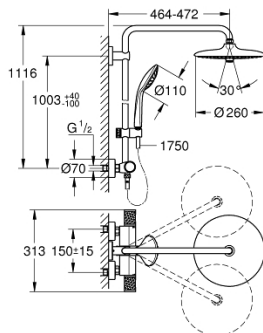

27 615 002 EUPHORIA SYSTEM 260 COLONNE DE DOUCHE AVEC MITIGEUR THERMOSTATIQUE

DESCRIPTION DU PRODUIT (1/2)

- Colour: Chromé
- Composé de :
- Bras de douche de 450 mm orientable horizontalement
- Mitigeur thermostatique incluant fonction inverseur 2 sorties
- Permet le changement entre:
- Douche de tête Euphoria 260 (26 457 000)
- Rain, SmartRain, Jet
- Avec rotule
- Angle de rotation $\pm 15^\circ$
- Douchette à main Euphoria 110 Massage (27 239 001)
- 3 jets :
- Pluie, Massage, SmartRain
- Curseur ajustable en hauteur
- Flexible Silverflex 1750 mm (28 388)
- GROHE TurboStat Régulation de la température quasi-instantanée et sécurité anti-brûlures en cas de coupure d'eau froide
- GROHE SafeStop butée à 38°C
- GROHE SafeStop Plus limiteur de température à 43°C (livré non monté)
- GROHE CoolTouch Minimise les risques de brûlures
- GROHE ProGrip avec surface moletée
- GROHE DreamSpray débit d'eau uniforme pour tous les types de jets
- GROHE Brillance Longue Durée : Brillance éclatante année après année
- GROHE SprayDimmer contrôle du débit
- GROHE Économie d'eau débit limité inférieur à 9.5 l/min
- GROHE FastFixation support de fixation réglable en hauteur
- Conduits d'eau internes, longévité maximale
- Procédé anti-calcaire SpeedClean
- Système anti-torsion
- Convient pour chaudière instantanée à partir de 18 kW/h
- Débit minimum nécessaire 7 l/min.
- Option : tablette GROHE EasyReach (26 362)