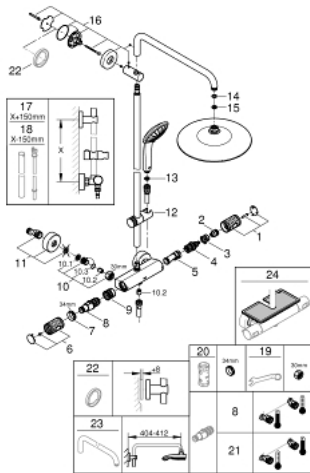

PIÈCES DÉTACHÉES, janvier 2020 – now

- 1: Poignée d'arrêt (N ° de commande 49162000)
- 2: Bague de butée (N ° de commande 47986000)
- 3: Bague de butée (N ° de commande 47965000)
- 4: Aquadimmer (N ° de commande 47364000)
- 5: conduite d'eau (N ° de commande 47887000)
- 6: Poignée d'arrêt (N ° de commande 49160000)
- 7: Bague de fixation (N ° de commande 47743000)
- 8: Cartouche thermostatique compacte 1/2" (N ° de commande 47439000)
- 9: conduite d'eau (N ° de commande 47975000)
- 10: Clapets anti-retours (N ° de commande 47189000)
- 10.1: filtre à impuretés (N ° de commande 0726400M)
- 10.2: Clapets anti-retours (N ° de commande 08565000)
- 10.3: Joint torique 17 x 2 (N ° de commande 0305500M)
- 11: Raccord S mural (N ° de commande 12662000)
- 12: Curseur (N ° de commande 48424000)
- 13: Filtre (N ° de commande 0700200M)
- 14: Joint fibre 15x21 (N ° de commande 0138900M)
- 15: Filtre (N ° de commande 48007000)
- 16: Embout de barre (N ° de commande 48279000)
- 17: Colonne de douche (N ° de commande 48514000)*
- 18: Colonne de douche (N ° de commande 48515000)*
- 19: Clé spéciale (N ° de commande 19377000)*
- 20: Clé (N ° de commande 19332000)*
- 21: Cartouche GROHE TurboStat 1/2" (N ° de commande 47175000)*
- 22: Câble d'épaisseur (N ° de commande 27180000)*
- 23: Bras pour colonne de douche (N ° de commande 14047000)*
- 24: Tablette GROHE EasyReach (N ° de commande 26362LN1)*