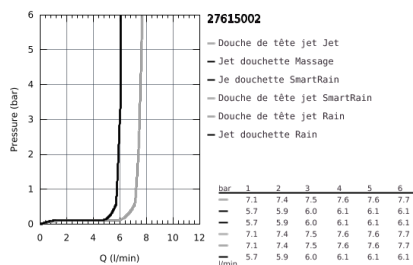

27 615 002 EUPHORIA SYSTEM 260 COLONNE DE DOUCHE AVEC MITIGEUR THERMOSTATIQUE

DESCRIPTION DU PRODUIT (1/2)

- Colour: Chromé
- Composé de :
- Bras de douche de 450 mm orientable horizontalement
- Mitigeur thermostatique incluant fonction inverseur 2 sorties
- Permet le changement entre:
- Douche de tête Euphoria 260 (26 457 000)
- Rain, SmartRain, Jet
- Avec rotule
- Angle de rotation $\pm 15^\circ$
- Douchette à main Euphoria 110 Massage (27 239 001)
- 3 jets :
- Pluie, Massage, SmartRain
- Curseur ajustable en hauteur
- Flexible Silverflex 1750 mm (28 388)
- GROHE TurboStat Régulation de la température quasi-instantanée et sécurité anti-brûlures en cas de coupure d'eau froide
- GROHE SafeStop butée à 38°C
- GROHE SafeStop Plus limiteur de température à 43°C (livré non monté)
- GROHE CoolTouch Minimise les risques de brûlures
- GROHE ProGrip avec surface moletée
- GROHE DreamSpray débit d'eau uniforme pour tous les types de jets
- GROHE Brillance Longue Durée : Brillance éclatante année après année
- GROHE SprayDimmer contrôle du débit
- GROHE Économie d'eau débit limité inférieur à 9.5 l/min
- GROHE FastFixation support de fixation réglable en hauteur
- Conduits d'eau internes, longévité maximale
- Procédé anti-calcaire SpeedClean
- Système anti-torsion
- Convient pour chaudière instantanée à partir de 18 kW/h
- Débit minimum nécessaire 7 l/min.
- Option : tablette GROHE EasyReach (26 362)

Pure Freude
an Wasser

27 615 002 EUPHORIA SYSTEM 260 COLONNE DE DOUCHE AVEC MITIGEUR THERMOSTATIQUE

DESCRIPTION DU PRODUIT (2/2)

- Gamme GROHE Professional

27 615 002 EUPHORIA SYSTEM 260 COLONNE DE DOUCHE AVEC MITIGEUR THERMOSTATIQUE