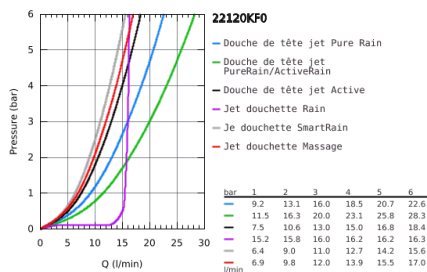

22 120 KF0 EUPHORIA SMARTCONTROL SYSTEM 310 DUO COLONNE DE DOUCHE AVEC MITIGEUR THERMOSTATIQUE

DESCRIPTION DU PRODUIT

- Colour: Phantom Black
- Composé de :
- Bras de douche horizontal 450 mm
- Fixation supérieure réglable en hauteur pour ajustement sur des trous existants
- Thermostatique SmartControl apparent
- Permet le changement entre:
- Douche de tête Rainshower SmartActive 310
- 2 jets :
 - GROHE PureRain, ActiveRain
 - Douchette Euphoria 110 Massage, phantom black
- 3 jets :
 - Rain, SmartRain, Massage
 - Curseur ajustable en hauteur
 - Flexible Silverflex 1750 mm (28 388)
 - GROHE DreamSpray débit d'eau uniforme pour tous les types de jets
 - GROHE CoolTouch Minimise les risques de brûlures
 - GROHE TurboStat Régulation de la température quasi-instantanée et sécurité anti-brûlures en cas de coupure d'eau froide
 - GROHE ProGrip avec surface moletée
 - GROHE Économie d'eau Consommation d'eau réduite, jet parfait
 - GROHE SafeStop butée à 38°C
 - GROHE SafeStop Plus limiteur de température à 43°C (livré non monté)
 - Bouton poussoir SmartControl pour ON-OFF, tourner pour régler le débit
 - Tablette GROHE EasyReach intégrée
 - Procédé anti-calcaire SpeedClean
 - Conduits d'eau internes, longévité maximale
 - Système anti-torsion