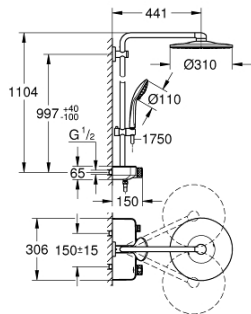

22 120 KF0 EUPHORIA SMARTCONTROL SYSTEM 310 DUO COLONNE DE DOUCHE AVEC MITIGEUR THERMOSTATIQUE

DESCRIPTION DU PRODUIT

- Colour: Phantom Black
- Composé de :
- Bras de douche horizontal 450 mm
- Fixation supérieure réglable en hauteur pour ajustement sur des trous existants
- Thermostatique SmartControl apparent
- Permet le changement entre:
- Douche de tête Rainshower SmartActive 310
- 2 jets :
 - GROHE PureRain, ActiveRain
 - Douchette Euphoria 110 Massage, phantom black
- 3 jets :
 - Rain, SmartRain, Massage
 - Curseur ajustable en hauteur
 - Flexible Silverflex 1750 mm (28 388)
 - GROHE DreamSpray débit d'eau uniforme pour tous les types de jets
 - GROHE CoolTouch Minimise les risques de brûlures
 - GROHE TurboStat Régulation de la température quasi-instantanée et sécurité anti-brûlures en cas de coupure d'eau froide
 - GROHE ProGrip avec surface moletée
 - GROHE Économie d'eau Consommation d'eau réduite, jet parfait
 - GROHE SafeStop butée à 38°C
 - GROHE SafeStop Plus limiteur de température à 43°C (livré non monté)
 - Bouton poussoir SmartControl pour ON-OFF, tourner pour régler le débit
 - Tablette GROHE EasyReach intégrée
 - Procédé anti-calcaire SpeedClean
 - Conduits d'eau internes, longévité maximale
 - Système anti-torsion