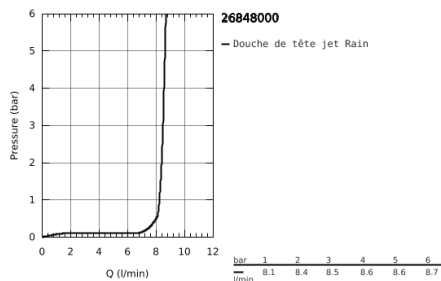

26 848 000 TEMPESTA SYSTEM 210 COLONNE DE DOUCHE AVEC MITIGEUR THERMOSTATIQUE

DESCRIPTION DU PRODUIT (1/2)

- Colour: Chromé
- Composé de :
- Bras de douche de 390 mm orientable horizontalement
- Mitigeur thermostatique incluant fonction inverseur 2 sorties
- Permet le changement entre:
- Douche de tête Tempesta 210
- blanc
- Jet : Pluie
- GROHE Économie d'eau débit limité inférieur à 9.5 l/min
- Avec rotule
- Angle de rotation $\pm 15^\circ$
- Douchette Tempesta 100 (28 419)
- 3 jets :
- GROHE Rain O2, Pluie, Massage
- GROHE Économie d'eau débit limité inférieur à 9.5 l/min
- Curseur ajustable en hauteur
- Flexible Rotaflex 1750 mm 1/2" x 1/2" (28 410)
- GROHE TurboStat Régulation de la température quasi-instantanée et sécurité anti-brûlures en cas de coupure d'eau froide
- GROHE SafeStop butée à 38°C
- GROHE SafeStop Plus limiteur de température à 43°C (livré non monté)
- GROHE DreamSpray débit d'eau uniforme pour tous les types de jets
- GROHE Brilliance Longue Durée : Brilliance éclatante année après année
- GROHE Économie d'eau débit limité inférieur à 9.5 l/min
- Procédé anti-calcaire SpeedClean
- Conduits d'eau internes, longévité maximale
- Système anti-torsion
- Convient pour chaudière instantanée à partir de 18 kW/h
- Débit minimum nécessaire 7 l/min.
- Option : tablette GROHE EasyReach (26 362)