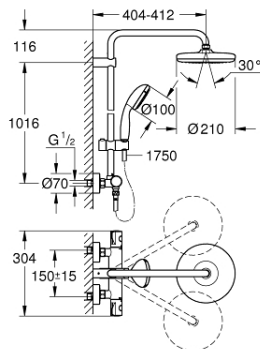

26 848 000 TEMPESTA SYSTEM 210 COLONNE DE DOUCHE AVEC MITIGEUR THERMOSTATIQUE

DESCRIPTION DU PRODUIT (1/2)

- Colour: Chromé
- Composé de :
- Bras de douche de 390 mm orientable horizontalement
- Mitigeur thermostatique incluant fonction inverseur 2 sorties
- Permet le changement entre:
- Douche de tête Tempesta 210
- blanc
- Jet : Pluie
- GROHE Économie d'eau débit limité inférieur à 9.5 l/min
- Avec rotule
- Angle de rotation $\pm 15^\circ$
- Douchette Tempesta 100 (28 419)
- 3 jets :
- GROHE Rain O2, Pluie, Massage
- GROHE Économie d'eau débit limité inférieur à 9.5 l/min
- Curseur ajustable en hauteur
- Flexible Rotaflex 1750 mm 1/2" x 1/2" (28 410)
- GROHE TurboStat Régulation de la température quasi-instantanée et sécurité anti-brûlures en cas de coupure d'eau froide
- GROHE SafeStop butée à 38°C
- GROHE SafeStop Plus limiteur de température à 43°C (livré non monté)
- GROHE DreamSpray débit d'eau uniforme pour tous les types de jets
- GROHE Brilliance Longue Durée : Brilliance éclatante année après année
- GROHE Économie d'eau débit limité inférieur à 9.5 l/min
- Procédé anti-calcaire SpeedClean
- Conduits d'eau internes, longévité maximale
- Système anti-torsion
- Convient pour chaudière instantanée à partir de 18 kW/h
- Débit minimum nécessaire 7 l/min.
- Option : tablette GROHE EasyReach (26 362)