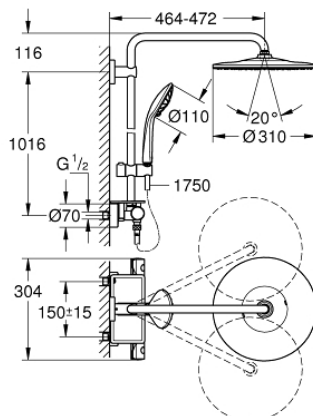

26 849 000 EUPHORIA SYSTEM 310 COLONNE DE DOUCHE AVEC MITIGEUR THERMOSTATIQUE

DESCRIPTION DU PRODUIT (1/2)

- Colour: Chromé
- Composé de :
- Bras de douche de 450 mm orientable horizontalement
- Mitigeur thermostatique incluant fonction inverseur 2 sorties
- Permet le changement entre:
- Douche de tête Rainshower Mono 310 (26 562)
- Types de jets:
- GROHE PureRain
- Avec rotule
- Angle de rotation $\pm 15^\circ$
- Douchette à main Euphoria 110 Massage (27 239 001)
- 3 jets :
- Rain, SmartRain, Massage
- Curseur ajustable en hauteur
- Flexible Silverflex 1750 mm (28 388)
- GROHE EasyReach tablette
- GROHE TurboStat Régulation de la température quasi-instantanée et sécurité anti-brûlures en cas de coupure d'eau froide
- GROHE SafeStop butée à 38°C
- GROHE SafeStop Plus limiteur de température à 43°C (livré non monté)
- GROHE DreamSpray débit d'eau uniforme pour tous les types de jets
- GROHE Brillance Longue Durée : Brillance éclatante année après année
- GROHE SprayDimmer contrôle du débit
- GROHE Économie d'eau débit limité inférieur à 9.5 l/min
- Procédé anti-calcaire SpeedClean
- Conduits d'eau internes, longévité maximale
- Système anti-torsion
- Convient pour chaudière instantanée à partir de 18 kW/h
- Débit minimum nécessaire 7 l/min.