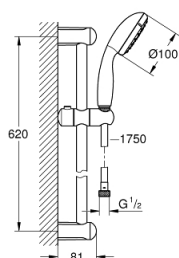

26 162 001 TEMPESTA 100 ENSEMBLE DE DOUCHE 2 JETS AVEC BARRE

DESCRIPTION DU PRODUIT

- Couleur: Chromé
- Composé de :
- Douchette (26 161 001)
- Barre de douche 600 mm (27 523 000)
- Flexible Relaxaflex 1750 mm (28 154 001)
- GROHE Économie d'eau débit limité inférieur à 9.5 l/min
- GROHE DreamSpray débit d'eau uniforme pour tous les types de jets
- GROHE Brillance Longue Durée : Brillance éclatante année après année
- Procédé anti-calcaire SpeedClean
- ShockProof anneau en silicone protecteur en cas de chute
- Conduits d'eau internes, longévité maximale

NORMS & APPROVALS NF - Classement E01 C1 A3 U3

26 162 001 TEMPESTA 100 ENSEMBLE DE DOUCHE 2 JETS AVEC BARRE

26 162 001 TEMPESTA 100 ENSEMBLE DE DOUCHE 2 JETS AVEC BARRE

PIÈCES DÉTACHÉES, mars 2017 – now

- 1: Embout de barre (N ° de commande 48098000)
- 2: Curseur (N ° de commande 48099000)
- 3: Filtre (N ° de commande 0700200M)
- 4: Câble d'épaisseur (N ° de commande 48051000)*