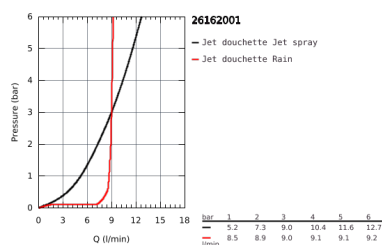

26 162 001 TEMPESTA 100 ENSEMBLE DE DOUCHE 2 JETS AVEC BARRE

DESCRIPTION DU PRODUIT

- Couleur: Chromé
- Composé de :
- Douchette (26 161 001)
- Barre de douche 600 mm (27 523 000)
- Flexible Relaxaflex 1750 mm (28 154 001)
- GROHE Économie d'eau débit limité inférieur à 9.5 l/min
- GROHE DreamSpray débit d'eau uniforme pour tous les types de jets
- GROHE Brillance Longue Durée : Brillance éclatante année après année
- Procédé anti-calcaire SpeedClean
- ShockProof anneau en silicone protecteur en cas de chute
- Conduits d'eau internes, longévité maximale

NORMS & APPROVALS NF - Classement E01 C1 A3 U3

26 162 001 TEMPESTA 100 ENSEMBLE DE DOUCHE 2 JETS AVEC BARRE

26 162 001 TEMPESTA 100 ENSEMBLE DE DOUCHE 2 JETS AVEC BARRE

PIÈCES DÉTACHÉES, mars 2017 – now

- 1: Embout de barre (N ° de commande 48098000)
- 2: Curseur (N ° de commande 48099000)
- 3: Filtre (N ° de commande 0700200M)
- 4: Câble d'épaisseur (N ° de commande 48051000)*