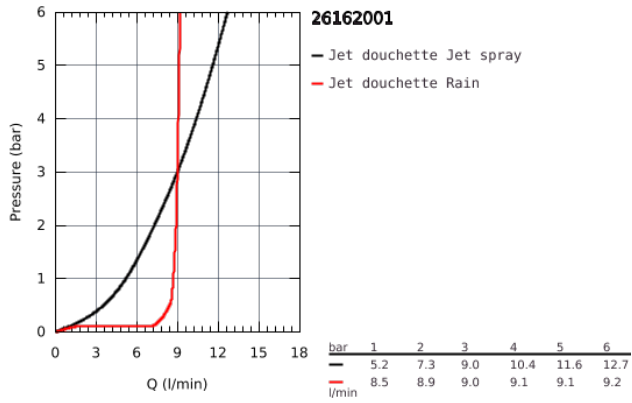

26 162 001 TEMPESTA 100 ENSEMBLE DE DOUCHE 2 JETS AVEC BARRE

DESCRIPTION DU PRODUIT

- Couleur: Chromé
- Composé de :
- Douchette (26 161 001)
- Barre de douche 600 mm (27 523 000)
- Flexible Relaxaflex 1750 mm (28 154 001)
- GROHE Économie d'eau débit limité inférieur à 9.5 l/min
- GROHE DreamSpray débit d'eau uniforme pour tous les types de jets
- GROHE Brillance Longue Durée : Brillance éclatante année après année
- Procédé anti-calcaire SpeedClean
- ShockProof anneau en silicone protecteur en cas de chute
- Conduits d'eau internes, longévité maximale

NORMS & APPROVALS NF - Classement E01 C1 A3 U3

26 162 001 TEMPESTA 100 ENSEMBLE DE DOUCHE 2 JETS AVEC BARRE

26 162 001 TEMPESTA 100 ENSEMBLE DE DOUCHE 2 JETS AVEC BARRE

PIÈCES DÉTACHÉES, mars 2017 – now

- 1: Embout de barre (N ° de commande 48098000)
- 2: Curseur (N ° de commande 48099000)
- 3: Filtre (N ° de commande 0700200M)
- 4: Câble d'épaisseur (N ° de commande 48051000)*