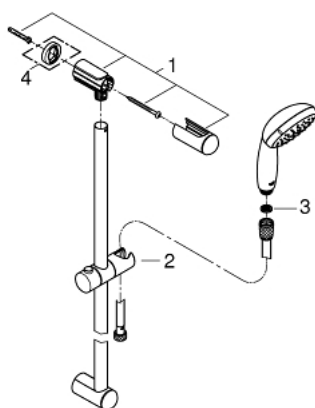

26 162 001 TEMPESTA 100 ENSEMBLE DE DOUCHE 2 JETS AVEC BARRE

DESCRIPTION DU PRODUIT

- Couleur: Chromé
- Composé de :
- Douchette (26 161 001)
- Barre de douche 600 mm (27 523 000)
- Flexible Relaxaflex 1750 mm (28 154 001)
- GROHE Économie d'eau débit limité inférieur à 9.5 l/min
- GROHE DreamSpray débit d'eau uniforme pour tous les types de jets
- GROHE Brillance Longue Durée : Brillance éclatante année après année
- Procédé anti-calcaire SpeedClean
- ShockProof anneau en silicone protecteur en cas de chute
- Conduits d'eau internes, longévité maximale

NORMS & APPROVALS NF - Classement E01 C1 A3 U3

26 162 001 TEMPESTA 100 ENSEMBLE DE DOUCHE 2 JETS AVEC BARRE

26 162 001 TEMPESTA 100 ENSEMBLE DE DOUCHE 2 JETS AVEC BARRE

PIÈCES DÉTACHÉES, mars 2017 – now

- 1: Embout de barre (N ° de commande 48098000)
- 2: Curseur (N ° de commande 48099000)
- 3: Filtre (N ° de commande 0700200M)
- 4: Câble d'épaisseur (N ° de commande 48051000)*