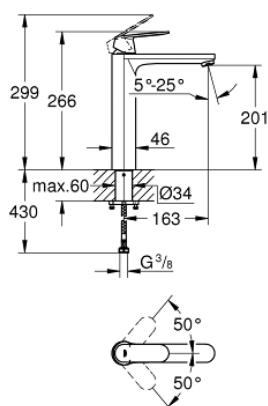

23 921 000 EUROSMART COSMOPOLITAN MITIGEUR MONOCOMMANDE VASQUE À POSER TAILLE XL

DESCRIPTION DU PRODUIT

- Colour: Chromé
- Monotrou sur plage
- Levier de commande métallique
- Version rehaussée
- GROHE SilkMove Cartouche en céramique 28 mm
- Limiteur de température
- GROHE Brillance Longue Durée : Brillance éclatante année après année
- GROHE Économie d'eau mousseur 5 l/min
- GROHE AquaGuide, angle du jet d'eau ajustable par le mousseur
- Système d'installation rapide
- Corps lisse
- Flexibles de raccordement souples

23 921 000 **EUROSMART COSMOPOLITAN MITIGEUR MONOCOMMANDE VASQUE À
POSER
TAILLE XL**

PIÈCES DÉTACHÉES, février 2019 – now

- 1: levier (N ° de commande 48525000)
- 2: Bague de fixation (N ° de commande 46715000)
- 3: Cartouche (N ° de commande 46580000)
- 4: brise-jet (N ° de commande 48300000)
- 5: Kit de fixation