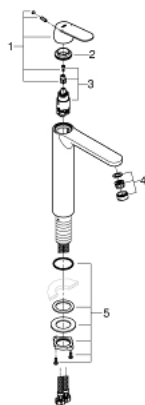

23 921 000 EUROSMART COSMOPOLITAN MITIGEUR MONOCOMMANDE VASQUE À POSER TAILLE XL

DESCRIPTION DU PRODUIT

- Colour: Chromé
- Monotrou sur plage
- Levier de commande métallique
- Version rehaussée
- GROHE SilkMove Cartouche en céramique 28 mm
- Limiteur de température
- GROHE Brillance Longue Durée : Brillance éclatante année après année
- GROHE Économie d'eau mousseur 5 l/min
- GROHE AquaGuide, angle du jet d'eau ajustable par le mousseur
- Système d'installation rapide
- Corps lisse
- Flexibles de raccordement souples

23 921 000 **EUROSMART COSMOPOLITAN MITIGEUR MONOCOMMANDE VASQUE À
POSER
TAILLE XL**

PIÈCES DÉTACHÉES, février 2019 – now

- 1: levier (N ° de commande 48525000)
- 2: Bague de fixation (N ° de commande 46715000)
- 3: Cartouche (N ° de commande 46580000)
- 4: brise-jet (N ° de commande 48300000)
- 5: Kit de fixation