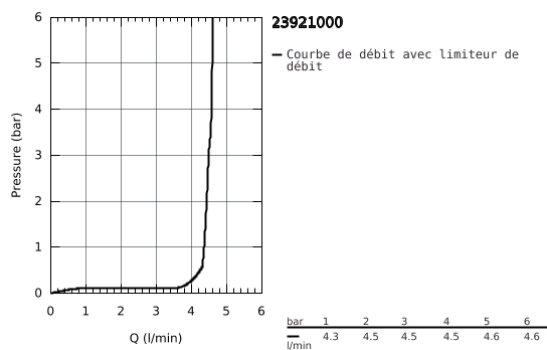

23 921 000 EUROSMART COSMOPOLITAN MITIGEUR MONOCOMMANDE VASQUE À POSER TAILLE XL

DESCRIPTION DU PRODUIT

- Colour: Chromé
- Monotrou sur plage
- Levier de commande métallique
- Version rehaussée
- GROHE SilkMove Cartouche en céramique 28 mm
- Limiteur de température
- GROHE Brillance Longue Durée : Brillance éclatante année après année
- GROHE Économie d'eau mousseur 5 l/min
- GROHE AquaGuide, angle du jet d'eau ajustable par le mousseur
- Système d'installation rapide
- Corps lisse
- Flexibles de raccordement souples

23 921 000 **EUROSMART COSMOPOLITAN MITIGEUR MONOCOMMANDE VASQUE À
POSER
TAILLE XL**

PIÈCES DÉTACHÉES, février 2019 – now

- 1: levier (N ° de commande 48525000)
- 2: Bague de fixation (N ° de commande 46715000)
- 3: Cartouche (N ° de commande 46580000)
- 4: brise-jet (N ° de commande 48300000)
- 5: Kit de fixation