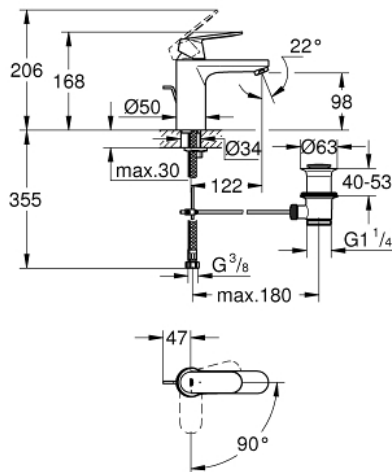

23 396 00E **EUROSMART COSMOPOLITAN MITIGEUR MONOCOMMANDE LAVABO**
TAILLE M

DESCRIPTION DU PRODUIT

- Colour: Chromé
- Monotrou sur plage
- Levier de commande métallique
- GROHE SilkMove Économie d'énergie Cartouche en céramique 35 mm avec ouverture eau froide au centre
- GROHE Brillance Longue Durée : Brillance éclatante année après année
- Limiteur de température ajustable
- GROHE Économie d'eau mousseur 5 l/min
- GROHE FastFixation installation rapide
- Tirette et garniture de vidage 1-1/4"
- Flexibles de raccordement souples

NORMS & APPROVALS NF - Classement E00 Ch3 A3 U3

23 396 00E **EUROSMART COSMOPOLITAN MITIGEUR MONOCOMMANDE LAVABO**
TAILLE M

PIÈCES DÉTACHÉES, août 2017 – now

- 1: Levier (N ° de commande 46828000)
- 2: Capuchon de recouvrement (N ° de commande 46492000)
- 3: bague filetée (N ° de commande 46460000)
- 4: Cartouche (N ° de commande 46863000)
- 5: Mousseur (N ° de commande 48159000)
- 6: Tirette de vidage (N ° de commande 46739000)
- 7: Fixation M26x1,5 (N ° de commande 46671000)
- 8: Garniture de vidage 1 1/4" (N ° de commande 28910000)
- 8.1: Vidage (N ° de commande 07182000)
- 8.2: Tige et rotule de vidage (N ° de commande 07052000)
- 9: Clé à tube SW 46 mm de 400 mm (N ° de commande 19017000)*
- 10: Clé (N ° de commande 19332000)*
- 11: Tige et rotule de vidage (N ° de commande 07341000)*