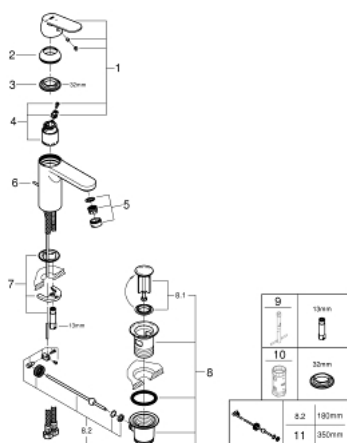

23 396 00E **EUROSMART COSMOPOLITAN MITIGEUR MONOCOMMANDE LAVABO**
TAILLE M

DESCRIPTION DU PRODUIT

- Colour: Chromé
- Monotrou sur plage
- Levier de commande métallique
- GROHE SilkMove Économie d'énergie Cartouche en céramique 35 mm avec ouverture eau froide au centre
- GROHE Brillance Longue Durée : Brillance éclatante année après année
- Limiteur de température ajustable
- GROHE Économie d'eau mousseur 5 l/min
- GROHE FastFixation installation rapide
- Tirette et garniture de vidage 1-1/4"
- Flexibles de raccordement souples

NORMS & APPROVALS NF - Classement E00 Ch3 A3 U3

23 396 00E **EUROSMART COSMOPOLITAN MITIGEUR MONOCOMMANDE LAVABO**
TAILLE M

PIÈCES DÉTACHÉES, août 2017 – now

- 1: Levier (N ° de commande 46828000)
- 2: Capuchon de recouvrement (N ° de commande 46492000)
- 3: bague filetée (N ° de commande 46460000)
- 4: Cartouche (N ° de commande 46863000)
- 5: Mousseur (N ° de commande 48159000)
- 6: Tirette de vidage (N ° de commande 46739000)
- 7: Fixation M26x1,5 (N ° de commande 46671000)
- 8: Garniture de vidage 1 1/4" (N ° de commande 28910000)
- 8.1: Vidage (N ° de commande 07182000)
- 8.2: Tige et rotule de vidage (N ° de commande 07052000)
- 9: Clé à tube SW 46 mm de 400 mm (N ° de commande 19017000)*
- 10: Clé (N ° de commande 19332000)*
- 11: Tige et rotule de vidage (N ° de commande 07341000)*