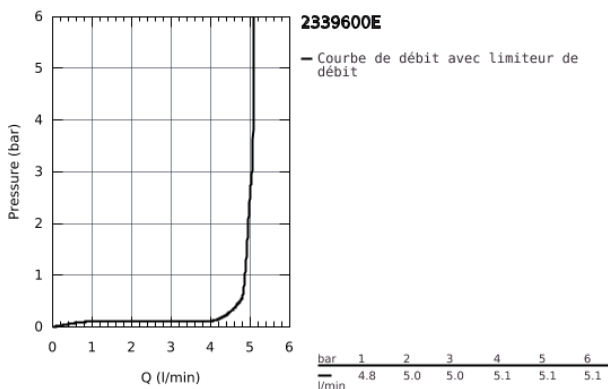

23 396 00E **EUROSMART COSMOPOLITAN MITIGEUR MONOCOMMANDE LAVABO**
TAILLE M

DESCRIPTION DU PRODUIT

- Colour: Chromé
- Monotrou sur plage
- Levier de commande métallique
- GROHE SilkMove Économie d'énergie Cartouche en céramique 35 mm avec ouverture eau froide au centre
- GROHE Brillance Longue Durée : Brillance éclatante année après année
- Limiteur de température ajustable
- GROHE Économie d'eau mousseur 5 l/min
- GROHE FastFixation installation rapide
- Tirette et garniture de vidage 1-1/4"
- Flexibles de raccordement souples

NORMS & APPROVALS NF - Classement E00 Ch3 A3 U3

23 396 00E **EUROSMART COSMOPOLITAN MITIGEUR MONOCOMMANDE LAVABO**
TAILLE M

PIÈCES DÉTACHÉES, août 2017 – now

- 1: Levier (N ° de commande 46828000)
- 2: Capuchon de recouvrement (N ° de commande 46492000)
- 3: bague filetée (N ° de commande 46460000)
- 4: Cartouche (N ° de commande 46863000)
- 5: Mousseur (N ° de commande 48159000)
- 6: Tirette de vidage (N ° de commande 46739000)
- 7: Fixation M26x1,5 (N ° de commande 46671000)
- 8: Garniture de vidage 1 1/4" (N ° de commande 28910000)
- 8.1: Vidage (N ° de commande 07182000)
- 8.2: Tige et rotule de vidage (N ° de commande 07052000)
- 9: Clé à tube SW 46 mm de 400 mm (N ° de commande 19017000)*
- 10: Clé (N ° de commande 19332000)*
- 11: Tige et rotule de vidage (N ° de commande 07341000)*