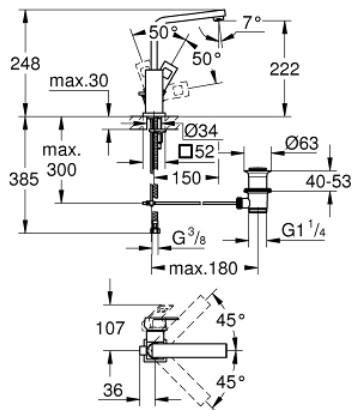

23 135 00E EUROCUBE MITIGEUR MONOCOMMANDE LAVABO TAILLE L

DESCRIPTION DU PRODUIT

- Colour: Chromé
- Monotrou sur plage
- Levier de commande métallique
- GROHE SilkMove Cartouche en céramique 28 mm
- Limiteur de température ajustable
- GROHE Brillance Longue Durée : Brillance éclatante année après année
- GROHE Économie d'eau SpeedClean mousseur 5 l/min
- GROHE FastFixation Plus installation ultra rapide
- Bec mobile avec butée
- Tirette et garniture de vidage 1-1/4"
- Flexibles de raccordement souples

23 135 00E **EUROCUBE MITIGEUR MONOCOMMANDE LAVABO**
TAILLE L

PIÈCES DÉTACHÉES, novembre 2010 – now

- 1: Levier (N ° de commande 46788000)
- 2: Capuchon de recouvrement (N ° de commande 46581000)
- 3: Bague de fixation (N ° de commande 07419000)
- 4: Cartouche (N ° de commande 46580000)
- 5: Bec col de cygne (N ° de commande 13323000)
- 5.1: Mousseur (N ° de commande 48159000)
- 6: Tirette de vidage (N ° de commande 46787000)
- 7: Fixation M26x1,5 (N ° de commande 46645000)
- 8: Garniture de vidage 1 1/4" (N ° de commande 28910000)
- 8.1: Vidage (N ° de commande 07182000)
- 8.2: Tige et rotule de vidage (N ° de commande 07052000)
- 9: Tige et rotule de vidage (N ° de commande 07341000)*
- 10: Clé à tube SW 46 mm de 400 mm (N ° de commande 19017000)*