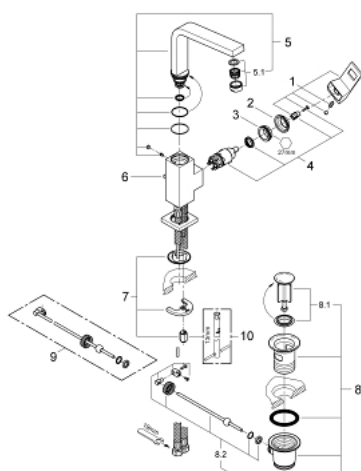

23 135 00E EUROCUBE MITIGEUR MONOCOMMANDE LAVABO TAILLE L

DESCRIPTION DU PRODUIT

- Colour: Chromé
- Monotrou sur plage
- Levier de commande métallique
- GROHE SilkMove Cartouche en céramique 28 mm
- Limiteur de température ajustable
- GROHE Brillance Longue Durée : Brillance éclatante année après année
- GROHE Économie d'eau SpeedClean mousseur 5 l/min
- GROHE FastFixation Plus installation ultra rapide
- Bec mobile avec butée
- Tirette et garniture de vidage 1-1/4"
- Flexibles de raccordement souples

23 135 00E **EUROCUBE MITIGEUR MONOCOMMANDE LAVABO**
TAILLE L

PIÈCES DÉTACHÉES, novembre 2010 – now

- 1: Levier (N ° de commande 46788000)
- 2: Capuchon de recouvrement (N ° de commande 46581000)
- 3: Bague de fixation (N ° de commande 07419000)
- 4: Cartouche (N ° de commande 46580000)
- 5: Bec col de cygne (N ° de commande 13323000)
- 5.1: Mousseur (N ° de commande 48159000)
- 6: Tirette de vidage (N ° de commande 46787000)
- 7: Fixation M26x1,5 (N ° de commande 46645000)
- 8: Garniture de vidage 1 1/4" (N ° de commande 28910000)
- 8.1: Vidage (N ° de commande 07182000)
- 8.2: Tige et rotule de vidage (N ° de commande 07052000)
- 9: Tige et rotule de vidage (N ° de commande 07341000)*
- 10: Clé à tube SW 46 mm de 400 mm (N ° de commande 19017000)*