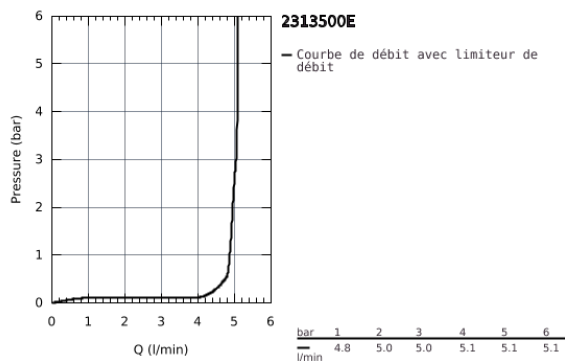

23 135 00E EUROCUBE MITIGEUR MONOCOMMANDE LAVABO TAILLE L

DESCRIPTION DU PRODUIT

- Colour: Chromé
- Monotrou sur plage
- Levier de commande métallique
- GROHE SilkMove Cartouche en céramique 28 mm
- Limiteur de température ajustable
- GROHE Brillance Longue Durée : Brillance éclatante année après année
- GROHE Économie d'eau SpeedClean mousseur 5 l/min
- GROHE FastFixation Plus installation ultra rapide
- Bec mobile avec butée
- Tirette et garniture de vidage 1-1/4"
- Flexibles de raccordement souples

23 135 00E **EUROCUBE MITIGEUR MONOCOMMANDE LAVABO**
TAILLE L

PIÈCES DÉTACHÉES, novembre 2010 – now

- 1: Levier (N ° de commande 46788000)
- 2: Capuchon de recouvrement (N ° de commande 46581000)
- 3: Bague de fixation (N ° de commande 07419000)
- 4: Cartouche (N ° de commande 46580000)
- 5: Bec col de cygne (N ° de commande 13323000)
- 5.1: Mousseur (N ° de commande 48159000)
- 6: Tirette de vidage (N ° de commande 46787000)
- 7: Fixation M26x1,5 (N ° de commande 46645000)
- 8: Garniture de vidage 1 1/4" (N ° de commande 28910000)
- 8.1: Vidage (N ° de commande 07182000)
- 8.2: Tige et rotule de vidage (N ° de commande 07052000)
- 9: Tige et rotule de vidage (N ° de commande 07341000)*
- 10: Clé à tube SW 46 mm de 400 mm (N ° de commande 19017000)*