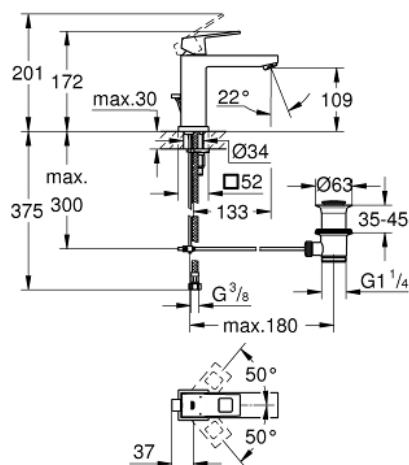

## 23 445 DC0 EUROCUBE MITIGEUR MONOCOMMANDE LAVABO TAILLE M

### DESCRIPTION DU PRODUIT

- Colour: Supersteel
- Monotrou sur plage
- Levier de commande métallique
- GROHE SilkMove Cartouche en céramique 28 mm
- Limiteur de température
- GROHE Brillance Longue Durée : Brillance éclatante année après année
- GROHE Économie d'eau SpeedClean mousseur 5 l/min
- GROHE FastFixation Plus installation ultra rapide
- Tirette et garniture de vidage 1-1/4"
- Flexibles de raccordement souples

### PIÈCES DÉTACHÉES, juillet 2018 – now

- 1: Levier (N ° de commande 46786DC0)
  - 2: Bague de fixation (N ° de commande 46715000)
  - 3: Cartouche (N ° de commande 46580000)
  - 4: Mousseur (N ° de commande 48159DC0)
  - 5: Tirette de vidage (N ° de commande 46787DC0)
  - 6: Fixation M26x1,5 (N ° de commande 46645000)
  - 7: Garniture de vidage 1 1/4" (N ° de commande 28910DC0)
  - 7.1: Vidage (N ° de commande 07182DC0)
  - 7.2: Tige et rotule de vidage (N ° de commande 07052000)
  - 8: Clé à tube SW 46 mm de 400 mm (N ° de commande 19017000)\*
  - 9: Tige et rotule de vidage (N ° de commande 07341000)\*
- \*Accessoires spéciaux