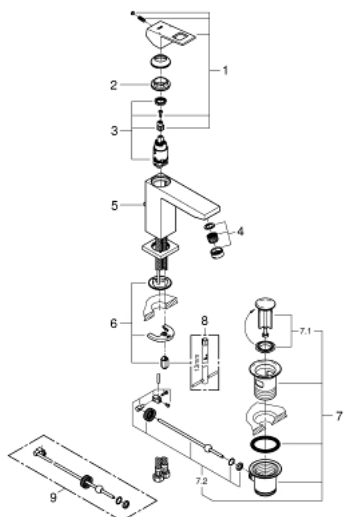

## 23 445 DC0 EUROCUBE MITIGEUR MONOCOMMANDE LAVABO TAILLE M

### DESCRIPTION DU PRODUIT

- Colour: Supersteel
- Monotrou sur plage
- Levier de commande métallique
- GROHE SilkMove Cartouche en céramique 28 mm
- Limiteur de température
- GROHE Brillance Longue Durée : Brillance éclatante année après année
- GROHE Économie d'eau SpeedClean mousseur 5 l/min
- GROHE FastFixation Plus installation ultra rapide
- Tirette et garniture de vidage 1-1/4"
- Flexibles de raccordement souples

### PIÈCES DÉTACHÉES, juillet 2018 – now

- 1: Levier (N ° de commande 46786DC0)
  - 2: Bague de fixation (N ° de commande 46715000)
  - 3: Cartouche (N ° de commande 46580000)
  - 4: Mousseur (N ° de commande 48159DC0)
  - 5: Tirette de vidage (N ° de commande 46787DC0)
  - 6: Fixation M26x1,5 (N ° de commande 46645000)
  - 7: Garniture de vidage 1 1/4" (N ° de commande 28910DC0)
  - 7.1: Vidage (N ° de commande 07182DC0)
  - 7.2: Tige et rotule de vidage (N ° de commande 07052000)
  - 8: Clé à tube SW 46 mm de 400 mm (N ° de commande 19017000)\*
  - 9: Tige et rotule de vidage (N ° de commande 07341000)\*
- \*Accessoires spéciaux