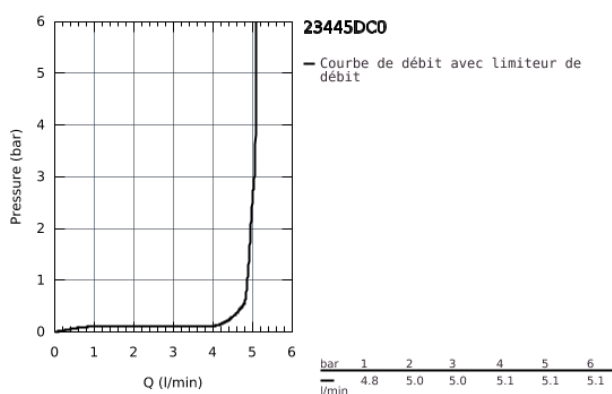

## 23 445 DC0 EUROCUBE MITIGEUR MONOCOMMANDE LAVABO TAILLE M

### DESCRIPTION DU PRODUIT

- Colour: Supersteel
- Monotrou sur plage
- Levier de commande métallique
- GROHE SilkMove Cartouche en céramique 28 mm
- Limiteur de température
- GROHE Brillance Longue Durée : Brillance éclatante année après année
- GROHE Économie d'eau SpeedClean mousseur 5 l/min
- GROHE FastFixation Plus installation ultra rapide
- Tirette et garniture de vidage 1-1/4"
- Flexibles de raccordement souples