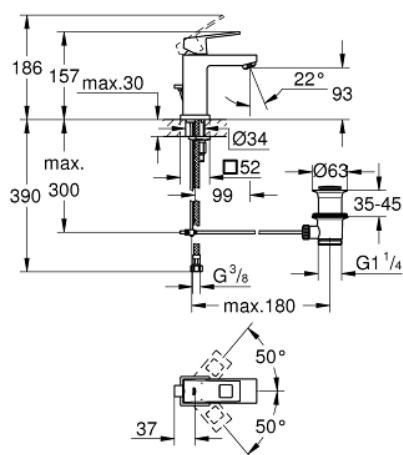

23 127 00E EUROCUBE MITIGEUR MONOCOMMANDE LAVABO TAILLE S

DESCRIPTION DU PRODUIT

- Colour: Chromé
- Levier de commande métallique
- GROHE SilkMove Cartouche en céramique 28 mm
- Limiteur de température ajustable
- GROHE Brillance Longue Durée : Brillance éclatante année après année
- GROHE Économie d'eau SpeedClean mousseur 5 l/min
- GROHE FastFixation Plus installation ultra rapide
- Tirette et garniture de vidage 1-1/4"
- Flexibles de raccordement souples

23 127 00E **EUROCUBE MITIGEUR MONOCOMMANDE LAVABO**
TAILLE S

PIÈCES DÉTACHÉES, septembre 2010 – now

- 1: Levier (N ° de commande 46786000)
 - 2: Bague de fixation (N ° de commande 46715000)
 - 3: Cartouche (N ° de commande 46580000)
 - 4: Mousseur (N ° de commande 48159000)
 - 5: Tirette de vidage (N ° de commande 46787000)
 - 6: Fixation M26x1,5 (N ° de commande 46645000)
 - 7: Garniture de vidage 1 1/4" (N ° de commande 28910000)
 - 7.1: Vidage (N ° de commande 07182000)
 - 7.2: Tige et rotule de vidage (N ° de commande 07052000)
 - 8: Clé à tube SW 46 mm de 400 mm (N ° de commande 19017000)*
 - 9: Tige et rotule de vidage (N ° de commande 07341000)*
- *Accessoires spéciaux