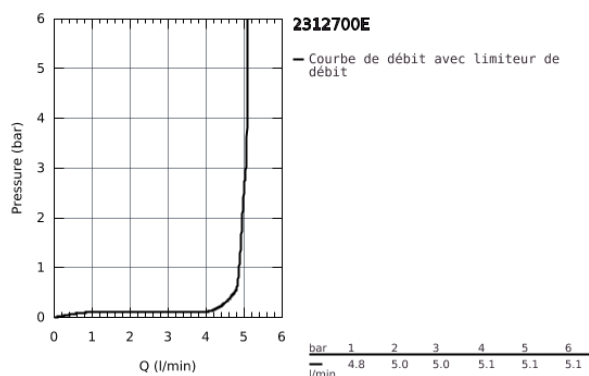

23 127 00E EUROCUBE MITIGEUR MONOCOMMANDE LAVABO TAILLE S

DESCRIPTION DU PRODUIT

- Colour: Chromé
- Levier de commande métallique
- GROHE SilkMove Cartouche en céramique 28 mm
- Limiteur de température ajustable
- GROHE Brillance Longue Durée : Brillance éclatante année après année
- GROHE Économie d'eau SpeedClean mousseur 5 l/min
- GROHE FastFixation Plus installation ultra rapide
- Tirette et garniture de vidage 1-1/4"
- Flexibles de raccordement souples

23 127 00E **EUROCUBE MITIGEUR MONOCOMMANDE LAVABO**
TAILLE S

PIÈCES DÉTACHÉES, septembre 2010 – now

- 1: Levier (N ° de commande 46786000)
 - 2: Bague de fixation (N ° de commande 46715000)
 - 3: Cartouche (N ° de commande 46580000)
 - 4: Mousseur (N ° de commande 48159000)
 - 5: Tirette de vidage (N ° de commande 46787000)
 - 6: Fixation M26x1,5 (N ° de commande 46645000)
 - 7: Garniture de vidage 1 1/4" (N ° de commande 28910000)
 - 7.1: Vidage (N ° de commande 07182000)
 - 7.2: Tige et rotule de vidage (N ° de commande 07052000)
 - 8: Clé à tube SW 46 mm de 400 mm (N ° de commande 19017000)*
 - 9: Tige et rotule de vidage (N ° de commande 07341000)*
- *Accessoires spéciaux