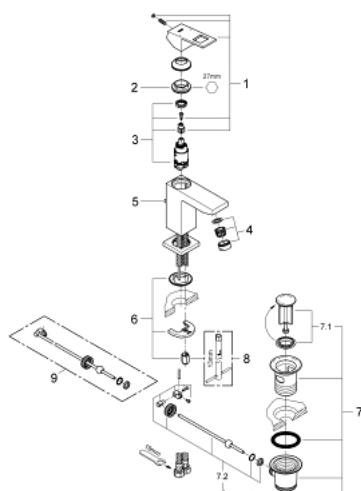

23 127 00E EUROCUBE MITIGEUR MONOCOMMANDE LAVABO TAILLE S

DESCRIPTION DU PRODUIT

- Colour: Chromé
- Levier de commande métallique
- GROHE SilkMove Cartouche en céramique 28 mm
- Limiteur de température ajustable
- GROHE Brillance Longue Durée : Brillance éclatante année après année
- GROHE Économie d'eau SpeedClean mousseur 5 l/min
- GROHE FastFixation Plus installation ultra rapide
- Tirette et garniture de vidage 1-1/4"
- Flexibles de raccordement souples

23 127 00E **EUROCUBE MITIGEUR MONOCOMMANDE LAVABO**
TAILLE S

PIÈCES DÉTACHÉES, septembre 2010 – now

- 1: Levier (N ° de commande 46786000)
 - 2: Bague de fixation (N ° de commande 46715000)
 - 3: Cartouche (N ° de commande 46580000)
 - 4: Mousseur (N ° de commande 48159000)
 - 5: Tirette de vidage (N ° de commande 46787000)
 - 6: Fixation M26x1,5 (N ° de commande 46645000)
 - 7: Garniture de vidage 1 1/4" (N ° de commande 28910000)
 - 7.1: Vidage (N ° de commande 07182000)
 - 7.2: Tige et rotule de vidage (N ° de commande 07052000)
 - 8: Clé à tube SW 46 mm de 400 mm (N ° de commande 19017000)*
 - 9: Tige et rotule de vidage (N ° de commande 07341000)*
- *Accessoires spéciaux