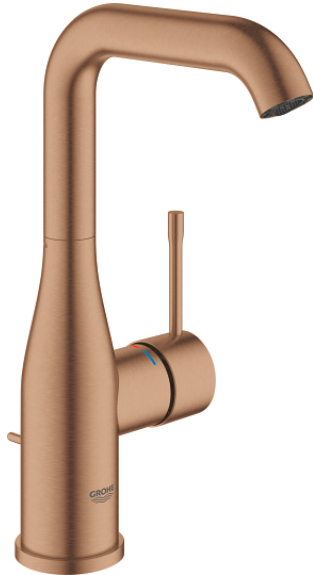

24 174 DL1 ESSENCE MITIGEUR MONOCOMMANDE LAVABO TAILLE L

DESCRIPTION DU PRODUIT

- Colour: Warm Sunset brossé
- Monotrou sur plage
- Levier de commande métallique
- GROHE SilkMove Cartouche en céramique 28 mm
- Limiteur de température
- GROHE Brillance Longue Durée : Brillance éclatante année après année
- GROHE Économie d'eau mousseur 5 l/min
- GROHE AquaGuide, angle du jet d'eau ajustable par le mousseur
- GROHE FastFixation Plus installation ultra rapide
- Bec mobile avec butée et mousseur
- Tirette et garniture de vidage 1-1/4"
- Flexibles de raccordement souples