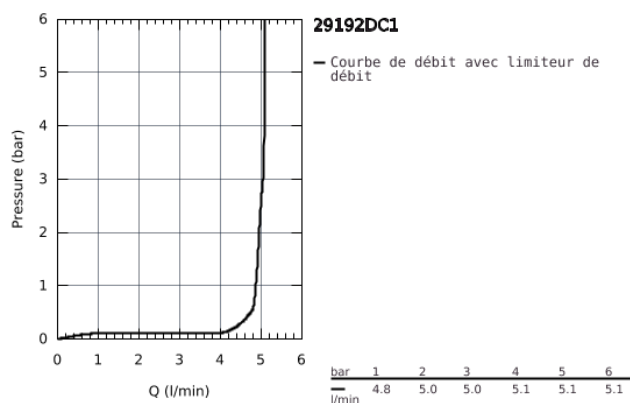

29 192 DC1 ESSENCE MITIGEUR MONOCOMMANDE 2 TROUS LAVABO TAILLE M

DESCRIPTION DU PRODUIT

- Colour: Supersteel
- Montage mural apparent
- A associer impérativement avec :
 - 23 571 - Corps encastré pour ensemble mural 2 trous
- Livré sans le corps encastré
- Rosace en métal
- Levier de commande métallique
- GROHE Brillance Longue Durée : Brillance éclatante année après année
- GROHE Économie d'eau mousseur 5 l/min
- GROHE AquaGuide, angle du jet d'eau ajustable par le mousseur
- Entraxe 110 mm
- Saillie 183 mm
- Gamme GROHE Professional

29 192 DC1 **ESSENCE MITIGEUR MONOCOMMANDE 2 TROUS LAVABO**
TAILLE M

PIÈCES DÉTACHÉES, octobre 2020 – now

1: Levier (N ° de commande 46916DC0)

2: Mousseur (N ° de commande 48480000)

3: Vis de rosace (N ° de commande 43094000)