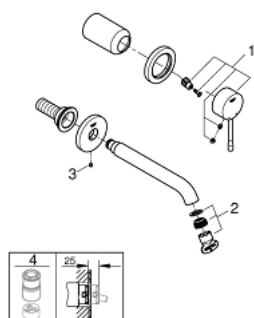

29 192 DC1 ESSENCE MITIGEUR MONOCOMMANDE 2 TROUS LAVABO TAILLE M

DESCRIPTION DU PRODUIT

- Colour: Supersteel
- Montage mural apparent
- A associer impérativement avec :
 - 23 571 - Corps encastré pour ensemble mural 2 trous
- Livré sans le corps encastré
- Rosace en métal
- Levier de commande métallique
- GROHE Brillance Longue Durée : Brillance éclatante année après année
- GROHE Économie d'eau mousseur 5 l/min
- GROHE AquaGuide, angle du jet d'eau ajustable par le mousseur
- Entraxe 110 mm
- Saillie 183 mm
- Gamme GROHE Professional

29 192 DC1 **ESSENCE MITIGEUR MONOCOMMANDE 2 TROUS LAVABO**
TAILLE M

PIÈCES DÉTACHÉES, octobre 2020 – now

1: Levier (N ° de commande 46916DC0)

2: Mousseur (N ° de commande 48480000)

3: Vis de rosace (N ° de commande 43094000)