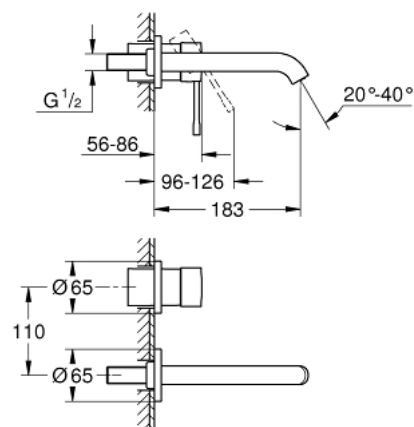

29 192 DC1 ESSENCE MITIGEUR MONOCOMMANDE 2 TROUS LAVABO TAILLE M

DESCRIPTION DU PRODUIT

- Colour: Supersteel
- Montage mural apparent
- A associer impérativement avec :
 - 23 571 - Corps encastré pour ensemble mural 2 trous
- Livré sans le corps encastré
- Rosace en métal
- Levier de commande métallique
- GROHE Brillance Longue Durée : Brillance éclatante année après année
- GROHE Économie d'eau mousseur 5 l/min
- GROHE AquaGuide, angle du jet d'eau ajustable par le mousseur
- Entraxe 110 mm
- Saillie 183 mm
- Gamme GROHE Professional

29 192 DC1 **ESSENCE MITIGEUR MONOCOMMANDE 2 TROUS LAVABO**
TAILLE M

PIÈCES DÉTACHÉES, octobre 2020 – now

1: Levier (N ° de commande 46916DC0)

2: Mousseur (N ° de commande 48480000)

3: Vis de rosace (N ° de commande 43094000)