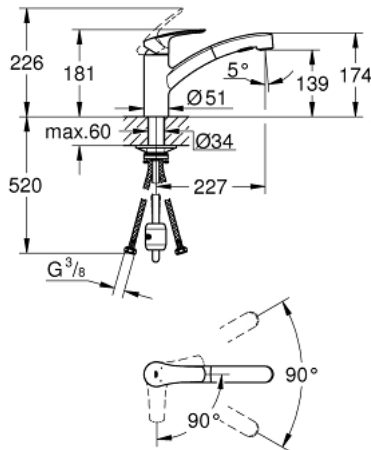

30 355 001 EUROSMART MITIGEUR MONOCOMMANDE EVIER

DESCRIPTION DU PRODUIT

- Colour: Chromé
- Bec bas
- Monotrou sur plage
- GROHE Brilliance Longue Durée : Brilliance éclatante année après année
- GROHE SilkMove Économie d'énergie Cartouche en céramique 35 mm avec ouverture eau froide au centre
- Brise-jet
- Limiteur de température intégré
- Douchette extractible - inverseur double sens entre les jets

- Inverseur : jet Laminaire / jet Pluie

- Retour automatique du mousseur
- Limiteur de débit ajustable
- Bec moulé pivotant
- Zone de rotation 90°
- Conduit d'eau interne sans plomb ni nickel
- Flexibles de raccordement souples 3/8"
- Set de fixation métal