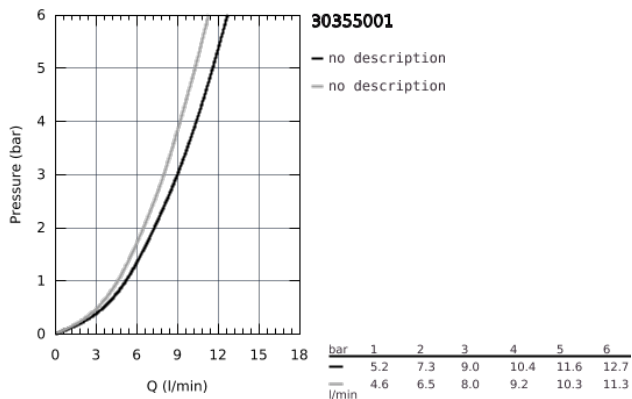

DESCRIPTION DU PRODUIT

- Colour: Chromé
- Bec bas
- Monotrou sur plage
- GROHE Brilliance Longue Durée : Brilliance éclatante année après année
- GROHE SilkMove Économie d'énergie Cartouche en céramique 35 mm avec ouverture eau froide au centre
- Brise-jet
- Limiteur de température intégré
- Douchette extractible - inverseur double sens entre les jets

- Inverseur : jet Laminaire / jet Pluie

- Retour automatique du mousseur
- Limiteur de débit ajustable
- Bec moulé pivotant
- Zone de rotation 90°
- Conduit d'eau interne sans plomb ni nickel
- Flexibles de raccordement souples 3/8"
- Set de fixation métal

- Gamme GROHE Professional