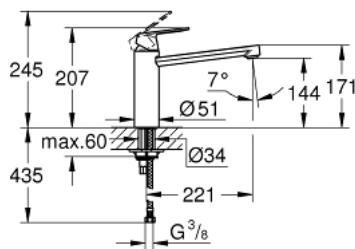

DESCRIPTION DU PRODUIT

- Colour: Chromé
- Bec Medium
- Monotrou sur plage
- GROHE Brilliance Longue Durée : Brilliance éclatante année après année
- GROHE SilkMove Économie d'énergie Cartouche en céramique 35 mm C3 avec butée éco 1/2 débit et ouverture eau froide au centre
- Bec tube pivotant
- Zone de rotation 140°
- Flexibles de raccordement souples
- Système d'installation rapide

NORMS & APPROVALS NF - Classement E0 C3 A2 U3