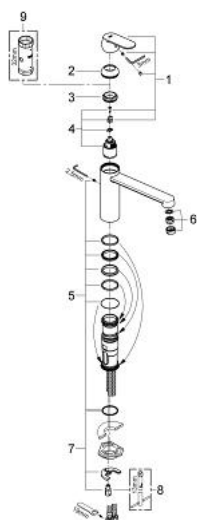

### DESCRIPTION DU PRODUIT

- Colour: Chromé
- Bec Medium
- Monotrou sur plage
- GROHE Brilliance Longue Durée : Brilliance éclatante année après année
- GROHE SilkMove Économie d'énergie Cartouche en céramique 35 mm C3 avec butée éco 1/2 débit et ouverture eau froide au centre
- Bec tube pivotant
- Zone de rotation 140°
- Flexibles de raccordement souples
- Système d'installation rapide

### PIÈCES DÉTACHÉES, octobre 2012 – now

- 1: Levier (N ° de commande 46828000)
  - 2: Capuchon de recouvrement (N ° de commande 46492000)
  - 3: anneau fileté (N ° de commande 46815000)
  - 4: Cartouche (N ° de commande 46824000)
  - 5: Kit de joints (N ° de commande 46760000)
  - 6: Mousseur (N ° de commande 13929000)
  - 7: Fixation M26x1,5 (N ° de commande 46249000)
  - 8: Clé à tube SW 46 mm de 400 mm (N ° de commande 19017000)\*
  - 9: Clé (N ° de commande 19332000)\*
- \*Accessoires spéciaux