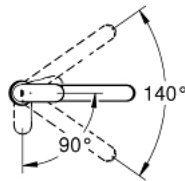

### DESCRIPTION DU PRODUIT

- Colour: Chromé
- Bec Medium
- Monotrou sur plage
- GROHE Brilliance Longue Durée : Brilliance éclatante année après année
- GROHE SilkMove Économie d'énergie Cartouche en céramique 35 mm C3 avec butée éco 1/2 débit et ouverture eau froide au centre
- Bec tube pivotant
- Zone de rotation 140°
- Flexibles de raccordement souples
- Système d'installation rapide