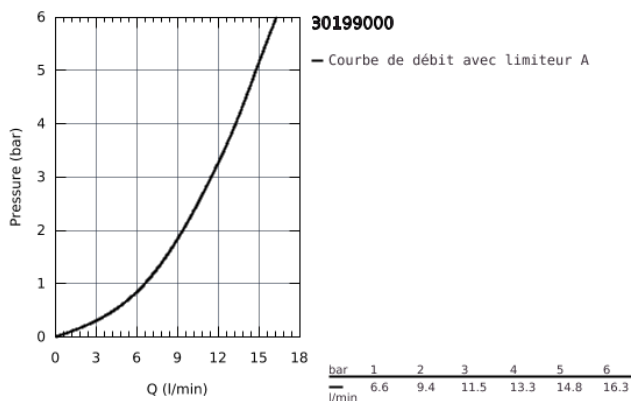

30 199 000 EUROSMART COSMOPOLITAN MITIGEUR MONOCOMMANDE EVIER

DESCRIPTION DU PRODUIT

- Colour: Chromé
- Bec Medium
- Monotrou sur plage
- GROHE Brilliance Longue Durée : Brilliance éclatante année après année
- GROHE SilkMove Économie d'énergie Cartouche en céramique 35 mm C3 avec butée éco 1/2 débit et ouverture eau froide au centre
- Bec tube pivotant
- Zone de rotation 140°
- Flexibles de raccordement souples
- Système d'installation rapide

NORMS & APPROVALS NF - Classement E0 C3 A2 U3