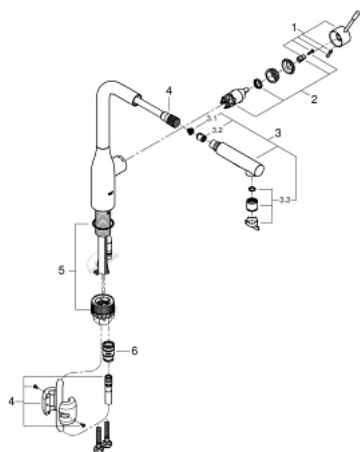

30 270 000 ESSENCE MITIGEUR MONOCOMMANDE EVIER

DESCRIPTION DU PRODUIT

- Colour: Chromé
- Bec haut
- Monotrou sur plage
- GROHE Brilliance Longue Durée : Brillance éclatante année après année
- GROHE SilkMove Cartouche en céramique 28 mm
- Brise-jet
- Douchette extractible - inverseur double sens entre les jets
- Inverseur: jet laminaire / jet de pluie Speedclean
- Retour automatique au jet laminaire
- Douchette en métal
- Bec tube pivotant
- Zone de rotation à 360°
- Clapet anti-retour intégré
- Protégé contre les retours d'eau
- Flexibles de raccordement souples
- Set de fixation métal
- Limiteur de température intégré

30 270 000 ESSENCE MITIGEUR MONOCOMMANDE EVIER

PIÈCES DÉTACHÉES, mai 2020 – now

- 1: Levier (N ° de commande 46927000)
- 2: Cartouche (N ° de commande 46580000)
- 3: Douchette extractible (N ° de commande 46926000)
- 3.1: Filtre (N ° de commande 0676800M)
- 3.2: Clapets anti-retours (N ° de commande 08565000)
- 3.3: brise-jet (N ° de commande 48275000)
- 4: Flexible (N ° de commande 48293000)
- 5: **Kit de fixation** (N ° de commande 48477000)
- 6: Raccord rapide (N ° de commande 46338000)