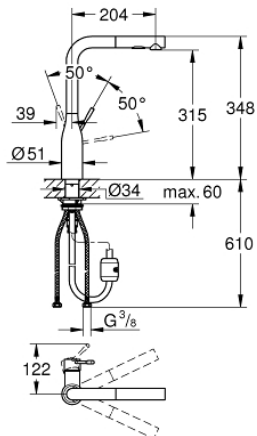

30 270 000 ESSENCE MITIGEUR MONOCOMMANDE EVIER

DESCRIPTION DU PRODUIT

- Colour: Chromé
- Bec haut
- Monotrou sur plage
- GROHE Brilliance Longue Durée : Brillance éclatante année après année
- GROHE SilkMove Cartouche en céramique 28 mm
- Brise-jet
- Douchette extractible - inverseur double sens entre les jets
- Inverseur: jet laminaire / jet de pluie Speedclean
- Retour automatique au jet laminaire
- Douchette en métal
- Bec tube pivotant
- Zone de rotation à 360°
- Clapet anti-retour intégré
- Protégé contre les retours d'eau
- Flexibles de raccordement souples
- Set de fixation métal
- Limiteur de température intégré

30 270 000 ESSENCE MITIGEUR MONOCOMMANDE EVIER

PIÈCES DÉTACHÉES, mai 2020 – now

- 1: Levier (N ° de commande 46927000)
- 2: Cartouche (N ° de commande 46580000)
- 3: Douchette extractible (N ° de commande 46926000)
- 3.1: Filtre (N ° de commande 0676800M)
- 3.2: Clapets anti-retours (N ° de commande 08565000)
- 3.3: brise-jet (N ° de commande 48275000)
- 4: Flexible (N ° de commande 48293000)
- 5: **Kit de fixation** (N ° de commande 48477000)
- 6: Raccord rapide (N ° de commande 46338000)