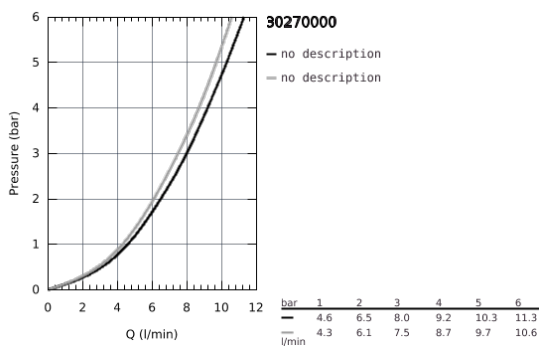

30 270 000 ESSENCE MITIGEUR MONOCOMMANDE EVIER

DESCRIPTION DU PRODUIT

- Colour: Chromé
- Bec haut
- Monotrou sur plage
- GROHE Brilliance Longue Durée : Brillance éclatante année après année
- GROHE SilkMove Cartouche en céramique 28 mm
- Brise-jet
- Douchette extractible - inverseur double sens entre les jets
- Inverseur: jet laminaire / jet de pluie Speedclean
- Retour automatique au jet laminaire
- Douchette en métal
- Bec tube pivotant
- Zone de rotation à 360°
- Clapet anti-retour intégré
- Protégé contre les retours d'eau
- Flexibles de raccordement souples
- Set de fixation métal
- Limiteur de température intégré

30 270 000 ESSENCE MITIGEUR MONOCOMMANDE EVIER

PIÈCES DÉTACHÉES, mai 2020 – now

- 1: Levier (N ° de commande 46927000)
- 2: Cartouche (N ° de commande 46580000)
- 3: Douchette extractible (N ° de commande 46926000)
- 3.1: Filtre (N ° de commande 0676800M)
- 3.2: Clapets anti-retours (N ° de commande 08565000)
- 3.3: brise-jet (N ° de commande 48275000)
- 4: Flexible (N ° de commande 48293000)
- 5: **Kit de fixation** (N ° de commande 48477000)
- 6: Raccord rapide (N ° de commande 46338000)