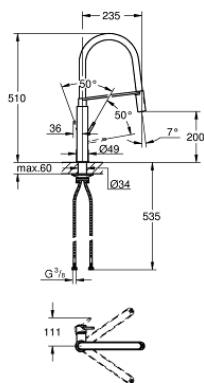

31 491 000 **CONCETTO MITIGEUR MONOCOMMANDE EVIER**

DESCRIPTION DU PRODUIT

- Colour: Chromé
- Monotrou sur plage
- GROHE Brillance Longue Durée : Brillance éclatante année après année
- GROHE SilkMove Cartouche en céramique 28 mm
- Brise-jet
- Limiteur de température intégré
- Bec professionnel
- Avec flexible hygiénique en santoprene GROHFlexx kitchen
- Inverseur: jet laminaire / jet de pluie Speedclean
- Retour automatique au jet laminaire
- GROHE Magnetic Docking Remise en place en douceur du bec
- Bec orientable
- Zone de rotation à 360°
- Protégé contre les retours d'eau
- Flexibles de raccordement souples
- Set de fixation métal

31 491 000 **CONCETTO MITIGEUR MONOCOMMANDE EVIER**

PIÈCES DÉTACHÉES, mai 2015 – now

- 1: Levier (N ° de commande 46966000)
- 2: Cartouche (N ° de commande 46963000)
- 3: Douchette extractible (N ° de commande 46967000)
- 3.1: brise-jet (N ° de commande 48347000)
- 4: Flexible (N ° de commande 46968KK0)
- 5: Clapets anti-retours (N ° de commande 08565000)
- 6: Filtre (N ° de commande 0676800M)
- 7: Plaque de renfort (N ° de commande 05334000)
- 8: **Kit de fixation** (N ° de commande 48477000)