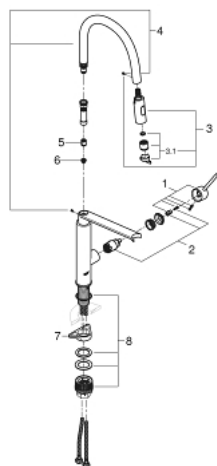

31 491 000 **CONCETTO MITIGEUR MONOCOMMANDE EVIER**

DESCRIPTION DU PRODUIT

- Colour: Chromé
- Monotrou sur plage
- GROHE Brillance Longue Durée : Brillance éclatante année après année
- GROHE SilkMove Cartouche en céramique 28 mm
- Brise-jet
- Limiteur de température intégré
- Bec professionnel
- Avec flexible hygiénique en santoprene GROHFlexx kitchen
- Inverseur: jet laminaire / jet de pluie Speedclean
- Retour automatique au jet laminaire
- GROHE Magnetic Docking Remise en place en douceur du bec
- Bec orientable
- Zone de rotation à 360°
- Protégé contre les retours d'eau
- Flexibles de raccordement souples
- Set de fixation métal

31 491 000 **CONCETTO MITIGEUR MONOCOMMANDE EVIER**

PIÈCES DÉTACHÉES, mai 2015 – now

- 1: Levier (N ° de commande 46966000)
- 2: Cartouche (N ° de commande 46963000)
- 3: Douchette extractible (N ° de commande 46967000)
- 3.1: brise-jet (N ° de commande 48347000)
- 4: Flexible (N ° de commande 46968KK0)
- 5: Clapets anti-retours (N ° de commande 08565000)
- 6: Filtre (N ° de commande 0676800M)
- 7: Plaque de renfort (N ° de commande 05334000)
- 8: **Kit de fixation** (N ° de commande 48477000)