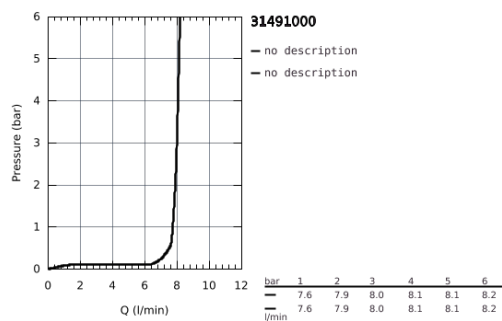

31 491 000 **CONCETTO MITIGEUR MONOCOMMANDE EVIER**

DESCRIPTION DU PRODUIT

- Colour: Chromé
- Monotrou sur plage
- GROHE Brillance Longue Durée : Brillance éclatante année après année
- GROHE SilkMove Cartouche en céramique 28 mm
- Brise-jet
- Limiteur de température intégré
- Bec professionnel
- Avec flexible hygiénique en santoprene GROHFlexx kitchen
- Inverseur: jet laminaire / jet de pluie Speedclean
- Retour automatique au jet laminaire
- GROHE Magnetic Docking Remise en place en douceur du bec
- Bec orientable
- Zone de rotation à 360°
- Protégé contre les retours d'eau
- Flexibles de raccordement souples
- Set de fixation métal