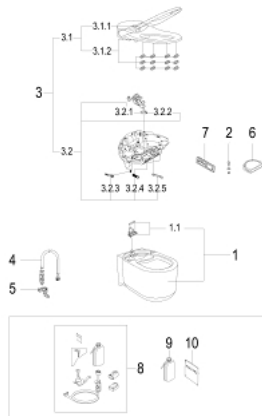

### DESCRIPTION DU PRODUIT (2/2)

- Set de raccordement en eau pour réservoir encastré
- Cache de la buse
- Câble avec prise de courant
- Pression 0.05 - 1 MPa (0.5 - 10 bar)
- Tension nominale 220-240 V c.a.
- Fréquence du réseau 50-60 Hz
- Indice de protection : IPX4
- Conformité EN 1717
- Marquage de conformité CE
- Une éco-participation EEE est comprise dans ce prix

### PIÈCES DÉTACHÉES, août 2017 – now

- 1: WC céramique (N ° de commande 14937000)
- 1.1: Fixation arrière (N ° de commande 14969000)
- 2: Vis anti-violation (N ° de commande 14972000)
- 3: Unité WC lavants (N ° de commande 14976000)
- 3.1: recouvrement (N ° de commande 14979000)
- 3.1.1: Couvercle abattant WC (N ° de commande 14925SH0)
- 3.1.2: Siège abattant WC (N ° de commande 14924SH0)
- 3.2: unité de base (N ° de commande 14978000)
- 3.2.1: Douchette (N ° de commande 14929000)
- 3.2.2: Douchette (N ° de commande 14928000)
- 3.2.3: Filtre (N ° de commande 14927000)
- 3.2.4: Filtre à air (N ° de commande 14933000)
- 3.2.5: Capuchon de protection douchette (N ° de commande 14930000)
- 4: flexible de raccordement (N ° de commande 14974000)
- 5: Clip de flex alim E bidet Sensia Arena (N ° de commande 14971000)
- 6: Protection contre les projections (N ° de commande 14936000)
- 7: Télécommande (N ° de commande 14926001)
- 8: Kit de détartrage (N ° de commande 46978001)\*
- 9: Bouteille de détartrage (N ° de commande 46979000)\*
- 10: Sensia Arena détartrant (N ° de commande 4697700M)\*