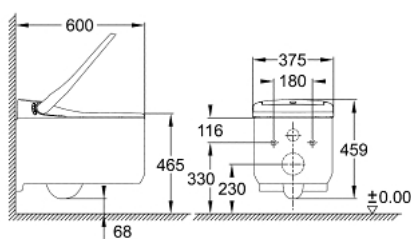

39 354 SH1 GROHE SENSA ARENA WC LAVANT SUSPENDU POUR RÉSERVOIRS DE CHASSE ENCASTRÉS

DESCRIPTION DU PRODUIT (1/2)

- Colour: Blanc alpin
- GROHE Hygiène (émaillage GROHE anti-bactérien SIAA Kokin japonais conforme aux standards), finition de céramique anti-adhérence avec la technologie Aquaceramic
- GROHE Power flush : cuvette sans bride associée la puissance de la triple chasse d'eau
- GROHE Skin Clean:
- 2 bras de douchette réglables pour l'hygiène intime (1 jet pour l'arrière, 1 jet pour la douchette féminine)
- Bras séparé pour la douchette féminine
- Jet oscillant (mouvement automatique de va-et-vient)
- Jet pulsant pour massage
- Intensité du jet ajustable
- Rinçage automatique de la buse avant et après chaque rinçage
- Unité chauffante instantanée intégrée, délivre de l'eau chaude à température ajustable en illimité
- Autres fonctions
- Séchage à air chaud avec température ajustable
- Extraction des odeurs avec filtre
- Fonction PlasmaCluster - technologie d'ions
- Fonction de détartrage
- Siège et abattant en Duroplast avec ouverture/fermeture automatique
- Détection de présence infra-rouge
- Commande du siège
- Interrupteur
- Lumière nocturne (intérieur)
- Raccordement en eau et alimentation électrique cachés
- Télécommande
- Application pour Smartphone Android et iOS
- Contient :
- Protection contre le bruit, bases de montage et rondelles
- Télécommande manuelle avec support mural
- Filtre au charbon actif pour l'absorption d'odeur