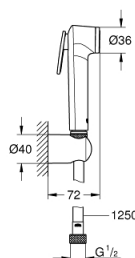

26 354 000 TEMPESTA-F TRIGGER SPRAY 30 ENSEMBLE DE DOUCHE 1 JET AVEC SUPPORT MURAL

DESCRIPTION DU PRODUIT

- Colour: Chromé
- Composé de :
- Douchette avec gâchette (27 512 001)
- Support mural pour douchette (28 605 000)
- Flexible métallique 1250 mm
- GROHE Brillance Longue Durée : Brillance éclatante année après année
- Procédé anti-calcaire SpeedClean
- Conduits d'eau internes, longévité maximale
- Se référer aux normes locales d'installation
- Flexible Relexaflex Metal Long-Life 1250 mm