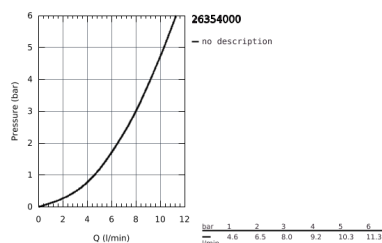

26 354 000 TEMPESTA-F TRIGGER SPRAY 30 ENSEMBLE DE DOUCHE 1 JET AVEC SUPPORT MURAL

DESCRIPTION DU PRODUIT

- Colour: Chromé
- Composé de :
- Douchette avec gâchette (27 512 001)
- Support mural pour douchette (28 605 000)
- Flexible métallique 1250 mm
- GROHE Brillance Longue Durée : Brillance éclatante année après année
- Procédé anti-calcaire SpeedClean
- Conduits d'eau internes, longévité maximale
- Se référer aux normes locales d'installation
- Flexible Relexaflex Metal Long-Life 1250 mm