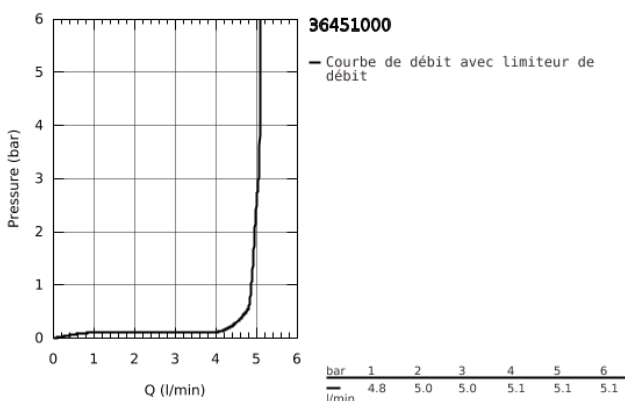

36 451 000 BAU COSMOPOLITAN E MITIGEUR LAVABO INFRAROUGE 1/2" AVEC LIMITEUR DE TEMPÉRATURE

DESCRIPTION DU PRODUIT

- Colour: Chromé
- Avec capteur infra-rouge, communication bi-directionnelle pour la configuration et la maintenance
- Pile lithium 6V, type CR-P2
- Durée de vie des piles : environ 7 ans (150 activations par jour)
- GROHE Brillance Longue Durée : Brillance éclatante année après année
- GROHE Économie d'eau mousseur 5 l/min
- Conduit d'eau interne sans plomb ni nickel
- Corps en polymère
- Flexibles de raccordement souples
- Clapets anti-retour
- Filtres intégrés
- Avec électrovanne intégrée
- Batterie externe
- Système d'installation rapide
- Voyant indicateur pile déchargée
- 7 programmes paramétrés:
- Rinçage automatique
- Désinfection thermique
- Mode nettoyage
- Fonctions additionnelles et paramétrages précis par la télécommande 36 407
- Marquage de conformité CE
- Classe acoustique groupe 1 (DIN 4109)
- Indice de protection de la robinetterie : IP 59
- Une éco-participation EEE est comprise dans ce prix

NORMS & APPROVALS NF - Classement E00 C3 A2 U3

36 451 000 BAU COSMOPOLITAN E MITIGEUR LAVABO INFRAROUGE 1/2" AVEC LIMITEUR DE TEMPÉRATURE

36 451 000 BAU COSMOPOLITAN E MITIGEUR LAVABO INFRAROUGE 1/2" AVEC LIMITEUR DE TEMPÉRATURE