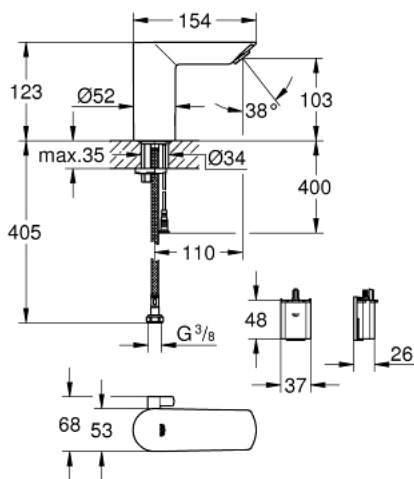

36 451 000 BAU COSMOPOLITAN E MITIGEUR LAVABO INFRAROUGE 1/2" AVEC LIMITEUR DE TEMPÉRATURE

DESCRIPTION DU PRODUIT

- Colour: Chromé
- Avec capteur infra-rouge, communication bi-directionnelle pour la configuration et la maintenance
- Pile lithium 6V, type CR-P2
- Durée de vie des piles : environ 7 ans (150 activations par jour)
- GROHE Brillance Longue Durée : Brillance éclatante année après année
- GROHE Économie d'eau mousseur 5 l/min
- Conduit d'eau interne sans plomb ni nickel
- Corps en polymère
- Flexibles de raccordement souples
- Clapets anti-retour
- Filtres intégrés
- Avec électrovanne intégrée
- Batterie externe
- Système d'installation rapide
- Voyant indicateur pile déchargée
- 7 programmes paramétrés:
- Rinçage automatique
- Désinfection thermique
- Mode nettoyage
- Fonctions additionnelles et paramétrages précis par la télécommande 36 407
- Marquage de conformité CE
- Classe acoustique groupe 1 (DIN 4109)
- Indice de protection de la robinetterie : IP 59
- Une éco-participation EEE est comprise dans ce prix

NORMS & APPROVALS NF - Classement E00 C3 A2 U3

36 451 000 BAU COSMOPOLITAN E MITIGEUR LAVABO INFRAROUGE 1/2" AVEC LIMITEUR DE TEMPÉRATURE

36 451 000 BAU COSMOPOLITAN E MITIGEUR LAVABO INFRAROUGE 1/2" AVEC LIMITEUR DE TEMPÉRATURE

PIÈCES DÉTACHÉES, avril 2021 – now

- 1: Vis de rosace (N ° de commande 4283100M)
- 2: Mousseur (N ° de commande 42582000)
- 3: Electrovanne (N ° de commande 42479000)
- 4: Mecanisme de mitigeur (N ° de commande 42581000)
- 5: Fixation M26x1,5 (N ° de commande 46249000)
- 6: Clapets anti-retours (N ° de commande 4257200M)
- 7: Filtre (N ° de commande 4241300M)
- 8: Boîtier pile (N ° de commande 42393000)
- 8.1: Pile