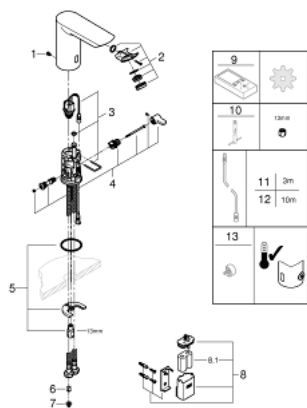

36 451 000 BAU COSMOPOLITAN E MITIGEUR LAVABO INFRAROUGE 1/2" AVEC LIMITEUR DE TEMPÉRATURE

DESCRIPTION DU PRODUIT

- Colour: Chromé
- Avec capteur infra-rouge, communication bi-directionnelle pour la configuration et la maintenance
- Pile lithium 6V, type CR-P2
- Durée de vie des piles : environ 7 ans (150 activations par jour)
- GROHE Brillance Longue Durée : Brillance éclatante année après année
- GROHE Économie d'eau mousseur 5 l/min
- Conduit d'eau interne sans plomb ni nickel
- Corps en polymère
- Flexibles de raccordement souples
- Clapets anti-retour
- Filtres intégrés
- Avec électrovanne intégrée
- Batterie externe
- Système d'installation rapide
- Voyant indicateur pile déchargée
- 7 programmes paramétrés:
- Rinçage automatique
- Désinfection thermique
- Mode nettoyage
- Fonctions additionnelles et paramétrages précis par la télécommande 36 407
- Marquage de conformité CE
- Classe acoustique groupe 1 (DIN 4109)
- Indice de protection de la robinetterie : IP 59
- Une éco-participation EEE est comprise dans ce prix

PIÈCES DÉTACHÉES, avril 2021 – now

- 1: Vis de rosace (N ° de commande 4283100M)
- 2: Mousseur (N ° de commande 42582000)
- 3: Electrovanne (N ° de commande 42479000)
- 4: Mecanisme de mitigeur (N ° de commande 42581000)
- 5: Fixation M26x1,5 (N ° de commande 46249000)
- 6: Clapets anti-retours (N ° de commande 4257200M)
- 7: Filtre (N ° de commande 4241300M)
- 8: Boîtier pile (N ° de commande 42393000)
- 8.1: Pile

(N ° de commande 42886000)

- 9: Télécommande (N ° de commande 36407001)*
- 10: Clé à tube SW 46 mm de 400 mm (N ° de commande 19017000)*
- 11: Extension du câble d'alimentation (N ° de commande 36340000)*
- 12: Extension du câble d'alimentation (N ° de commande 36341000)*
- 13: mitigeur pré-réglable invisible (N ° de commande 42408000)*