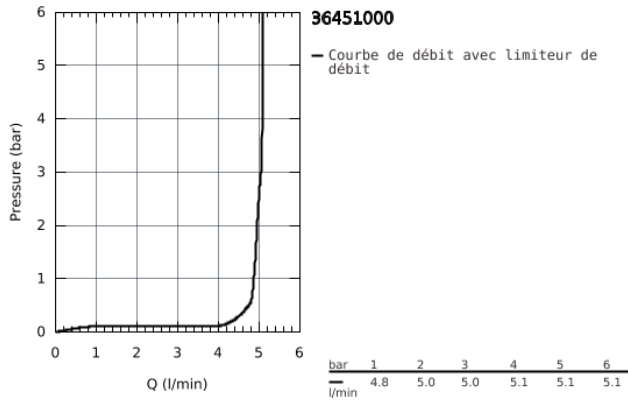

36 451 000 BAU COSMOPOLITAN E MITIGEUR LAVABO INFRAROUGE 1/2" AVEC LIMITEUR DE TEMPÉRATURE

DESCRIPTION DU PRODUIT

- Colour: Chromé
- Avec capteur infra-rouge, communication bi-directionnelle pour la configuration et la maintenance
- Pile lithium 6V, type CR-P2
- Durée de vie des piles : environ 7 ans (150 activations par jour)
- GROHE Brillance Longue Durée : Brillance éclatante année après année
- GROHE Économie d'eau mousseur 5 l/min
- Conduit d'eau interne sans plomb ni nickel
- Corps en polymère
- Flexibles de raccordement souples
- Clapets anti-retour
- Filtres intégrés
- Avec électrovanne intégrée
- Batterie externe
- Système d'installation rapide
- Voyant indicateur pile déchargée
- 7 programmes paramétrés:
- Rinçage automatique
- Désinfection thermique
- Mode nettoyage
- Fonctions additionnelles et paramétrages précis par la télécommande 36 407
- Marquage de conformité CE
- Classe acoustique groupe 1 (DIN 4109)
- Indice de protection de la robinetterie : IP 59
- Une éco-participation EEE est comprise dans ce prix

NORMS & APPROVALS NF - Classement E00 C3 A2 U3

36 451 000 BAU COSMOPOLITAN E MITIGEUR LAVABO INFRAROUGE 1/2" AVEC LIMITEUR DE TEMPÉRATURE

36 451 000 BAU COSMOPOLITAN E MITIGEUR LAVABO INFRAROUGE 1/2" AVEC LIMITEUR DE TEMPÉRATURE