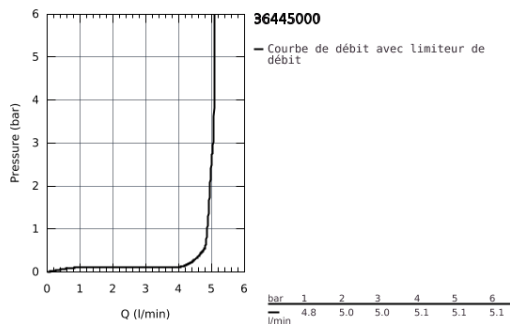

## 36 445 000 ESSENCE E MITIGEUR LAVABO INFRAROUGE AVEC LIMITEUR DE TEMPÉRATURE AJUSTABLE