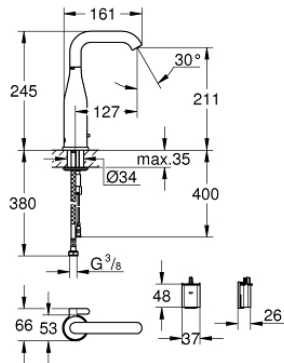

36 445 000 ESSENCE E MITIGEUR LAVABO INFRAROUGE AVEC LIMITEUR DE TEMPÉRATURE AJUSTABLE

DESCRIPTION DU PRODUIT

- Colour: Chromé
- Avec capteur infra-rouge, communication bi-directionnelle pour la configuration et la maintenance
- Pile lithium 6V, type CR-P2
- Durée de vie des piles : environ 7 ans (150 activations par jour)
- GROHE Brillance Longue Durée : Brillance éclatante année après année
- Zone de rotation ajustable 0° / 150° / 360°
- Jet laminaire 5 l/min
- Flexibles de raccordement souples
- Clapets anti-retour
- Filtres intégrés
- Avec électrovanne intégrée
- Batterie externe
- Système d'installation rapide
- Voyant indicateur pile déchargée
- 7 programmes paramétrés:
- Rinçage automatique
- Désinfection thermique
- Mode nettoyage
- Fonctions additionnelles et paramétrages précis par la télécommande 36 407
- Marquage de conformité CE
- Classe acoustique groupe 1 (DIN 4109)
- Indice de protection de la robinetterie : IP 59K
- Une éco-participation EEE est comprise dans ce prix