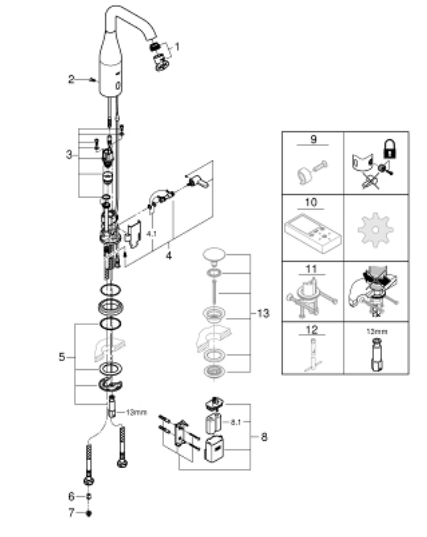

### DESCRIPTION DU PRODUIT

- Colour: Chromé
- Avec capteur infra-rouge, communication bi-directionnelle pour la configuration et la maintenance
- Pile lithium 6V, type CR-P2
- Durée de vie des piles : environ 7 ans (150 activations par jour)
- GROHE Brillance Longue Durée : Brillance éclatante année après année
- Zone de rotation ajustable 0° / 150° / 360°
- Jet laminaire 5 l/min
- Flexibles de raccordement souples
- Clapets anti-retour
- Filtres intégrés
- Avec électrovanne intégrée
- Batterie externe
- Système d'installation rapide
- Voyant indicateur pile déchargée
- 7 programmes paramétrés:
- Rinçage automatique
- Désinfection thermique
- Mode nettoyage
- Fonctions additionnelles et paramétrages précis par la télécommande 36 407
- Marquage de conformité CE
- Classe acoustique groupe 1 (DIN 4109)
- Indice de protection de la robinetterie : IP 59K
- Une éco-participation EEE est comprise dans ce prix

### PIÈCES DÉTACHÉES, mars 2021 – now

- 1: Aérateur (N ° de commande 48376000)
  - 2: Vis de rosace (N ° de commande 4283100M)
  - 3: Electrovanne (N ° de commande 42479000)
  - 4: Levier de mitigeur (N ° de commande 42401000)
  - 4.1: Joint torique 35 x 2 (N ° de commande 4284000M)
  - 5: **Kit de fixation** (N ° de commande 42400000)
  - 6: Clapets anti-retours (N ° de commande 4257200M)
  - 7: Filtre (N ° de commande 4241300M)
  - 8: Boîtier pile (N ° de commande 42393000)
  - 8.1: Pile  
  
(N ° de commande 42886000)
  - 9: mitigeur pré réglable invisible (N ° de commande 42408000)\*
  - 10: Télécommande (N ° de commande 36407001)\*
  - 11: Fixation anti-torsion (N ° de commande 36276000)\*
  - 12: Clé à tube SW 46 mm de 400 mm (N ° de commande 19017000)\*
  - 13: Bonde clic clac (N ° de commande 65807000)\*
- \*Accessoires spéciaux