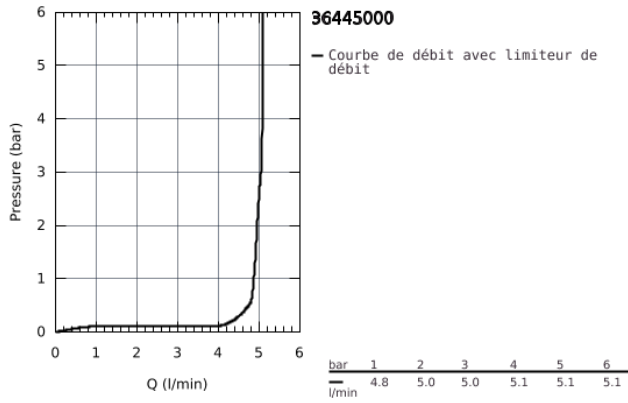

36 445 000 ESSENCE E MITIGEUR LAVABO INFRAROUGE AVEC LIMITEUR DE TEMPÉRATURE AJUSTABLE