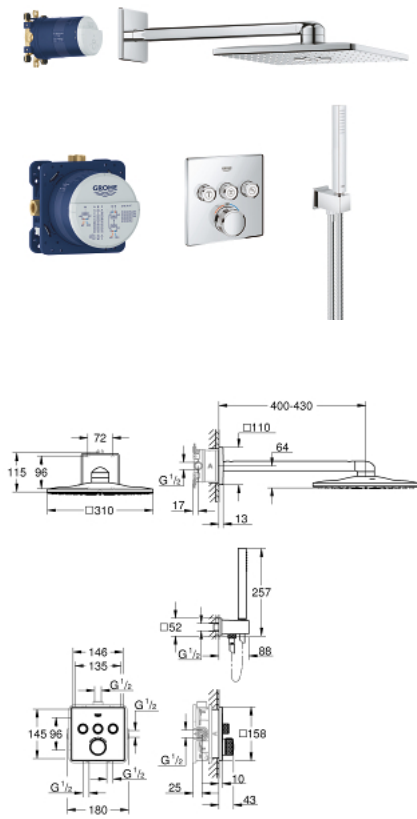

34 804 000 GROHTHERM SMARTCONTROL ENSEMBLE DE DOUCHE RAINSHOWER SMARTACTIVE 310 CUBE

DESCRIPTION DU PRODUIT

- Colour: Chromé
- Composé de :
- Thermostatique encastré avec 3 sorties
- Set Grotherm SmartControl pour installation finale
- (29 126 000)
- GROHE Rapido SmartBox (35 604)
- Set douche de tête Rainshower SmartActive 310 Cube (26 479 000) incluant: -Douche de tête 2 jets, bras de douche horizontal 400 mm -Corps encastré pour douche de tête (26 483 000)
- Douchette Euphoria Cube (27 698 000)
- Support de douche mural Euphoria Cube (26 370)
- Rotaflex Metal Long-Life TwistStop flexible 1500 mm (28 417)