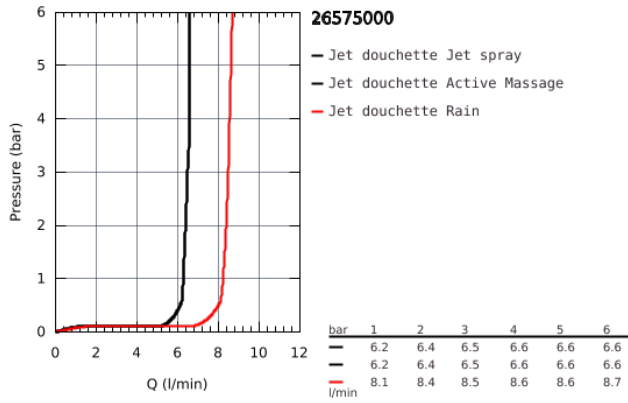

26 575 000 RAINSHOWER SMARTACTIVE 130 ENSEMBLE DE DOUCHE 3 JETS AVEC BARRE

DESCRIPTION DU PRODUIT

- Colour: Chromé
- Composé de :
- Douchette à main Rainshower SmartActive 130 (26 574)
- Barre de douche 600 mm
- Avec supports muraux métalliques
- Flexible Silverflex 1750 mm (28 388)
- GROHE EasyReach tablette
- GROHE Économie d'eau débit limité inférieur à 9.5 l/min
- GROHE DreamSpray débit d'eau uniforme pour tous les types de jets
- GROHE Brilliance Longue Durée : Brilliance éclatante année après année
- GROHE FastFixation Distance ajustable pour adapter les supports muraux aux perçages déjà existants
- GROHE TileFix Profondeur d'installation ajustable pour un alignement avec le carrelage
- Procédé anti-calcaire SpeedClean
- Conduits d'eau internes, longévité maximale
- Système anti-torsion
- Adapté pour les chauffe-eaux instantanés

26 575 000 RAINSHOWER SMARTACTIVE 130 ENSEMBLE DE DOUCHE 3 JETS AVEC BARRE

26 575 000 RAINSHOWER SMARTACTIVE 130 ENSEMBLE DE DOUCHE 3 JETS AVEC BARRE

PIÈCES DÉTACHÉES, mars 2018 – now

1: Embout de barre (N ° de commande 48425000)