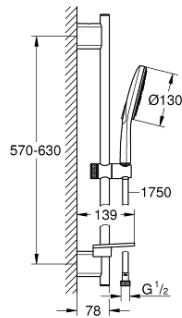

26 575 000 RAINSHOWER SMARTACTIVE 130 ENSEMBLE DE DOUCHE 3 JETS AVEC BARRE

DESCRIPTION DU PRODUIT

- Colour: Chromé
- Composé de :
- Douchette à main Rainshower SmartActive 130 (26 574)
- Barre de douche 600 mm
- Avec supports muraux métalliques
- Flexible Silverflex 1750 mm (28 388)
- GROHE EasyReach tablette
- GROHE Économie d'eau débit limité inférieur à 9.5 l/min
- GROHE DreamSpray débit d'eau uniforme pour tous les types de jets
- GROHE Brilliance Longue Durée : Brilliance éclatante année après année
- GROHE FastFixation Distance ajustable pour adapter les supports muraux aux perçages déjà existants
- GROHE TileFix Profondeur d'installation ajustable pour un alignement avec le carrelage
- Procédé anti-calcaire SpeedClean
- Conduits d'eau internes, longévité maximale
- Système anti-torsion
- Adapté pour les chauffe-eaux instantanés

26 575 000 RAINSHOWER SMARTACTIVE 130 ENSEMBLE DE DOUCHE 3 JETS AVEC BARRE

26 575 000 RAINSHOWER SMARTACTIVE 130 ENSEMBLE DE DOUCHE 3 JETS AVEC BARRE

PIÈCES DÉTACHÉES, mars 2018 – now

1: Embout de barre (N ° de commande 48425000)

2: Curseur (N ° de commande 48424000)

3: Porte-savon (N ° de commande 48426000)

4: Filtre (N ° de commande 0700200M)