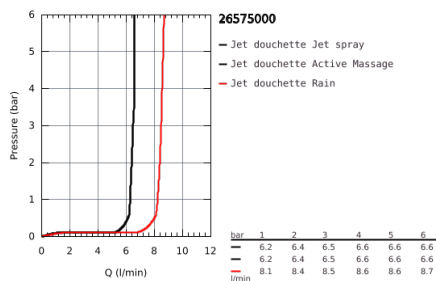

26 575 000 RAINSHOWER SMARTACTIVE 130 ENSEMBLE DE DOUCHE 3 JETS AVEC BARRE

DESCRIPTION DU PRODUIT

- Colour: Chromé
- Composé de :
- Douchette à main Rainshower SmartActive 130 (26 574)
- Barre de douche 600 mm
- Avec supports muraux métalliques
- Flexible Silverflex 1750 mm (28 388)
- GROHE EasyReach tablette
- GROHE Économie d'eau débit limité inférieur à 9.5 l/min
- GROHE DreamSpray débit d'eau uniforme pour tous les types de jets
- GROHE Brilliance Longue Durée : Brilliance éclatante année après année
- GROHE FastFixation Distance ajustable pour adapter les supports muraux aux perçages déjà existants
- GROHE TileFix Profondeur d'installation ajustable pour un alignement avec le carrelage
- Procédé anti-calcaire SpeedClean
- Conduits d'eau internes, longévité maximale
- Système anti-torsion
- Adapté pour les chauffe-eaux instantanés

26 575 000 RAINSHOWER SMARTACTIVE 130 ENSEMBLE DE DOUCHE 3 JETS AVEC BARRE

26 575 000 RAINSHOWER SMARTACTIVE 130 ENSEMBLE DE DOUCHE 3 JETS AVEC BARRE

PIÈCES DÉTACHÉES, mars 2018 – now

1: Embout de barre (N ° de commande 48425000)