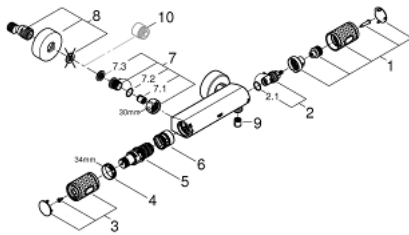

34 832 000 GROHTHERM 1000 PERFORMANCE MITIGEUR THERMOSTATIQUE DOUCHE

DESCRIPTION DU PRODUIT

- Colour: Chromé
- Montage mural apparent
- GROHE CoolTouch Minimise les risques de brûlures
- GROHE Brillance Longue Durée : Brillance éclatante année après année
- GROHE SafeStop butée à 38°C
- GROHE SafeStop Plus butée à 38°C + limiteur de température intégré à 50°C max
- GROHE TurboStat cartouche C3 - Réglage de la température quasi-instantané et sécurité anti-brûlures en cas de coupure d'eau froide
- GROHE ProGrip avec surface moletée
- Robinet d'arrêt intégré
- Poignée de débit avec touche éco et butée éco réglable séparément
- Tête céramique 1/2", 180°
- Départ de douche 1/2" par le dessous
- Clapets anti-retour intégrés
- Filtres intégrés
- Raccords en S
- Protégé contre les retours d'eau
- Rosace en métal
- GROHE Économie d'eau Consommation d'eau réduite, jet parfait
- Gamme GROHE Professional

NORMS & APPROVALS NF - Classement E1 C3 A2 U3

34 832 000 GROHTHERM 1000 PERFORMANCE MITIGEUR THERMOSTATIQUE DOUCHE

PIÈCES DÉTACHÉES, août 2020 – now

- 1: Poignée d'arrêt (N ° de commande 49160000)
- 2: Tête à disques en céramique 1/2" (N ° de commande 45346000)
- 2.1: Joint torique 18,2 x 1,7 (N ° de commande 0392400M)
- 3: Poignée contrôle de température Grotherm 2000 (N ° de commande 49161000)
- 4: Bague de fixation (N ° de commande 47743000)
- 5: Cartouche thermostatique compacte 1/2" (N ° de commande 47885000)
- 6: conduite d'eau (N ° de commande 47975000)
- 7: Clapets anti-retours (N ° de commande 47189000)
- 7.1: filtre à impuretés (N ° de commande 0726400M)
- 7.2: Clapets anti-retours (N ° de commande 08565000)
- 7.3: Joint torique 17 x 2 (N ° de commande 0305500M)
- 8: Raccord S mural (N ° de commande 12662000)
- 9: Clapets anti-retours (N ° de commande 47886000)
- 10: Rallonge 3/4" 20 mm (N ° de commande 0713000M)*
- 11: Clé spéciale (N ° de commande 19377000)*
- 12: Clé (N ° de commande 19332000)*
- 13: Cartouche GROHE TurboStat 1/2" (N ° de commande 47175000)*