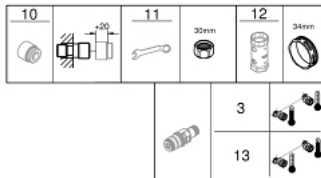

34 832 000 GROHTHERM 1000 PERFORMANCE MITIGEUR THERMOSTATIQUE DOUCHE

DESCRIPTION DU PRODUIT

- Colour: Chromé
- Montage mural apparent
- GROHE CoolTouch Minimise les risques de brûlures
- GROHE Brillance Longue Durée : Brillance éclatante année après année
- GROHE SafeStop butée à 38°C
- GROHE SafeStop Plus butée à 38°C + limiteur de température intégré à 50°C max
- GROHE TurboStat cartouche C3 - Réglage de la température quasi-instantané et sécurité anti-brûlures en cas de coupure d'eau froide
- GROHE ProGrip avec surface moletée
- Robinet d'arrêt intégré
- Poignée de débit avec touche éco et butée éco réglable séparément
- Tête céramique 1/2", 180°
- Départ de douche 1/2" par le dessous
- Clapets anti-retour intégrés
- Filtres intégrés
- Raccords en S
- Protégé contre les retours d'eau
- Rosace en métal
- GROHE Économie d'eau Consommation d'eau réduite, jet parfait
- Gamme GROHE Professional

NORMS & APPROVALS NF - Classement E1 C3 A2 U3

34 832 000 GROHTHERM 1000 PERFORMANCE MITIGEUR THERMOSTATIQUE DOUCHE

PIÈCES DÉTACHÉES, août 2020 – now

- 1: Poignée d'arrêt (N ° de commande 49160000)
- 2: Tête à disques en céramique 1/2" (N ° de commande 45346000)
- 2.1: Joint torique 18,2 x 1,7 (N ° de commande 0392400M)
- 3: Poignée contrôle de température Grotherm 2000 (N ° de commande 49161000)
- 4: Bague de fixation (N ° de commande 47743000)
- 5: Cartouche thermostatique compacte 1/2" (N ° de commande 47885000)
- 6: conduite d'eau (N ° de commande 47975000)
- 7: Clapets anti-retours (N ° de commande 47189000)
- 7.1: filtre à impuretés (N ° de commande 0726400M)
- 7.2: Clapets anti-retours (N ° de commande 08565000)
- 7.3: Joint torique 17 x 2 (N ° de commande 0305500M)
- 8: Raccord S mural (N ° de commande 12662000)
- 9: Clapets anti-retours (N ° de commande 47886000)
- 10: Rallonge 3/4" 20 mm (N ° de commande 0713000M)*
- 11: Clé spéciale (N ° de commande 19377000)*
- 12: Clé (N ° de commande 19332000)*
- 13: Cartouche GROHE TurboStat 1/2" (N ° de commande 47175000)*