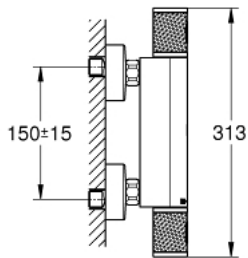

34 832 000 GROHTHERM 1000 PERFORMANCE MITIGEUR THERMOSTATIQUE DOUCHE

DESCRIPTION DU PRODUIT

- Colour: Chromé
- Montage mural apparent
- GROHE CoolTouch Minimise les risques de brûlures
- GROHE Brillance Longue Durée : Brillance éclatante année après année
- GROHE SafeStop butée à 38°C
- GROHE SafeStop Plus butée à 38°C + limiteur de température intégré à 50°C max
- GROHE TurboStat cartouche C3 - Réglage de la température quasi-instantané et sécurité anti-brûlures en cas de coupure d'eau froide
- GROHE ProGrip avec surface moletée
- Robinet d'arrêt intégré
- Poignée de débit avec touche éco et butée éco réglable séparément
- Tête céramique 1/2", 180°
- Départ de douche 1/2" par le dessous
- Clapets anti-retour intégrés
- Filtres intégrés
- Raccords en S
- Protégé contre les retours d'eau
- Rosace en métal
- GROHE Économie d'eau Consommation d'eau réduite, jet parfait
- Gamme GROHE Professional

NORMS & APPROVALS NF - Classement E1 C3 A2 U3

34 832 000 GROHTHERM 1000 PERFORMANCE MITIGEUR THERMOSTATIQUE DOUCHE

PIÈCES DÉTACHÉES, août 2020 – now

- 1: Poignée d'arrêt (N ° de commande 49160000)
- 2: Tête à disques en céramique 1/2" (N ° de commande 45346000)
- 2.1: Joint torique 18,2 x 1,7 (N ° de commande 0392400M)
- 3: Poignée contrôle de température Grotherm 2000 (N ° de commande 49161000)
- 4: Bague de fixation (N ° de commande 47743000)
- 5: Cartouche thermostatique compacte 1/2" (N ° de commande 47885000)
- 6: conduite d'eau (N ° de commande 47975000)
- 7: Clapets anti-retours (N ° de commande 47189000)
- 7.1: filtre à impuretés (N ° de commande 0726400M)
- 7.2: Clapets anti-retours (N ° de commande 08565000)
- 7.3: Joint torique 17 x 2 (N ° de commande 0305500M)
- 8: Raccord S mural (N ° de commande 12662000)
- 9: Clapets anti-retours (N ° de commande 47886000)
- 10: Rallonge 3/4" 20 mm (N ° de commande 0713000M)*
- 11: Clé spéciale (N ° de commande 19377000)*
- 12: Clé (N ° de commande 19332000)*
- 13: Cartouche GROHE TurboStat 1/2" (N ° de commande 47175000)*