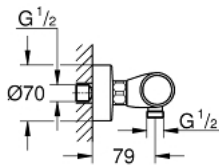

34 832 000 GROHTHERM 1000 PERFORMANCE MITIGEUR THERMOSTATIQUE DOUCHE

DESCRIPTION DU PRODUIT

- Colour: Chromé
- Montage mural apparent
- GROHE CoolTouch Minimise les risques de brûlures
- GROHE Brillance Longue Durée : Brillance éclatante année après année
- GROHE SafeStop butée à 38°C
- GROHE SafeStop Plus butée à 38°C + limiteur de température intégré à 50°C max
- GROHE TurboStat cartouche C3 - Réglage de la température quasi-instantané et sécurité anti-brûlures en cas de coupure d'eau froide
- GROHE ProGrip avec surface moletée
- Robinet d'arrêt intégré
- Poignée de débit avec touche éco et butée éco réglable séparément
- Tête céramique 1/2", 180°
- Départ de douche 1/2" par le dessous
- Clapets anti-retour intégrés
- Filtres intégrés
- Raccords en S
- Protégé contre les retours d'eau
- Rosace en métal
- GROHE Économie d'eau Consommation d'eau réduite, jet parfait
- Gamme GROHE Professional

NORMS & APPROVALS NF - Classement E1 C3 A2 U3

34 832 000 GROHTHERM 1000 PERFORMANCE MITIGEUR THERMOSTATIQUE DOUCHE

PIÈCES DÉTACHÉES, août 2020 – now

- 1: Poignée d'arrêt (N ° de commande 49160000)
- 2: Tête à disques en céramique 1/2" (N ° de commande 45346000)
- 2.1: Joint torique 18,2 x 1,7 (N ° de commande 0392400M)
- 3: Poignée contrôle de température Grotherm 2000 (N ° de commande 49161000)
- 4: Bague de fixation (N ° de commande 47743000)
- 5: Cartouche thermostatique compacte 1/2" (N ° de commande 47885000)
- 6: conduite d'eau (N ° de commande 47975000)
- 7: Clapets anti-retours (N ° de commande 47189000)
- 7.1: filtre à impuretés (N ° de commande 0726400M)
- 7.2: Clapets anti-retours (N ° de commande 08565000)
- 7.3: Joint torique 17 x 2 (N ° de commande 0305500M)
- 8: Raccord S mural (N ° de commande 12662000)
- 9: Clapets anti-retours (N ° de commande 47886000)
- 10: Rallonge 3/4" 20 mm (N ° de commande 0713000M)*
- 11: Clé spéciale (N ° de commande 19377000)*
- 12: Clé (N ° de commande 19332000)*
- 13: Cartouche GROHE TurboStat 1/2" (N ° de commande 47175000)*