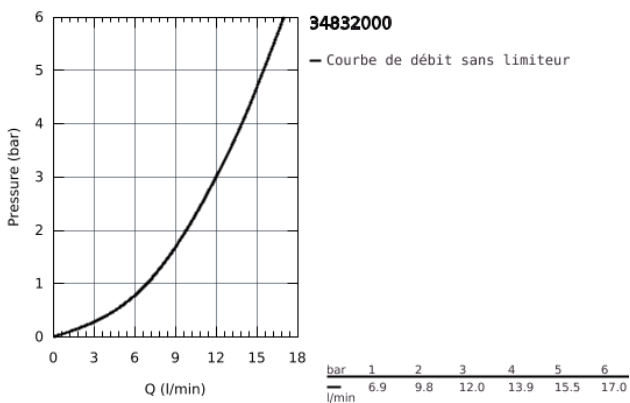

34 832 000 GROHTHERM 1000 PERFORMANCE MITIGEUR THERMOSTATIQUE DOUCHE

DESCRIPTION DU PRODUIT

- Colour: Chromé
- Montage mural apparent
- GROHE CoolTouch Minimise les risques de brûlures
- GROHE Brillance Longue Durée : Brillance éclatante année après année
- GROHE SafeStop butée à 38°C
- GROHE SafeStop Plus butée à 38°C + limiteur de température intégré à 50°C max
- GROHE TurboStat cartouche C3 - Réglage de la température quasi-instantané et sécurité anti-brûlures en cas de coupure d'eau froide
- GROHE ProGrip avec surface moletée
- Robinet d'arrêt intégré
- Poignée de débit avec touche éco et butée éco réglable séparément
- Tête céramique 1/2", 180°
- Départ de douche 1/2" par le dessous
- Clapets anti-retour intégrés
- Filtres intégrés
- Raccords en S
- Protégé contre les retours d'eau
- Rosace en métal
- GROHE Économie d'eau Consommation d'eau réduite, jet parfait
- Gamme GROHE Professional

NORMS & APPROVALS NF - Classement E1 C3 A2 U3

34 832 000 GROHTHERM 1000 PERFORMANCE MITIGEUR THERMOSTATIQUE DOUCHE

PIÈCES DÉTACHÉES, août 2020 – now

- 1: Poignée d'arrêt (N ° de commande 49160000)
- 2: Tête à disques en céramique 1/2" (N ° de commande 45346000)
- 2.1: Joint torique 18,2 x 1,7 (N ° de commande 0392400M)
- 3: Poignée contrôle de température Grotherm 2000 (N ° de commande 49161000)
- 4: Bague de fixation (N ° de commande 47743000)
- 5: Cartouche thermostatique compacte 1/2" (N ° de commande 47885000)
- 6: conduite d'eau (N ° de commande 47975000)
- 7: Clapets anti-retours (N ° de commande 47189000)
- 7.1: filtre à impuretés (N ° de commande 0726400M)
- 7.2: Clapets anti-retours (N ° de commande 08565000)
- 7.3: Joint torique 17 x 2 (N ° de commande 0305500M)
- 8: Raccord S mural (N ° de commande 12662000)
- 9: Clapets anti-retours (N ° de commande 47886000)
- 10: Rallonge 3/4" 20 mm (N ° de commande 0713000M)*
- 11: Clé spéciale (N ° de commande 19377000)*
- 12: Clé (N ° de commande 19332000)*
- 13: Cartouche GROHE TurboStat 1/2" (N ° de commande 47175000)*