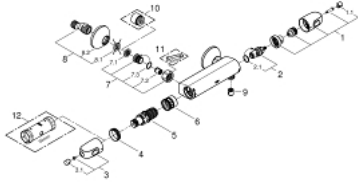

### DESCRIPTION DU PRODUIT

- Colour: Chromé
- Montage mural apparent
- GROHE CoolTouch Minimise les risques de brûlures
- GROHE Brillance Longue Durée : Brillance éclatante année après année
- GROHE MetalGrip poignées ergonomiques en métal
- GROHE SafeStop butée à 38°C
- GROHE SafeStop Plus butée à 38°C + limiteur de température intégré à 50°C max
- GROHE TurboStat cartouche C3 - Régulation de la température quasi-instantanée et sécurisée; anti-brûlures en cas de coupure d'eau froide
- Robinet d'arrêt intégré
- Poignée de débit avec touche éco et butée éco réglable séparément
- Tête céramique 1/2", 180°
- Départ de douche 1/2" par le dessous
- Clapets anti-retour intégrés
- Filtres intégrés
- Raccords en S
- Rosace en métal
- GROHE Économie d'eau Consommation d'eau réduite, jet parfait
- Gamme GROHE Professional

### PIÈCES DÉTACHÉES, août 2020 – now

- 1: Poignée d'arrêt (N ° de commande 47972000)
- 1.1: Plaque de recouvrement poignée (N ° de commande 4797400M)
- 2: Tête à disques en céramique 1/2" (N ° de commande 45346000)
- 2.1: Joint torique 18,2 x 1,7 (N ° de commande 0392400M)
- 3: Poignée contrôle de température Grotherm 2000 (N ° de commande 47978000)
- 3.1: Plaque de recouvrement poignée (N ° de commande 4797400M)
- 4: Bague de fixation (N ° de commande 47743000)
- 5: Cartouche thermostatique compacte 1/2" (N ° de commande 47885000)
- 6: conduite d'eau (N ° de commande 47975000)
- 7: Clapets anti-retours (N ° de commande 47189000)
- 7.1: filtre à impuretés (N ° de commande 0726400M)
- 7.2: Clapets anti-retours (N ° de commande 08565000)
- 7.3: Joint torique 17 x 2 (N ° de commande 0305500M)
- 8: Raccord S mural (N ° de commande 12075000)
- 8.1: Joint (N ° de commande 0138600M)
- 8.2: Rosace (N ° de commande 0221000M)
- 9: Clapets anti-retours (N ° de commande 47886000)
- 10: Rallonge 3/4" 20 mm (N ° de commande 0713000M)\*
- 11: Clé spéciale (N ° de commande 19377000)\*
- 12: Clé (N ° de commande 19332000)\*