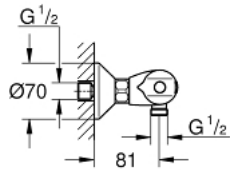

### DESCRIPTION DU PRODUIT

- Colour: Chromé
- Montage mural apparent
- GROHE CoolTouch Minimise les risques de brûlures
- GROHE Brillance Longue Durée : Brillance éclatante année après année
- GROHE MetalGrip poignées ergonomiques en métal
- GROHE SafeStop butée à 38°C
- GROHE SafeStop Plus butée à 38°C + limiteur de température intégré à 50°C max
- GROHE TurboStat cartouche C3 - Régulation de la température quasi-instantanée et sécurisée; anti-brûlures en cas de coupure d'eau froide
- Robinet d'arrêt intégré
- Poignée de débit avec touche éco et butée éco réglable séparément
- Tête céramique 1/2", 180°
- Départ de douche 1/2" par le dessous
- Clapets anti-retour intégrés
- Filtres intégrés
- Raccords en S
- Rosace en métal
- GROHE Économie d'eau Consommation d'eau réduite, jet parfait
- Gamme GROHE Professional

### PIÈCES DÉTACHÉES, août 2020 – now

- 1: Poignée d'arrêt (N ° de commande 47972000)
- 1.1: Plaque de recouvrement poignée (N ° de commande 4797400M)
- 2: Tête à disques en céramique 1/2" (N ° de commande 45346000)
- 2.1: Joint torique 18,2 x 1,7 (N ° de commande 0392400M)
- 3: Poignée contrôle de température Grotherm 2000 (N ° de commande 47978000)
- 3.1: Plaque de recouvrement poignée (N ° de commande 4797400M)
- 4: Bague de fixation (N ° de commande 47743000)
- 5: Cartouche thermostatique compacte 1/2" (N ° de commande 47885000)
- 6: conduite d'eau (N ° de commande 47975000)
- 7: Clapets anti-retours (N ° de commande 47189000)
- 7.1: filtre à impuretés (N ° de commande 0726400M)
- 7.2: Clapets anti-retours (N ° de commande 08565000)
- 7.3: Joint torique 17 x 2 (N ° de commande 0305500M)
- 8: Raccord S mural (N ° de commande 12075000)
- 8.1: Joint (N ° de commande 0138600M)
- 8.2: Rosace (N ° de commande 0221000M)
- 9: Clapets anti-retours (N ° de commande 47886000)
- 10: Rallonge 3/4" 20 mm (N ° de commande 0713000M)\*
- 11: Clé spéciale (N ° de commande 19377000)\*
- 12: Clé (N ° de commande 19332000)\*