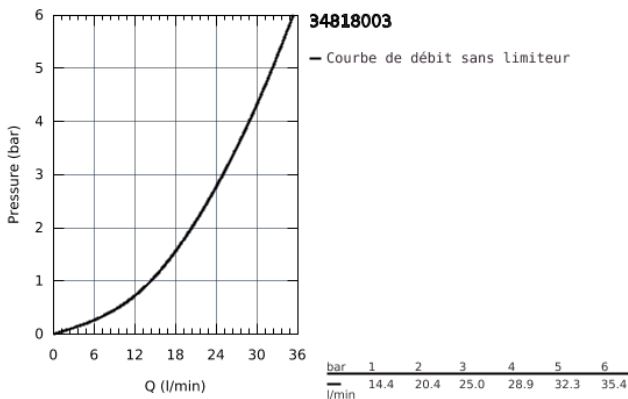

## 34 818 003 GROHTHERM 1000 MITIGEUR THERMOSTATIQUE DOUCHE