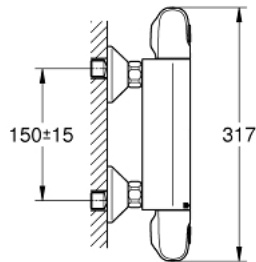

34 818 003 GROHTHERM 1000 MITIGEUR THERMOSTATIQUE DOUCHE

DESCRIPTION DU PRODUIT

- Colour: Chromé
- Montage mural apparent
- GROHE CoolTouch Minimise les risques de brûlures
- GROHE Brillance Longue Durée : Brillance éclatante année après année
- GROHE MetalGrip poignées ergonomiques en métal
- GROHE SafeStop butée à 38°C
- GROHE SafeStop Plus butée à 38°C + limiteur de température intégré à 50°C max
- GROHE TurboStat cartouche C3 - Régulation de la température quasi-instantanée et sécurisée; anti-brûlures en cas de coupure d'eau froide
- Robinet d'arrêt intégré
- Poignée de débit avec touche éco et butée éco réglable séparément
- Tête céramique 1/2", 180°
- Départ de douche 1/2" par le dessous
- Clapets anti-retour intégrés
- Filtres intégrés
- Raccords en S
- Rosace en métal
- GROHE Économie d'eau Consommation d'eau réduite, jet parfait
- Gamme GROHE Professional

NORMS & APPROVALS NF - Classement E1 C3 A2 U3