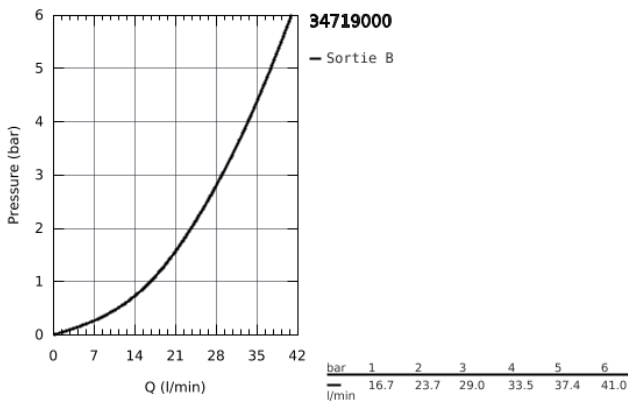

34 719 000 GROHTHERM SMARTCONTROL MITIGEUR THERMOSTATIQUE DOUCHE

DESCRIPTION DU PRODUIT

- Couleur: Chromé
- Montage mural apparent
- GROHE CoolTouch Minimise les risques de brûlures
- GROHE Brillance Longue Durée : Brillance éclatante année après année
- GROHE SafeStop butée à 38°C
- GROHE SafeStop Plus limiteur de température à 43°C (livré non monté)
- GROHE TurboStat Régulation de la température quasi-instantanée et sécurité anti-brûlures en cas de coupure d'eau froide
- GROHE ProGrip avec surface moletée
- Bouton poussoir SmartControl pour ON-OFF, tourner pour régler le débit
- Tablette GROHE EasyReach intégrée
- Départ de douche 1/2" par le dessous
- Clapets anti-retour et filtres intégrés
- Protégé contre les retours d'eau

NORMS & APPROVALS NF - Classement E1 C2 A1 U3

34 719 000 **GROHTHERM SMARTCONTROL MITIGEUR THERMOSTATIQUE DOUCHE**

34 719 000 GROHTHERM SMARTCONTROL MITIGEUR THERMOSTATIQUE DOUCHE

PIÈCES DÉTACHÉES, mai 2017 – now

- 1: Cartouche thermostatique compacte 1/2" (N ° de commande 47439000)
- 2: Cartouche (N ° de commande 48297000)
- 3: Clapets anti-retours (N ° de commande 49069000)
- 4: Clapets anti-retours (N ° de commande 08565000)
- 5: Cartouche GROHE TurboStat 1/2" (N ° de commande 47175000)*
- 6: Clé (N ° de commande 49059000)*