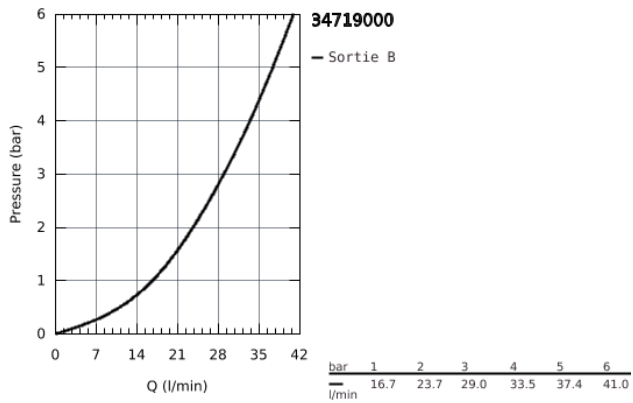

34 719 000 GROHTHERM SMARTCONTROL MITIGEUR THERMOSTATIQUE DOUCHE

DESCRIPTION DU PRODUIT

- Couleur: Chromé
- Montage mural apparent
- GROHE CoolTouch Minimise les risques de brûlures
- GROHE Brillance Longue Durée : Brillance éclatante année après année
- GROHE SafeStop butée à 38°C
- GROHE SafeStop Plus limiteur de température à 43°C (livré non monté)
- GROHE TurboStat Régulation de la température quasi-instantanée et sécurité anti-brûlures en cas de coupure d'eau froide
- GROHE ProGrip avec surface moletée
- Bouton poussoir SmartControl pour ON-OFF, tourner pour régler le débit
- Tablette GROHE EasyReach intégrée
- Départ de douche 1/2" par le dessous
- Clapets anti-retour et filtres intégrés
- Protégé contre les retours d'eau

NORMS & APPROVALS NF - Classement E1 C2 A1 U3

34 719 000 **GROHTHERM SMARTCONTROL MITIGEUR THERMOSTATIQUE DOUCHE**

34 719 000 GROHTHERM SMARTCONTROL MITIGEUR THERMOSTATIQUE DOUCHE

PIÈCES DÉTACHÉES, mai 2017 – now

- 1: Cartouche thermostatique compacte 1/2" (N ° de commande 47439000)
- 2: Cartouche (N ° de commande 48297000)
- 3: Clapets anti-retours (N ° de commande 49069000)
- 4: Clapets anti-retours (N ° de commande 08565000)
- 5: Cartouche GROHE TurboStat 1/2" (N ° de commande 47175000)*
- 6: Clé (N ° de commande 49059000)*