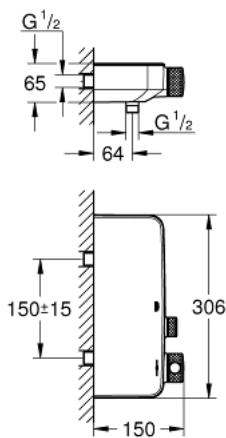

34 719 000 GROHTHERM SMARTCONTROL MITIGEUR THERMOSTATIQUE DOUCHE

DESCRIPTION DU PRODUIT

- Couleur: Chromé
- Montage mural apparent
- GROHE CoolTouch Minimise les risques de brûlures
- GROHE Brillance Longue Durée : Brillance éclatante année après année
- GROHE SafeStop butée à 38°C
- GROHE SafeStop Plus limiteur de température à 43°C (livré non monté)
- GROHE TurboStat Régulation de la température quasi-instantanée et sécurité anti-brûlures en cas de coupure d'eau froide
- GROHE ProGrip avec surface moletée
- Bouton poussoir SmartControl pour ON-OFF, tourner pour régler le débit
- Tablette GROHE EasyReach intégrée
- Départ de douche 1/2" par le dessous
- Clapets anti-retour et filtres intégrés
- Protégé contre les retours d'eau

- 1: Cartouche thermostatique compacte 1/2" (N ° de commande 47439000)
- 2: Cartouche (N ° de commande 48297000)
- 3: Clapets anti-retours (N ° de commande 49069000)
- 4: Clapets anti-retours (N ° de commande 08565000)
- 5: Cartouche GROHE TurboStat 1/2" (N ° de commande 47175000)*
- 6: Clé (N ° de commande 49059000)*