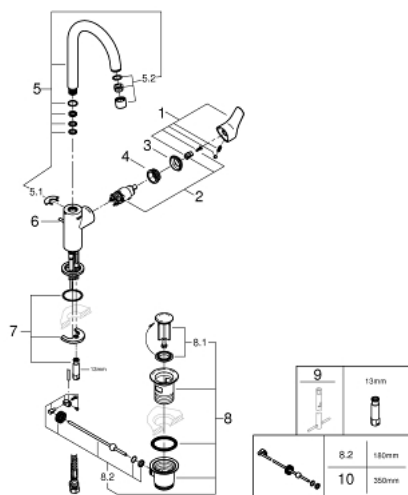

23 537 003 **EUROSMART MITIGEUR MONOCOMMANDE LAVABO**
TAILLE L

DESCRIPTION DU PRODUIT

- Colour: Chromé
- Monotrou sur plage
- Levier de commande métallique
- GROHE SilkMove Cartouche en céramique 28 mm
- Limiteur de température
- GROHE Brillance Longue Durée : Brillance éclatante année après année
- GROHE Économie d'eau mousseur 5 l/min
- GROHE FastFixation installation rapide
- Bec tube pivotant
- Tirette et garniture de vidage 1-1/4"
- Flexibles de raccordement souples

- Gamme GROHE Professional

NORMS & APPROVALS NF - Classement E00 Ch3 A3 U3

23 537 003 EUROSMART MITIGEUR MONOCOMMANDE LAVABO TAILLE L

PIÈCES DÉTACHÉES, juillet 2019 – now

- 1: levier (N ° de commande 48531000)
- 2: Cartouche (N ° de commande 46580000)
- 3: Capuchon de recouvrement (N ° de commande 46581000)
- 4: Bague de fixation (N ° de commande 46715000)
- 5: Bec col de cygne (N ° de commande 13427000)
- 5.1: Clip de sûreté (N ° de commande 4825700M)
- 5.2: Mousseur (N ° de commande 13935000)
- 6: tirette de vidage US (N ° de commande 65936000)
- 7: Fixation M26x1,5 (N ° de commande 46671000)
- 8: Garniture de vidage 1 1/4" (N ° de commande 28910000)
- 8.1: Vidage (N ° de commande 07182000)
- 8.2: Tige et rotule de vidage (N ° de commande 07052000)
- 9: Clé à tube SW 46 mm de 400 mm (N ° de commande 19017000)*
- 10: Tige et rotule de vidage (N ° de commande 07341000)*