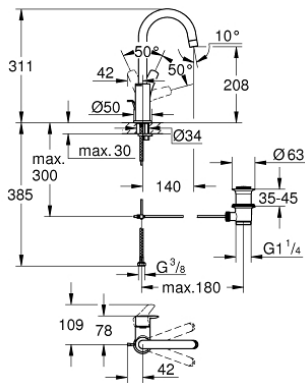

23 537 003 **EUROSMART MITIGEUR MONOCOMMANDE LAVABO**
TAILLE L

DESCRIPTION DU PRODUIT

- Colour: Chromé
- Monotrou sur plage
- Levier de commande métallique
- GROHE SilkMove Cartouche en céramique 28 mm
- Limiteur de température
- GROHE Brillance Longue Durée : Brillance éclatante année après année
- GROHE Économie d'eau mousseur 5 l/min
- GROHE FastFixation installation rapide
- Bec tube pivotant
- Tirette et garniture de vidage 1-1/4"
- Flexibles de raccordement souples

- Gamme GROHE Professional

NORMS & APPROVALS NF - Classement E00 Ch3 A3 U3

23 537 003 EUROSMART MITIGEUR MONOCOMMANDE LAVABO TAILLE L

PIÈCES DÉTACHÉES, juillet 2019 – now

- 1: levier (N ° de commande 48531000)
- 2: Cartouche (N ° de commande 46580000)
- 3: Capuchon de recouvrement (N ° de commande 46581000)
- 4: Bague de fixation (N ° de commande 46715000)
- 5: Bec col de cygne (N ° de commande 13427000)
- 5.1: Clip de sûreté (N ° de commande 4825700M)
- 5.2: Mousseur (N ° de commande 13935000)
- 6: tirette de vidage US (N ° de commande 65936000)
- 7: Fixation M26x1,5 (N ° de commande 46671000)
- 8: Garniture de vidage 1 1/4" (N ° de commande 28910000)
- 8.1: Vidage (N ° de commande 07182000)
- 8.2: Tige et rotule de vidage (N ° de commande 07052000)
- 9: Clé à tube SW 46 mm de 400 mm (N ° de commande 19017000)*
- 10: Tige et rotule de vidage (N ° de commande 07341000)*