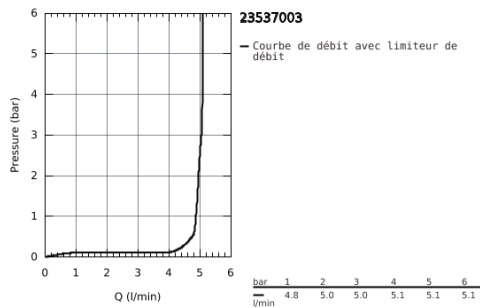

23 537 003 **EUROSMART MITIGEUR MONOCOMMANDE LAVABO**
TAILLE L

DESCRIPTION DU PRODUIT

- Colour: Chromé
- Monotrou sur plage
- Levier de commande métallique
- GROHE SilkMove Cartouche en céramique 28 mm
- Limiteur de température
- GROHE Brillance Longue Durée : Brillance éclatante année après année
- GROHE Économie d'eau mousseur 5 l/min
- GROHE FastFixation installation rapide
- Bec tube pivotant
- Tirette et garniture de vidage 1-1/4"
- Flexibles de raccordement souples

- Gamme GROHE Professional

NORMS & APPROVALS NF - Classement E00 Ch3 A3 U3

23 537 003 EUROSMART MITIGEUR MONOCOMMANDE LAVABO TAILLE L

PIÈCES DÉTACHÉES, juillet 2019 – now

- 1: levier (N ° de commande 48531000)
- 2: Cartouche (N ° de commande 46580000)
- 3: Capuchon de recouvrement (N ° de commande 46581000)
- 4: Bague de fixation (N ° de commande 46715000)
- 5: Bec col de cygne (N ° de commande 13427000)
- 5.1: Clip de sûreté (N ° de commande 4825700M)
- 5.2: Mousseur (N ° de commande 13935000)
- 6: tirette de vidage US (N ° de commande 65936000)
- 7: Fixation M26x1,5 (N ° de commande 46671000)
- 8: Garniture de vidage 1 1/4" (N ° de commande 28910000)
- 8.1: Vidage (N ° de commande 07182000)
- 8.2: Tige et rotule de vidage (N ° de commande 07052000)
- 9: Clé à tube SW 46 mm de 400 mm (N ° de commande 19017000)*
- 10: Tige et rotule de vidage (N ° de commande 07341000)*