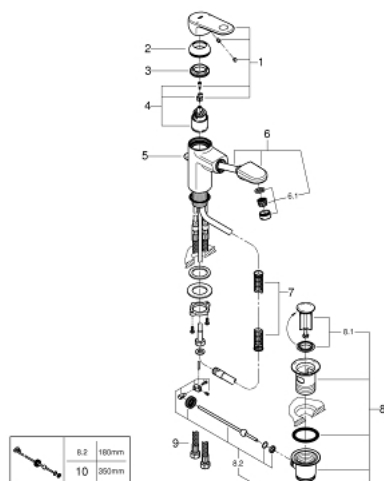

23 976 003 **EUROSMART MITIGEUR MONOCOMMANDE LAVABO**  
**TAILLE M**

**DESCRIPTION DU PRODUIT**

- Colour: Chromé
  - Bec extractible
  - Monotrou sur plage
  - Levier de commande métallique
  - GROHE SilkMove Cartouche en céramique 28 mm
  - Limiteur de débit ajustable
  - Limiteur de température
  - GROHE Économie d'eau mousseur 5 l/min
  - Système d'installation rapide
  - GROHE Magnetic Docking Remise en place en douceur du bec
  - Corps lisse avec bonde de vidage clic clac 1 1/4"
  - Flexibles de raccordement souples
- Gamme GROHE Professional

23 976 003 **EUROSMART MITIGEUR MONOCOMMANDE LAVABO**  
**TAILLE M**

**PIÈCES DÉTACHÉES**, décembre 2019 – now

- 1: Levier (N ° de commande 46647000)
  - 2: Capuchon de recouvrement (N ° de commande 46492000)
  - 3: bague fileté (N ° de commande 46460000)
  - 4: Cartouche (N ° de commande 46374000)
  - 5: Tirette de vidage (N ° de commande 64304000)
  - 6: Douchette extractible Europlus (N ° de commande 46674000)
  - 6.1: brise-jet (N ° de commande 64447000)
  - 7: Ressort de rappel (N ° de commande 07239000)
  - 8: Garniture de vidage 1 1/4" (N ° de commande 28910000)
  - 8.1: Vidage (N ° de commande 07182000)
  - 8.2: Tige et rotule de vidage (N ° de commande 07052000)
  - 9: Flexible de raccordement (N ° de commande 46255000)
  - 10: Tige et rotule de vidage (N ° de commande 07341000)\*
- \*Accessoires spéciaux