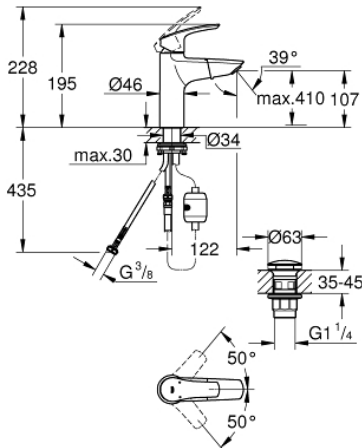

23 976 003 **EUROSMART MITIGEUR MONOCOMMANDE LAVABO**  
**TAILLE M**

**DESCRIPTION DU PRODUIT**

- Colour: Chromé
  - Bec extractible
  - Monotrou sur plage
  - Levier de commande métallique
  - GROHE SilkMove Cartouche en céramique 28 mm
  - Limiteur de débit ajustable
  - Limiteur de température
  - GROHE Économie d'eau mousseur 5 l/min
  - Système d'installation rapide
  - GROHE Magnetic Docking Remise en place en douceur du bec
  - Corps lisse avec bonde de vidage clic clac 1 1/4"
  - Flexibles de raccordement souples
- Gamme GROHE Professional

23 976 003 **EUROSMART MITIGEUR MONOCOMMANDE LAVABO**  
**TAILLE M**

**PIÈCES DÉTACHÉES**, décembre 2019 – now

- 1: Levier (N ° de commande 46647000)
  - 2: Capuchon de recouvrement (N ° de commande 46492000)
  - 3: bague fileté (N ° de commande 46460000)
  - 4: Cartouche (N ° de commande 46374000)
  - 5: Tirette de vidage (N ° de commande 64304000)
  - 6: Douchette extractible Europlus (N ° de commande 46674000)
  - 6.1: brise-jet (N ° de commande 64447000)
  - 7: Ressort de rappel (N ° de commande 07239000)
  - 8: Garniture de vidage 1 1/4" (N ° de commande 28910000)
  - 8.1: Vidage (N ° de commande 07182000)
  - 8.2: Tige et rotule de vidage (N ° de commande 07052000)
  - 9: Flexible de raccordement (N ° de commande 46255000)
  - 10: Tige et rotule de vidage (N ° de commande 07341000)\*
- \*Accessoires spéciaux