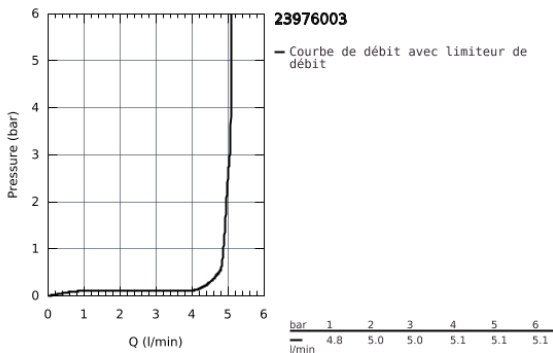

23 976 003 **EUROSMART MITIGEUR MONOCOMMANDE LAVABO**  
**TAILLE M**

**DESCRIPTION DU PRODUIT**

- Colour: Chromé
  - Bec extractible
  - Monotrou sur plage
  - Levier de commande métallique
  - GROHE SilkMove Cartouche en céramique 28 mm
  - Limiteur de débit ajustable
  - Limiteur de température
  - GROHE Économie d'eau mousseur 5 l/min
  - Système d'installation rapide
  - GROHE Magnetic Docking Remise en place en douceur du bec
  - Corps lisse avec bonde de vidage clic clac 1 1/4"
  - Flexibles de raccordement souples
- Gamme GROHE Professional