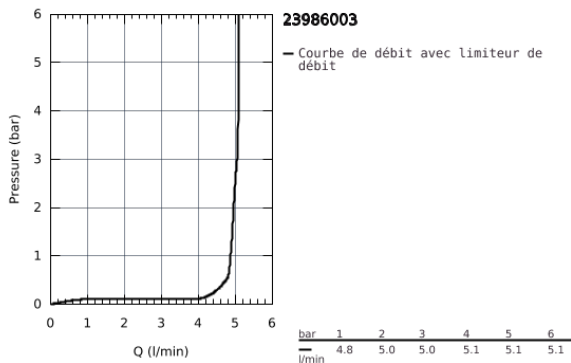

23 986 003 **EUROSMART MITIGEUR MONOCOMMANDE LAVABO**  
**TAILLE S**

**DESCRIPTION DU PRODUIT**

- Colour: Chromé
- Sécurité anti-brûlure thermostatique
- Température maximale d'écoulement réglable
- Désinfection thermique sans ré-ajustement de la température
- Inclus clef de déverrouillage pour désinfection thermique
- Monotrou sur plaque
- Levier de commande étrier en métal
- lever length 130 mm
- GROHE SilkMove Cartouche en céramique 28 mm
- Limiteur de débit ajustable
- Clapets anti-retour intégrés
- Filtres intégrés
- Conduit d'eau interne sans plomb ni nickel
- GROHE Économie d'eau brise-jet laminaire 4,2 l/min
- GROHE FastFixation installation rapide
- Corps lisse
- Flexibles de raccordement souples
- Différentiel de pression max 5:1
- Gamme GROHE Professional

23 986 003 **EUROSMART MITIGEUR MONOCOMMANDE LAVABO**  
**TAILLE S**

**PIÈCES DÉTACHÉES**, décembre 2019 – now

- 1: levier (N ° de commande 48577000)
  - 2: Capuchon de recouvrement (N ° de commande 46116000)
  - 3: Cartouche (N ° de commande 48518000)
  - 4: Aérateur (N ° de commande 13960000)
  - 5: jeu de pièces de rechange (N ° de commande 48578000)
  - 6: Fixation M26x1,5 (N ° de commande 46645000)
  - 7: Clapets anti-retours (N ° de commande 4257200M)
  - 8: Filtre (N ° de commande 4241300M)
  - 9: Bonde clic clac (N ° de commande 65807000)\*
  - 10: Clé à tube SW 46 mm de 400 mm (N ° de commande 19017000)\*
- \*Accessoires spéciaux