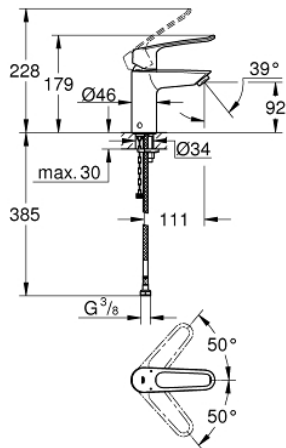

23 986 003 **EUROSMART MITIGEUR MONOCOMMANDE LAVABO**  
**TAILLE S**

**DESCRIPTION DU PRODUIT**

- Colour: Chromé
- Sécurité anti-brûlure thermostatique
- Température maximale d'écoulement réglable
- Désinfection thermique sans ré-ajustement de la température
- Inclus clef de déverrouillage pour désinfection thermique
- Monotrou sur plaque
- Levier de commande étrier en métal
- lever length 130 mm
- GROHE SilkMove Cartouche en céramique 28 mm
- Limiteur de débit ajustable
- Clapets anti-retour intégrés
- Filtres intégrés
- Conduit d'eau interne sans plomb ni nickel
- GROHE Économie d'eau brise-jet laminaire 4,2 l/min
- GROHE FastFixation installation rapide
- Corps lisse
- Flexibles de raccordement souples
- Différentiel de pression max 5:1
- Gamme GROHE Professional

23 986 003 **EUROSMART MITIGEUR MONOCOMMANDE LAVABO**  
**TAILLE S**

**PIÈCES DÉTACHÉES**, décembre 2019 – now

- 1: levier (N ° de commande 48577000)
  - 2: Capuchon de recouvrement (N ° de commande 46116000)
  - 3: Cartouche (N ° de commande 48518000)
  - 4: Aérateur (N ° de commande 13960000)
  - 5: jeu de pièces de rechange (N ° de commande 48578000)
  - 6: Fixation M26x1,5 (N ° de commande 46645000)
  - 7: Clapets anti-retours (N ° de commande 4257200M)
  - 8: Filtre (N ° de commande 4241300M)
  - 9: Bonde clic clac (N ° de commande 65807000)\*
  - 10: Clé à tube SW 46 mm de 400 mm (N ° de commande 19017000)\*
- \*Accessoires spéciaux