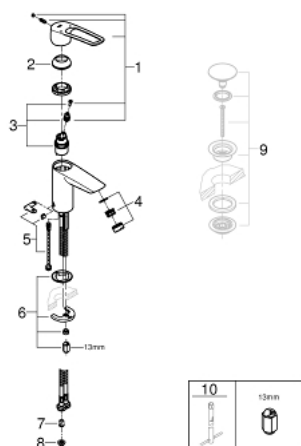

23 986 003 **EUROSMART MITIGEUR MONOCOMMANDE LAVABO**  
**TAILLE S**

**DESCRIPTION DU PRODUIT**

- Colour: Chromé
- Sécurité anti-brûlure thermostatique
- Température maximale d'écoulement réglable
- Désinfection thermique sans ré-ajustement de la température
- Inclus clef de déverrouillage pour désinfection thermique
- Monotrou sur plaque
- Levier de commande étrier en métal
- lever length 130 mm
- GROHE SilkMove Cartouche en céramique 28 mm
- Limiteur de débit ajustable
- Clapets anti-retour intégrés
- Filtres intégrés
- Conduit d'eau interne sans plomb ni nickel
- GROHE Économie d'eau brise-jet laminaire 4,2 l/min
- GROHE FastFixation installation rapide
- Corps lisse
- Flexibles de raccordement souples
- Différentiel de pression max 5:1
- Gamme GROHE Professional

23 986 003 **EUROSMART MITIGEUR MONOCOMMANDE LAVABO**  
**TAILLE S**

**PIÈCES DÉTACHÉES**, décembre 2019 – now

- 1: levier (N ° de commande 48577000)
  - 2: Capuchon de recouvrement (N ° de commande 46116000)
  - 3: Cartouche (N ° de commande 48518000)
  - 4: Aérateur (N ° de commande 13960000)
  - 5: jeu de pièces de rechange (N ° de commande 48578000)
  - 6: Fixation M26x1,5 (N ° de commande 46645000)
  - 7: Clapets anti-retours (N ° de commande 4257200M)
  - 8: Filtre (N ° de commande 4241300M)
  - 9: Bonde clic clac (N ° de commande 65807000)\*
  - 10: Clé à tube SW 46 mm de 400 mm (N ° de commande 19017000)\*
- \*Accessoires spéciaux