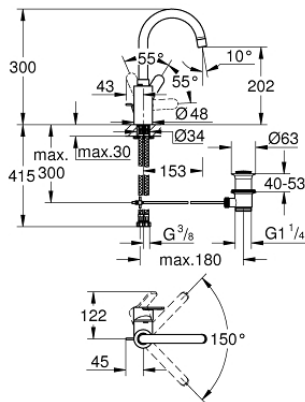

23 043 003 **EUROSTYLE COSMOPOLITAN MITIGEUR MONOCOMMANDE LAVABO**
TAILLE L

DESCRIPTION DU PRODUIT

- Colour: Chromé
- Monotrou sur plaque
- Levier de commande métallique
- Fixation de poignée invisible
- GROHE SilkMove Cartouche en céramique 35 mm
- Limiteur de débit ajustable
- GROHE Brillance Longue Durée : Brillance éclatante année après année
- Conduit d'eau interne sans plomb ni nickel
- GROHE FastFixation installation rapide
- Mousseur
- Bec tube pivotant
- Avec butée économique 1/2 débit
- Tirette et garniture de vidage 1-1/4"
- Flexibles de raccordement souples

23 043 003 EUROSTYLE COSMOPOLITAN MITIGEUR MONOCOMMANDE LAVABO TAILLE L

PIÈCES DÉTACHÉES, août 2017 – now

- 1: Levier (N ° de commande 46750000)
- 2: Cartouche (N ° de commande 46374000)
- 3: Mousseur (N ° de commande 48418000)
- 4: Clip de sureté (N ° de commande 48420000)
- 5: Joint torique 13,5 x 2,75 (N ° de commande 0128500M)
- 6: Tirette de vidage (N ° de commande 46739000)
- 7: Fixation M26x1,5 (N ° de commande 46671000)
- 8: Garniture de vidage 1 1/4" (N ° de commande 28910000)
- 8.1: Vidage (N ° de commande 07182000)
- 8.2: Tige et rotule de vidage (N ° de commande 07052000)
- 9: Clé (N ° de commande 19332000)*
- 10: Clé à tube SW 46 mm de 400 mm (N ° de commande 19017000)*
- 11: Tige et rotule de vidage (N ° de commande 07341000)*