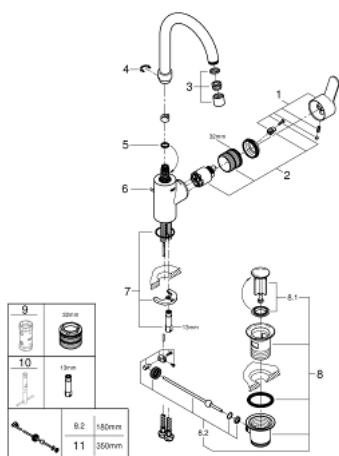

23 043 003 **EUROSTYLE COSMOPOLITAN MITIGEUR MONOCOMMANDE LAVABO**
TAILLE L

DESCRIPTION DU PRODUIT

- Colour: Chromé
- Monotrou sur plaque
- Levier de commande métallique
- Fixation de poignée invisible
- GROHE SilkMove Cartouche en céramique 35 mm
- Limiteur de débit ajustable
- GROHE Brillance Longue Durée : Brillance éclatante année après année
- Conduit d'eau interne sans plomb ni nickel
- GROHE FastFixation installation rapide
- Mousseur
- Bec tube pivotant
- Avec butée économique 1/2 débit
- Tirette et garniture de vidage 1-1/4"
- Flexibles de raccordement souples

23 043 003 EUROSTYLE COSMOPOLITAN MITIGEUR MONOCOMMANDE LAVABO TAILLE L

PIÈCES DÉTACHÉES, août 2017 – now

- 1: Levier (N ° de commande 46750000)
- 2: Cartouche (N ° de commande 46374000)
- 3: Mousseur (N ° de commande 48418000)
- 4: Clip de sureté (N ° de commande 48420000)
- 5: Joint torique 13,5 x 2,75 (N ° de commande 0128500M)
- 6: Tirette de vidage (N ° de commande 46739000)
- 7: Fixation M26x1,5 (N ° de commande 46671000)
- 8: Garniture de vidage 1 1/4" (N ° de commande 28910000)
- 8.1: Vidage (N ° de commande 07182000)
- 8.2: Tige et rotule de vidage (N ° de commande 07052000)
- 9: Clé (N ° de commande 19332000)*
- 10: Clé à tube SW 46 mm de 400 mm (N ° de commande 19017000)*
- 11: Tige et rotule de vidage (N ° de commande 07341000)*