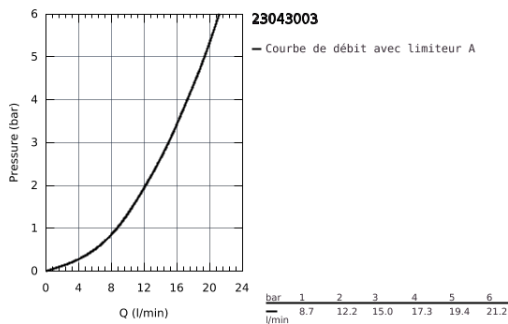

23 043 003 **EUROSTYLE COSMOPOLITAN MITIGEUR MONOCOMMANDE LAVABO**
TAILLE L

DESCRIPTION DU PRODUIT

- Colour: Chromé
- Monotrou sur plaque
- Levier de commande métallique
- Fixation de poignée invisible
- GROHE SilkMove Cartouche en céramique 35 mm
- Limiteur de débit ajustable
- GROHE Brillance Longue Durée : Brillance éclatante année après année
- Conduit d'eau interne sans plomb ni nickel
- GROHE FastFixation installation rapide
- Mousseur
- Bec tube pivotant
- Avec butée économique 1/2 débit
- Tirette et garniture de vidage 1-1/4"
- Flexibles de raccordement souples

23 043 003 EUROSTYLE COSMOPOLITAN MITIGEUR MONOCOMMANDE LAVABO TAILLE L

PIÈCES DÉTACHÉES, août 2017 – now

- 1: Levier (N ° de commande 46750000)
- 2: Cartouche (N ° de commande 46374000)
- 3: Mousseur (N ° de commande 48418000)
- 4: Clip de sureté (N ° de commande 48420000)
- 5: Joint torique 13,5 x 2,75 (N ° de commande 0128500M)
- 6: Tirette de vidage (N ° de commande 46739000)
- 7: Fixation M26x1,5 (N ° de commande 46671000)
- 8: Garniture de vidage 1 1/4" (N ° de commande 28910000)
- 8.1: Vidage (N ° de commande 07182000)
- 8.2: Tige et rotule de vidage (N ° de commande 07052000)
- 9: Clé (N ° de commande 19332000)*
- 10: Clé à tube SW 46 mm de 400 mm (N ° de commande 19017000)*
- 11: Tige et rotule de vidage (N ° de commande 07341000)*