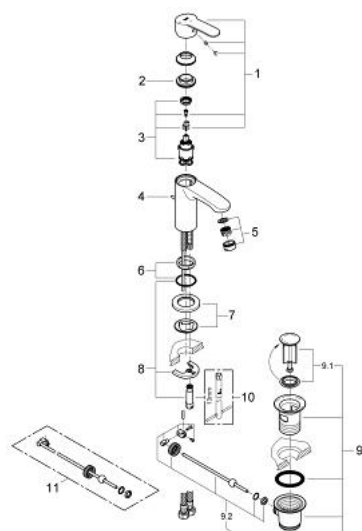

23 387 20E **EUROSTYLE COSMOPOLITAN MITIGEUR MONOCOMMANDE LAVABO**  
**TAILLE S**

**DESCRIPTION DU PRODUIT**

- Colour: Chromé
- Monotrou sur plaque
- Levier de commande métallique
- GROHE SilkMove Économie d'énergie Cartouche en céramique 28 mm avec ouverture eau froide au centre
- Limiteur de température
- GROHE Brillance Longue Durée : Brillance éclatante année après année
- GROHE Économie d'eau mousseur 5 l/min
- GROHE FastFixation installation rapide
- Tirette et garniture de vidage 1-1/4"
- Flexibles de raccordement souples

## 23 387 20E EUROSTYLE COSMOPOLITAN MITIGEUR MONOCOMMANDE LAVABO TAILLE S

### PIÈCES DÉTACHÉES, décembre 2012 – now

- 1: Levier (N ° de commande 46868000)
- 2: Bague de fixation (N ° de commande 46715000)
- 3: Cartouche (N ° de commande 46580000)
- 4: Tirette de vidage (N ° de commande 46739000)
- 5: Aérateur (N ° de commande 64450000)
- 6: Joint central (N ° de commande 46719000)
- 7: Rosace (N ° de commande 48165000)
- 8: Fixation M26x1,5 (N ° de commande 46671000)
- 9: Garniture de vidage 1 1/4" (N ° de commande 28910000)
- 9.1: Vidage (N ° de commande 07182000)
- 9.2: Tige et rotule de vidage (N ° de commande 07052000)
- 10: Clé à tube SW 46 mm de 400 mm (N ° de commande 19017000)\*
- 11: Tige et rotule de vidage (N ° de commande 07341000)\*