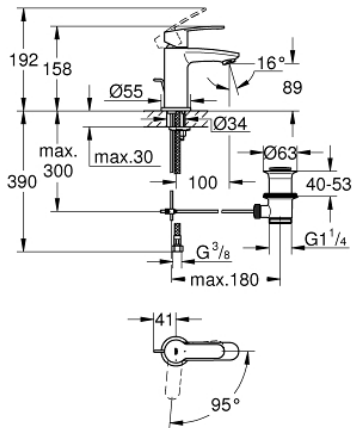

23 387 20E **EUROSTYLE COSMOPOLITAN MITIGEUR MONOCOMMANDE LAVABO**  
**TAILLE S**

**DESCRIPTION DU PRODUIT**

- Colour: Chromé
- Monotrou sur plaque
- Levier de commande métallique
- GROHE SilkMove Économie d'énergie Cartouche en céramique 28 mm avec ouverture eau froide au centre
- Limiteur de température
- GROHE Brillance Longue Durée : Brillance éclatante année après année
- GROHE Économie d'eau mousseur 5 l/min
- GROHE FastFixation installation rapide
- Tirette et garniture de vidage 1-1/4"
- Flexibles de raccordement souples

## 23 387 20E EUROSTYLE COSMOPOLITAN MITIGEUR MONOCOMMANDE LAVABO TAILLE S

### PIÈCES DÉTACHÉES, décembre 2012 – now

- 1: Levier (N ° de commande 46868000)
- 2: Bague de fixation (N ° de commande 46715000)
- 3: Cartouche (N ° de commande 46580000)
- 4: Tirette de vidage (N ° de commande 46739000)
- 5: Aérateur (N ° de commande 64450000)
- 6: Joint central (N ° de commande 46719000)
- 7: Rosace (N ° de commande 48165000)
- 8: Fixation M26x1,5 (N ° de commande 46671000)
- 9: Garniture de vidage 1 1/4" (N ° de commande 28910000)
- 9.1: Vidage (N ° de commande 07182000)
- 9.2: Tige et rotule de vidage (N ° de commande 07052000)
- 10: Clé à tube SW 46 mm de 400 mm (N ° de commande 19017000)\*
- 11: Tige et rotule de vidage (N ° de commande 07341000)\*