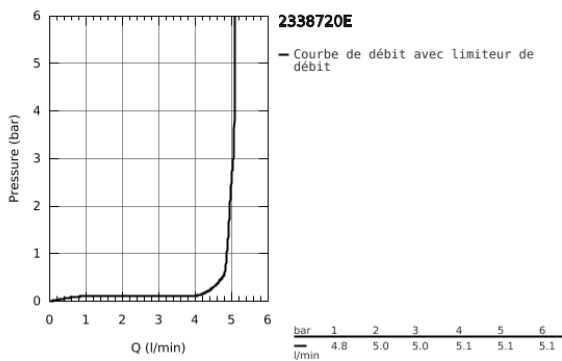

NORMS & APPROVALS NF - Classement E00 Ch3 A3 U3