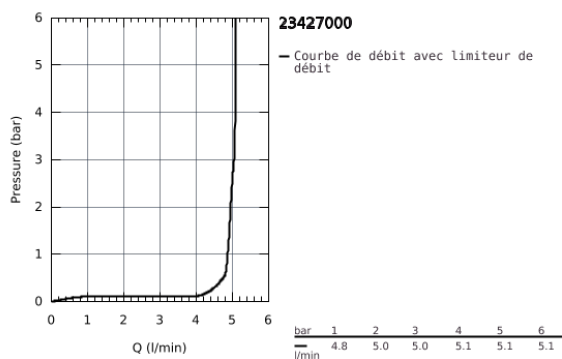

23 427 000 **EURODISC JOY MITIGEUR MONOCOMMANDE LAVABO**  
**TAILLE M**

**DESCRIPTION DU PRODUIT**

- Colour: Chromé
- Monotrou sur plage
- Levier de commande métallique
- GROHE FeatherControl cartouche Joystick
- GROHE Brillance Longue Durée : Brillance éclatante année après année
- GROHE Économie d'eau SpeedClean mousseur 5 l/min
- GROHE FastFixation Plus installation ultra rapide
- Tirette et garniture de vidage 1-1/4"
- Flexibles de raccordement souples

23 427 000 **EURODISC JOY MITIGEUR MONOCOMMANDE LAVABO**  
**TAILLE M**

**PIÈCES DÉTACHÉES**, août 2013 – now

- 1: Levier (N ° de commande 46906000)
- 2: Cartouche (N ° de commande 46907000)
- 3: Tirette de vidage (N ° de commande 46739000)
- 4: Fixation M26x1,5 (N ° de commande 46645000)
- 5: Garniture de vidage 1 1/4" (N ° de commande 28910000)
- 5.1: Vidage (N ° de commande 07182000)
- 5.2: Tige et rotule de vidage (N ° de commande 07052000)
- 6: Mousseur (N ° de commande 48159000)
- 7: Clé à tube SW 46 mm de 400 mm (N ° de commande 19017000)\*
- 8: Tige et rotule de vidage (N ° de commande 07341000)\*