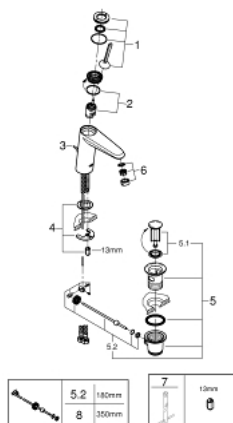

23 427 000 **EURODISC JOY MITIGEUR MONOCOMMANDE LAVABO**  
**TAILLE M**

**DESCRIPTION DU PRODUIT**

- Colour: Chromé
- Monotrou sur plage
- Levier de commande métallique
- GROHE FeatherControl cartouche Joystick
- GROHE Brillance Longue Durée : Brillance éclatante année après année
- GROHE Économie d'eau SpeedClean mousseur 5 l/min
- GROHE FastFixation Plus installation ultra rapide
- Tirette et garniture de vidage 1-1/4"
- Flexibles de raccordement souples

23 427 000 **EURODISC JOY MITIGEUR MONOCOMMANDE LAVABO**  
**TAILLE M**

**PIÈCES DÉTACHÉES**, août 2013 – now

- 1: Levier (N ° de commande 46906000)
- 2: Cartouche (N ° de commande 46907000)
- 3: Tirette de vidage (N ° de commande 46739000)
- 4: Fixation M26x1,5 (N ° de commande 46645000)
- 5: Garniture de vidage 1 1/4" (N ° de commande 28910000)
- 5.1: Vidage (N ° de commande 07182000)
- 5.2: Tige et rotule de vidage (N ° de commande 07052000)
- 6: Mousseur (N ° de commande 48159000)
- 7: Clé à tube SW 46 mm de 400 mm (N ° de commande 19017000)\*
- 8: Tige et rotule de vidage (N ° de commande 07341000)\*