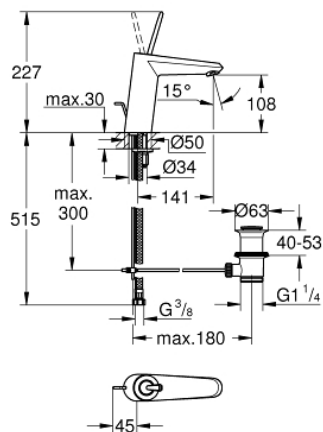

23 427 000 **EURODISC JOY MITIGEUR MONOCOMMANDE LAVABO**  
**TAILLE M**

**DESCRIPTION DU PRODUIT**

- Colour: Chromé
- Monotrou sur plage
- Levier de commande métallique
- GROHE FeatherControl cartouche Joystick
- GROHE Brillance Longue Durée : Brillance éclatante année après année
- GROHE Économie d'eau SpeedClean mousseur 5 l/min
- GROHE FastFixation Plus installation ultra rapide
- Tirette et garniture de vidage 1-1/4"
- Flexibles de raccordement souples

23 427 000 **EURODISC JOY MITIGEUR MONOCOMMANDE LAVABO**  
**TAILLE M**

**PIÈCES DÉTACHÉES**, août 2013 – now

- 1: Levier (N ° de commande 46906000)
- 2: Cartouche (N ° de commande 46907000)
- 3: Tirette de vidage (N ° de commande 46739000)
- 4: Fixation M26x1,5 (N ° de commande 46645000)
- 5: Garniture de vidage 1 1/4" (N ° de commande 28910000)
- 5.1: Vidage (N ° de commande 07182000)
- 5.2: Tige et rotule de vidage (N ° de commande 07052000)
- 6: Mousseur (N ° de commande 48159000)
- 7: Clé à tube SW 46 mm de 400 mm (N ° de commande 19017000)\*
- 8: Tige et rotule de vidage (N ° de commande 07341000)\*