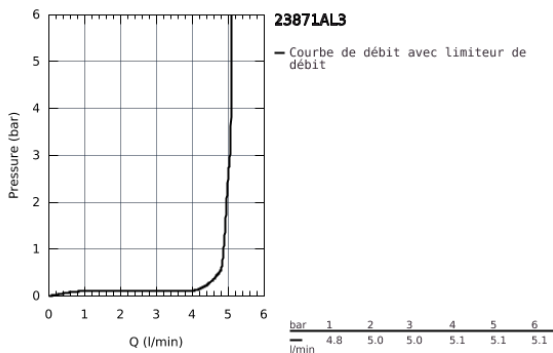

23 871 AL3 GROHE PLUS MITIGEUR MONOCOMMANDE LAVABO TAILLE M

DESCRIPTION DU PRODUIT

- Colour: Hard Graphite brossé
- Monotrou sur plage
- Levier de commande métallique
- GROHE SilkMove Cartouche en céramique 28 mm
- Limiteur de température
- GROHE Brillance Longue Durée : Brillance éclatante année après année
- GROHE Économie d'eau SpeedClean mousseur 5 l/min
- GROHE AquaGuide, angle du jet d'eau ajustable par le mousseur
- Système d'installation rapide
- Bec pivotant avec remise en place facile
- Zone de rotation 90°
- Tirette et garniture de vidage 1-1/4"
- Flexibles de raccordement souples

23 871 AL3 GROHE PLUS MITIGEUR MONOCOMMANDE LAVABO
TAILLE M

PIÈCES DÉTACHÉES, mars 2019 – now

1: Cartouche (N ° de commande 46963000)

2: Mousseur (N ° de commande 48449000)

3: Tirette de vidage (N ° de commande 46739AL0)