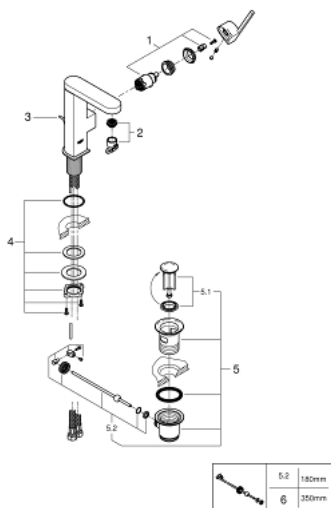

23 871 AL3 GROHE PLUS MITIGEUR MONOCOMMANDE LAVABO TAILLE M

DESCRIPTION DU PRODUIT

- Colour: Hard Graphite brossé
- Monotrou sur plage
- Levier de commande métallique
- GROHE SilkMove Cartouche en céramique 28 mm
- Limiteur de température
- GROHE Brillance Longue Durée : Brillance éclatante année après année
- GROHE Économie d'eau SpeedClean mousseur 5 l/min
- GROHE AquaGuide, angle du jet d'eau ajustable par le mousseur
- Système d'installation rapide
- Bec pivotant avec remise en place facile
- Zone de rotation 90°
- Tirette et garniture de vidage 1-1/4"
- Flexibles de raccordement souples

23 871 AL3 GROHE PLUS MITIGEUR MONOCOMMANDE LAVABO
TAILLE M

PIÈCES DÉTACHÉES, mars 2019 – now

1: Cartouche (N ° de commande 46963000)

2: Mousseur (N ° de commande 48449000)

3: Tirette de vidage (N ° de commande 46739AL0)

4: Kit de fixation

(N ° de commande 48384000)

5: Garniture de vidage 1 1/4" (N ° de commande 28910AL0)

5.1: Vidage (N ° de commande 07182AL0)

5.2: Tige et rotule de vidage (N ° de commande 07052000)

6: Tige et rotule de vidage (N ° de commande 07341000)*