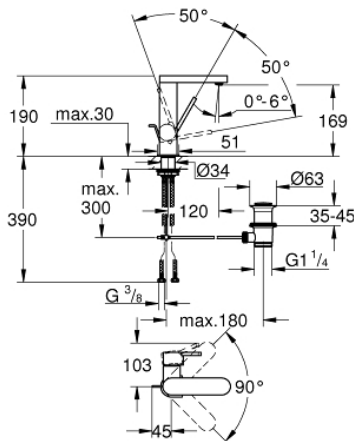

23 871 AL3 GROHE PLUS MITIGEUR MONOCOMMANDE LAVABO TAILLE M

DESCRIPTION DU PRODUIT

- Colour: Hard Graphite brossé
- Monotrou sur plage
- Levier de commande métallique
- GROHE SilkMove Cartouche en céramique 28 mm
- Limiteur de température
- GROHE Brillance Longue Durée : Brillance éclatante année après année
- GROHE Économie d'eau SpeedClean mousseur 5 l/min
- GROHE AquaGuide, angle du jet d'eau ajustable par le mousseur
- Système d'installation rapide
- Bec pivotant avec remise en place facile
- Zone de rotation 90°
- Tirette et garniture de vidage 1-1/4"
- Flexibles de raccordement souples

23 871 AL3 GROHE PLUS MITIGEUR MONOCOMMANDE LAVABO
TAILLE M

PIÈCES DÉTACHÉES, mars 2019 – now

1: Cartouche (N ° de commande 46963000)

2: Mousseur (N ° de commande 48449000)

3: Tirette de vidage (N ° de commande 46739AL0)

4: Kit de fixation

(N ° de commande 48384000)

5: Garniture de vidage 1 1/4" (N ° de commande 28910AL0)

5.1: Vidage (N ° de commande 07182AL0)

5.2: Tige et rotule de vidage (N ° de commande 07052000)

6: Tige et rotule de vidage (N ° de commande 07341000)*