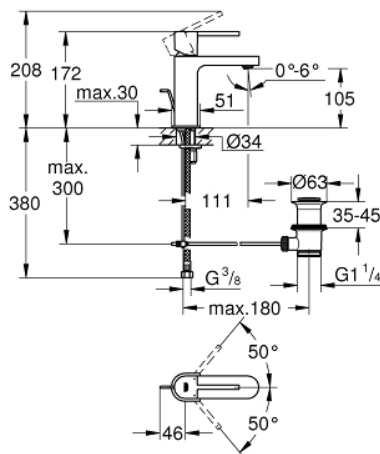

32 612 003 **GROHE PLUS MITIGEUR MONOCOMMANDE LAVABO**
TAILLE S

DESCRIPTION DU PRODUIT

- Colour: Chromé
- Monotrou sur plage
- Levier de commande métallique
- GROHE SilkMove Cartouche en céramique 28 mm
- Limiteur de température
- GROHE Brillance Longue Durée : Brillance éclatante année après année
- GROHE Économie d'eau SpeedClean mousseur 5 l/min
- GROHE AquaGuide, angle du jet d'eau ajustable par le mousseur
- GROHE FastFixation Plus installation ultra rapide
- Tirette et garniture de vidage 1-1/4"
- Flexibles de raccordement souples

32 612 003 GROHE PLUS MITIGEUR MONOCOMMANDE LAVABO
TAILLE S

PIÈCES DÉTACHÉES, août 2018 – now

- 1: Levier (N ° de commande 48452000)
 - 2: Bague de fixation (N ° de commande 07419000)
 - 3: Cartouche (N ° de commande 46580000)
 - 4: Tirette de vidage (N ° de commande 46739000)
 - 5: Mousseur (N ° de commande 48449000)
 - 6: Fixation M26x1,5 (N ° de commande 46645000)
 - 7: Garniture de vidage 1 1/4" (N ° de commande 28910000)
 - 7.1: Vidage (N ° de commande 07182000)
 - 7.2: Tige et rotule de vidage (N ° de commande 07052000)
 - 8: Tige et rotule de vidage (N ° de commande 07341000)*
 - 9: Clé à tube SW 46 mm de 400 mm (N ° de commande 19017000)*
- *Accessoires spéciaux