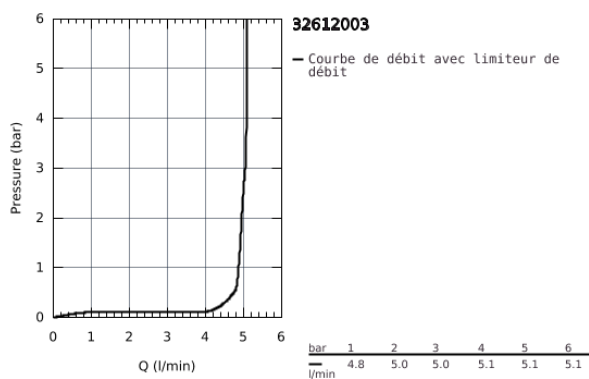

32 612 003 **GROHE PLUS MITIGEUR MONOCOMMANDE LAVABO**
TAILLE S

DESCRIPTION DU PRODUIT

- Colour: Chromé
- Monotrou sur plage
- Levier de commande métallique
- GROHE SilkMove Cartouche en céramique 28 mm
- Limiteur de température
- GROHE Brillance Longue Durée : Brillance éclatante année après année
- GROHE Économie d'eau SpeedClean mousseur 5 l/min
- GROHE AquaGuide, angle du jet d'eau ajustable par le mousseur
- GROHE FastFixation Plus installation ultra rapide
- Tirette et garniture de vidage 1-1/4"
- Flexibles de raccordement souples

32 612 003 GROHE PLUS MITIGEUR MONOCOMMANDE LAVABO
TAILLE S

PIÈCES DÉTACHÉES, août 2018 – now

- 1: Levier (N ° de commande 48452000)
 - 2: Bague de fixation (N ° de commande 07419000)
 - 3: Cartouche (N ° de commande 46580000)
 - 4: Tirette de vidage (N ° de commande 46739000)
 - 5: Mousseur (N ° de commande 48449000)
 - 6: Fixation M26x1,5 (N ° de commande 46645000)
 - 7: Garniture de vidage 1 1/4" (N ° de commande 28910000)
 - 7.1: Vidage (N ° de commande 07182000)
 - 7.2: Tige et rotule de vidage (N ° de commande 07052000)
 - 8: Tige et rotule de vidage (N ° de commande 07341000)*
 - 9: Clé à tube SW 46 mm de 400 mm (N ° de commande 19017000)*
- *Accessoires spéciaux