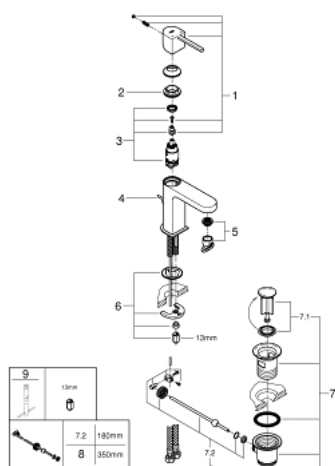

32 612 003 **GROHE PLUS MITIGEUR MONOCOMMANDE LAVABO**
TAILLE S

DESCRIPTION DU PRODUIT

- Colour: Chromé
- Monotrou sur plage
- Levier de commande métallique
- GROHE SilkMove Cartouche en céramique 28 mm
- Limiteur de température
- GROHE Brillance Longue Durée : Brillance éclatante année après année
- GROHE Économie d'eau SpeedClean mousseur 5 l/min
- GROHE AquaGuide, angle du jet d'eau ajustable par le mousseur
- GROHE FastFixation Plus installation ultra rapide
- Tirette et garniture de vidage 1-1/4"
- Flexibles de raccordement souples

32 612 003 GROHE PLUS MITIGEUR MONOCOMMANDE LAVABO
TAILLE S

PIÈCES DÉTACHÉES, août 2018 – now

- 1: Levier (N ° de commande 48452000)
 - 2: Bague de fixation (N ° de commande 07419000)
 - 3: Cartouche (N ° de commande 46580000)
 - 4: Tirette de vidage (N ° de commande 46739000)
 - 5: Mousseur (N ° de commande 48449000)
 - 6: Fixation M26x1,5 (N ° de commande 46645000)
 - 7: Garniture de vidage 1 1/4" (N ° de commande 28910000)
 - 7.1: Vidage (N ° de commande 07182000)
 - 7.2: Tige et rotule de vidage (N ° de commande 07052000)
 - 8: Tige et rotule de vidage (N ° de commande 07341000)*
 - 9: Clé à tube SW 46 mm de 400 mm (N ° de commande 19017000)*
- *Accessoires spéciaux