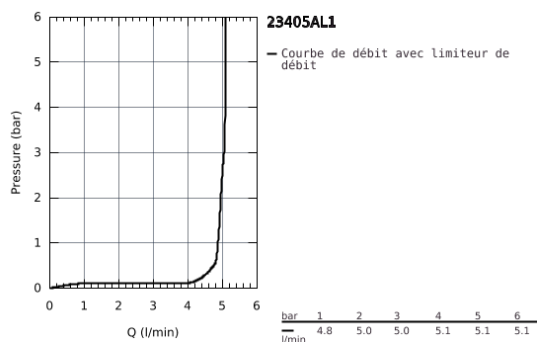

## 23 405 AL1 LINEARE MITIGEUR MONOCOMMANDE VASQUE À POSER TAILLE XL

### DESCRIPTION DU PRODUIT

- Colour: Hard Graphite brossé
- Monotrou sur plaque
- Levier de commande métallique
- Version rehaussée
- GROHE SilkMove Cartouche en céramique 28 mm
- Limiteur de température
- GROHE Brillance Longue Durée : Brillance éclatante année après année
- GROHE Économie d'eau SpeedClean mousseur 5 l/min
- GROHE FastFixation Plus installation ultra rapide
- Corps lisse
- Flexibles de raccordement souples