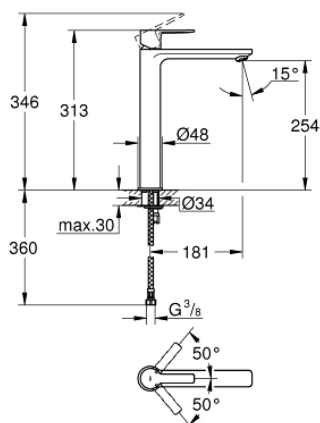

## 23 405 AL1 LINEARE MITIGEUR MONOCOMMANDE VASQUE À POSER TAILLE XL

### DESCRIPTION DU PRODUIT

- Colour: Hard Graphite brossé
- Monotrou sur plaque
- Levier de commande métallique
- Version rehaussée
- GROHE SilkMove Cartouche en céramique 28 mm
- Limiteur de température
- GROHE Brillance Longue Durée : Brillance éclatante année après année
- GROHE Économie d'eau SpeedClean mousseur 5 l/min
- GROHE FastFixation Plus installation ultra rapide
- Corps lisse
- Flexibles de raccordement souples

### PIÈCES DÉTACHÉES, mars 2019 – now

- 1: Levier (N ° de commande 46980AL0)
- 2: Capuchon de recouvrement (N ° de commande 46581AL0)
- 3: Bague de fixation (N ° de commande 07419000)
- 4: Cartouche (N ° de commande 46580000)
- 5: Mousseur (N ° de commande 48159AL0)
- 6: Fixation M26x1,5 (N ° de commande 46645000)
- 7: Clé à tube SW 46 mm de 400 mm (N ° de commande 19017000)\*