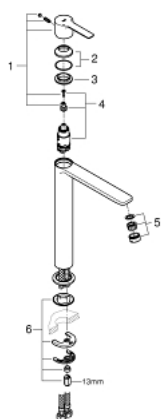

## 23 405 AL1 LINEARE MITIGEUR MONOCOMMANDE VASQUE À POSER TAILLE XL

### DESCRIPTION DU PRODUIT

- Colour: Hard Graphite brossé
- Monotrou sur plaque
- Levier de commande métallique
- Version rehaussée
- GROHE SilkMove Cartouche en céramique 28 mm
- Limiteur de température
- GROHE Brillance Longue Durée : Brillance éclatante année après année
- GROHE Économie d'eau SpeedClean mousseur 5 l/min
- GROHE FastFixation Plus installation ultra rapide
- Corps lisse
- Flexibles de raccordement souples

### PIÈCES DÉTACHÉES, mars 2019 – now

- 1: Levier (N ° de commande 46980AL0)
- 2: Capuchon de recouvrement (N ° de commande 46581AL0)
- 3: Bague de fixation (N ° de commande 07419000)
- 4: Cartouche (N ° de commande 46580000)
- 5: Mousseur (N ° de commande 48159AL0)
- 6: Fixation M26x1,5 (N ° de commande 46645000)
- 7: Clé à tube SW 46 mm de 400 mm (N ° de commande 19017000)\*