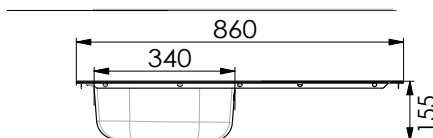

Évier à encastrer ZOOM 1 cuve 860 INOX

INOX

Évier à encastrer 1 cuve L. 860 x l. 500 mm

- . Matière : INOX 18/10
- Acier : 72%
- Chrome : 18%
- Nickel : 10%
- . Cuve monobloc
- . Finition satinée ou toilée
- . Réversible
- . Joint surmoulé intégré pour une parfaite étanchéité
- . Bonde à panier manuel Ø90mm et trop-plein fournis
- . Perçage facile pour l'installation de la robinetterie
- . Pattes de fixation fournies pour l'installation de l'évier sur le plan de travail
- . Garantie 10 ans

NORMES
EUROPÉENNES
EN13310
& EN695

FABRICATION
EUROPÉENNE CE

FINITION :

SCHÉMA TECHNIQUE :

VIDAGE INCLUS :

CARACTÉRISTIQUES :

ÉVIER À ENCASTRER

inox 18/10
INOX 18/10

CONTACT ALIMENTAIRE

NON PERCÉ POUR LA ROBINETTERIE (SE MUNIR D'UN FORÊT À ÉTAGE)

COMPATIBLE TOUTES GAMMES DE MEUBLES BAS

RÉFÉRENCES	DÉSIGNATION	FINITIONS	ÉVIER L x l / mm	CUVE L x l x P / mm	VOLUME CUVE (L)	CÔTES D'ENCASTREMENT L x l / mm	CAISSON MINIMUM / mm	POIDS NET (KG)	VIDAGE	PACKAGING
EEAM086A03	Évier à encastrer ZOOM 1 cuve 860 inox	Satinée	860 x 500	340 x 370 x 155	10.6 L sous trop plein	838 x 478	450	4.50	Livré dans colis séparé	Sleeve carton (32pcs/pal.)
EEAM086G03		Toilée			14.9 L Cuve pleine					