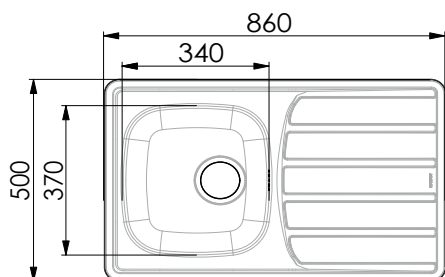

Évier à encastrer ZOOM 1 cuve 860 INOX

INOX

Évier à encastrer 1 cuve L. 860 x l. 500 mm

- . Matière : INOX 18/10
- Acier : 72%
- Chrome : 18%
- Nickel : 10%
- . Cuve monobloc
- . Finition satinée ou toilée
- . Réversible
- . Joint surmoulé intégré pour une parfaite étanchéité
- . Bonde à panier manuel Ø90mm et trop-plein fournis
- . Perçage facile pour l'installation de la robinetterie
- . Pattes de fixation fournies pour l'installation de l'évier sur le plan de travail
- . Garantie 10 ans

NORMES
EUROPÉENNES
EN13310
& EN695

FABRICATION
EUROPÉENNE CE

FINITION :

SCHÉMA TECHNIQUE :

VIDAGE INCLUS :

CARACTÉRISTIQUES :

ÉVIER À ENCASTRER

inox 18/10
INOX 18/10

CONTACT ALIMENTAIRE

NON PERCÉ POUR LA ROBINETTERIE (SE MUNIR D'UN FORÊT À ÉTAGE)

COMPATIBLE TOUTES GAMMES DE MEUBLES BAS

RÉFÉRENCES	DÉSIGNATION	FINITIONS	ÉVIER L x l / mm	CUVE L x l x P / mm	VOLUME CUVE (L)	CÔTES D'ENCASTREMENT L x l / mm	CAISSON MINIMUM / mm	POIDS NET (KG)	VIDAGE	PACKAGING
EEAM086A03	Évier à encastrer ZOOM 1 cuve 860 inox	Satinée	860 x 500	340 x 370 x 155	10.6 L sous trop plein	838 x 478	450	4.50	Livré dans colis séparé	Sleeve carton (32pcs/pal.)
EEAM086G03		Toilée			14.9 L Cuve pleine					