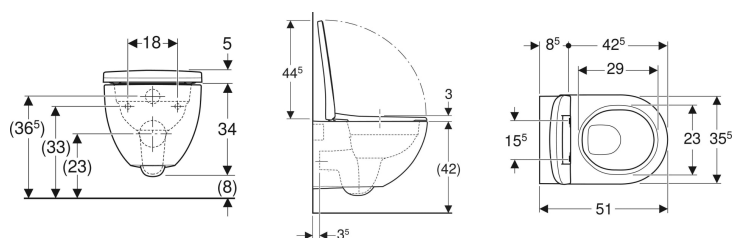

**Pack WC suspendu Geberit Acanto caréné, Rimfree, avec abattant WC**

Exemple d'image

**Utilisation**

- Pour réservoirs à encastrer

**Caractéristiques**

- Suspendu
- Cuvette Rimfree sans bride
- Fixation facile grâce à la fixation murale Geberit type EFF3 pour WC
- Type 1, volume total 6/5/4 l, selon EN 997

- Caréné
- Fixation cachée
- Abattant WC en duroplast, antibactérien
- Couverture d'abattant recouvrant
- Design slim

**Caractéristiques techniques**

Matériau | Céramique sanitaire

**Contenu de la livraison**

- Cuvette de WC
- Matériel de fixation
- Abattant WC

N° de réf.	Couleur / surface	B	H	T	Charnières déclinables	Fermeture ralentie	Fixation	Matériau de charnière
500.606.01.2	blanc	35.6 cm	38.9 cm	51 cm	Oui	Oui	Par le haut	Laiton chromé

**Accessoires**

- Kit de manchon de raccordement Geberit pour WC

- Prévoir le jeu de manchettes de raccordement longueur 26,5 cm (152.438.46.1) ou longueur 30 cm (152.441.46.1) en cas de doublage de forte épaisseur devant un bâti-support Geberit.