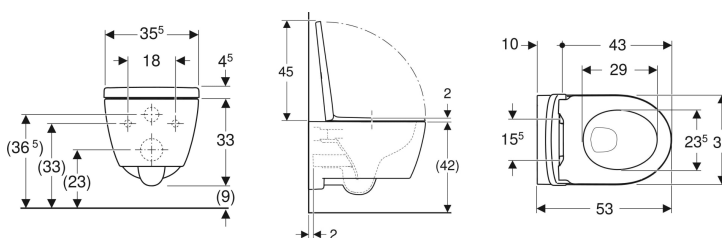

Pack WC suspendu Geberit iCon caréné, Rimfree, avec abattant WC

Exemple d'image

Utilisation

- Pour réservoirs à encastrer

Caractéristiques

- Suspendu
- Cuvette Rimfree sans bride
- Fixation facile grâce à la fixation murale Geberit type EFF3 pour WC
- Type 1, volume total 6/5/4 l, selon EN 997

- Caréné
- Fixation cachée
- Abattant WC en duroplast
- Couvercle d'abattant recouvrant
- Abattant WC avec charnière EasyMount

Caractéristiques techniques

Matériau | Céramique sanitaire

Contenu de la livraison

- Cuvette de WC
- Abattant WC
- Matériel de fixation

N° de réf.	Couleur / surface	B	H	T	Charnières déclinables	Fermeture ralentie	Fixation
501.664.00.1	blanc	35.5 cm	37.5 cm	53 cm	Verrouillable	Oui	Par le haut

- Pack WC également disponible en finition Blanc mat (cuvette et abattant) : référence 501.663.JT.1
- Prévoir le jeu de manchettes de raccordement longueur 26,5 cm (152.438.46.1) ou longueur 30 cm (152.441.46.1) en cas de doublage de forte épaisseur devant un bâti-support Geberit.